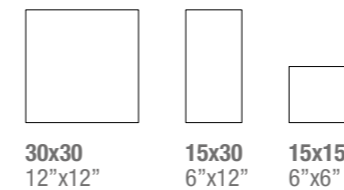

Rosso 30x30 - 15x30 - 15x15  
 Rosa 30x30 - Gradone Lineare 30x32  
 Fascia Decoro A2 15x30  
 Fascia Riposo A2 15x30  
 Angolo Fascia Decoro A2 15x15

## indoor

NATURALE .  
 NATURAL .  
 NATUREL .  
 NATUR .

30x30 - 15x30 - 15x15 - 10x10  
 12"x12" 6"x12" 6"x6" 4"x4"

## outdoor

NATURALE .  
 NATURAL .  
 NATUREL .  
 NATUR .

30x30 - 15x30 - 15x15  
 12"x12" 6"x12" 6"x6"

## IMBALLI

Weights and pack . Poids et emballages . Gewicht und Verpackung

**FORMATI**  
 Sizes  
 Formats  
 Formate

	Pz x	m² x	kg x	x	m² x	kg x
30x30	12	1,08	25	40	43,2	1000
15x30	24	1,08	25	44	47,52	1100
15x15	48	1,08	25	44	47,52	1100
10x10	74	0,74	17,08	84	62,16	1435
7x30 Battiscopa	40	0,84	18,7	52	43,68	972
Elemento a "L" 15x30	8	0,36	9,527	52	18,72	495
Gradino 30x30	12	1,08	25	40	43,2	1000
Gradone Lineare 30x32	4	0,392	27	-	-	-
Gradone Angolare 32x32	8	0,819	17,44	-	-	-