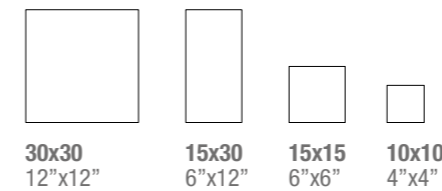

Rosso 30x30 - 15x30 - 15x15  
 Rosa 30x30 - Gradone Lineare 30x32  
 Fascia Decoro A2 15x30  
 Fascia Riposo A2 15x30  
 Angolo Fascia Decoro A2 15x15

## indoor

NATURALE .  
 NATURAL .  
 NATUREL .  
 NATUR .

30x30 - 15x30 - 15x15 - 10x10  
 12"x12" 6"x12" 6"x6" 4"x4"

## outdoor

NATURALE .  
 NATURAL .  
 NATUREL .  
 NATUR .

30x30 - 15x30 - 15x15  
 12"x12" 6"x12" 6"x6"

## IMBALLI

Weights and pack . Poids et emballages . Gewicht und Verpackung

**FORMATI**  
 Sizes  
 Formats  
 Formate

	Pz x	m² x	kg x	x	m² x	kg x
30x30	12	1,08	25	40	43,2	1000
15x30	24	1,08	25	44	47,52	1100
15x15	48	1,08	25	44	47,52	1100
10x10	74	0,74	17,08	84	62,16	1435
7x30 Battiscopa	40	0,84	18,7	52	43,68	972
Elemento a "L" 15x30	8	0,36	9,527	52	18,72	495
Gradino 30x30	12	1,08	25	40	43,2	1000
Gradone Lineare 30x32	4	0,392	27	-	-	-
Gradone Angolare 32x32	8	0,819	17,44	-	-	-