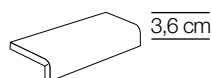

Elemento a "L" 15x30 49

EL 632 - Bruciato