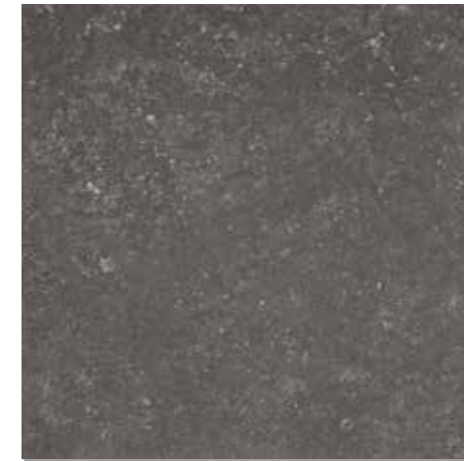

ALTO SPESSORE PER ESTERNI 20 mm

20 mm high-thickness for outdoor applications .
Grande épaisseur pour l'extérieur 20 mm .
Große Stärke von 20 mm für Außenbereiche .

NATURALE E RETTIFICATO .
NATURAL AND RECTIFIED .
NATUREL ET RECTIFIÉ .
NATUR OBERFLÄCHE UND REKTIFIZIERT .

infotech p. 258

20 mm