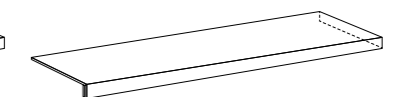

Angolo Gradino Costa Retta DX
33x120 . 13"x47¹/₄ - Rettificato
182864 - Anthracite
182863 - Greige