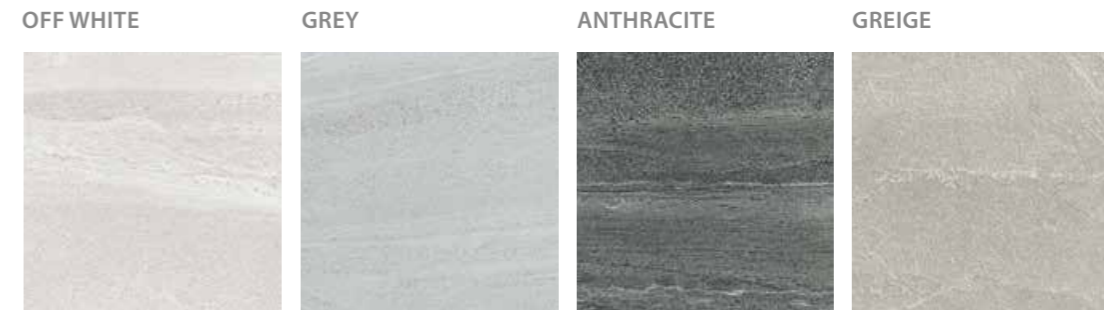

IN R10 R9 10 mm **V2**

OUT R11 A+B 10 mm **V2**