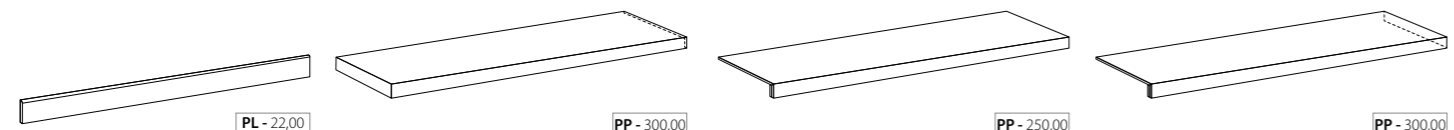

PEZZI SPECIALI . SPECIAL PIECES.

Battiscopa
6x120 . 2"x48" Ret - R9
276081 - Larice
276082 - Rovere
276083 - Abete

PL - 22,00

Angolo Gradino Costa Retta SX
33x120 . 13"x48" Ret - R9
276071 - Larice
276072 - Rovere
276073 - Abete

PP - 300,00

Gradino Costa Retta
33x120 . 13"x48" Ret - R9
276051 - Larice
276052 - Rovere
276053 - Abete

PP - 250,00

Angolo Gradino Costa Retta DX
33x120 . 13"x48" Ret - R9
276061 - Larice
276062 - Rovere
276063 - Abete

PP - 300,00