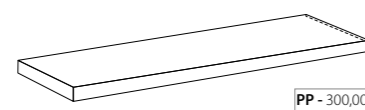

PL - 22,00

Angolo Gradino Costa Retta SX
33x120 . 13"x48" Ret - R9
NTU A321 - Avorio
NTU A324 - Cenere