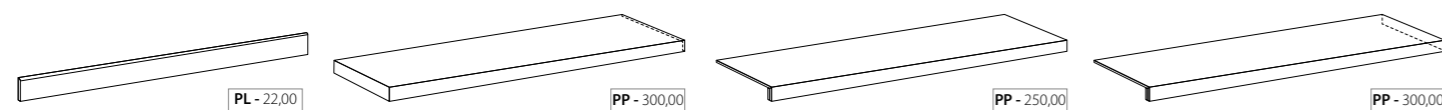

Battiscopa
6x120 . 2"x48" Ret - R9
NTU B711 - Avorio
NTU B714 - Cenere

PL - 22,00

Angolo Gradino Costa Retta SX
33x120 . 13"x48" Ret - R9
NTU A321 - Avorio
NTU A324 - Cenere

PP - 300,00

Gradino Costa Retta
33x120 . 13"x48" Ret - R9
NTU G311 - Avorio
NTU G314 - Cenere

PP - 250,00

Angolo Gradino Costa Retta DX
33x120 . 13"x48" Ret - R9
NTU A311 - Avorio
NTU A314 - Cenere

PP - 300,00