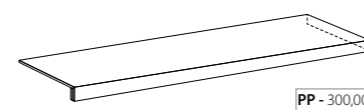

PL - 22,00

Angolo Gradino Costa Retta SX
33x120 . 13"x48" Ret - R9
NTU A321 - Avorio
NTU A324 - Cenere

PP - 300,00

Gradino Costa Retta
33x120 . 13"x48" Ret - R9
NTU G311 - Avorio
NTU G314 - Cenere

PP - 250,00