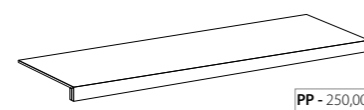

PP - 300,00

Gradino Costa Retta
33x120 . 13"x48" Ret - R9
NTU G311 - Avorio
NTU G314 - Cenere