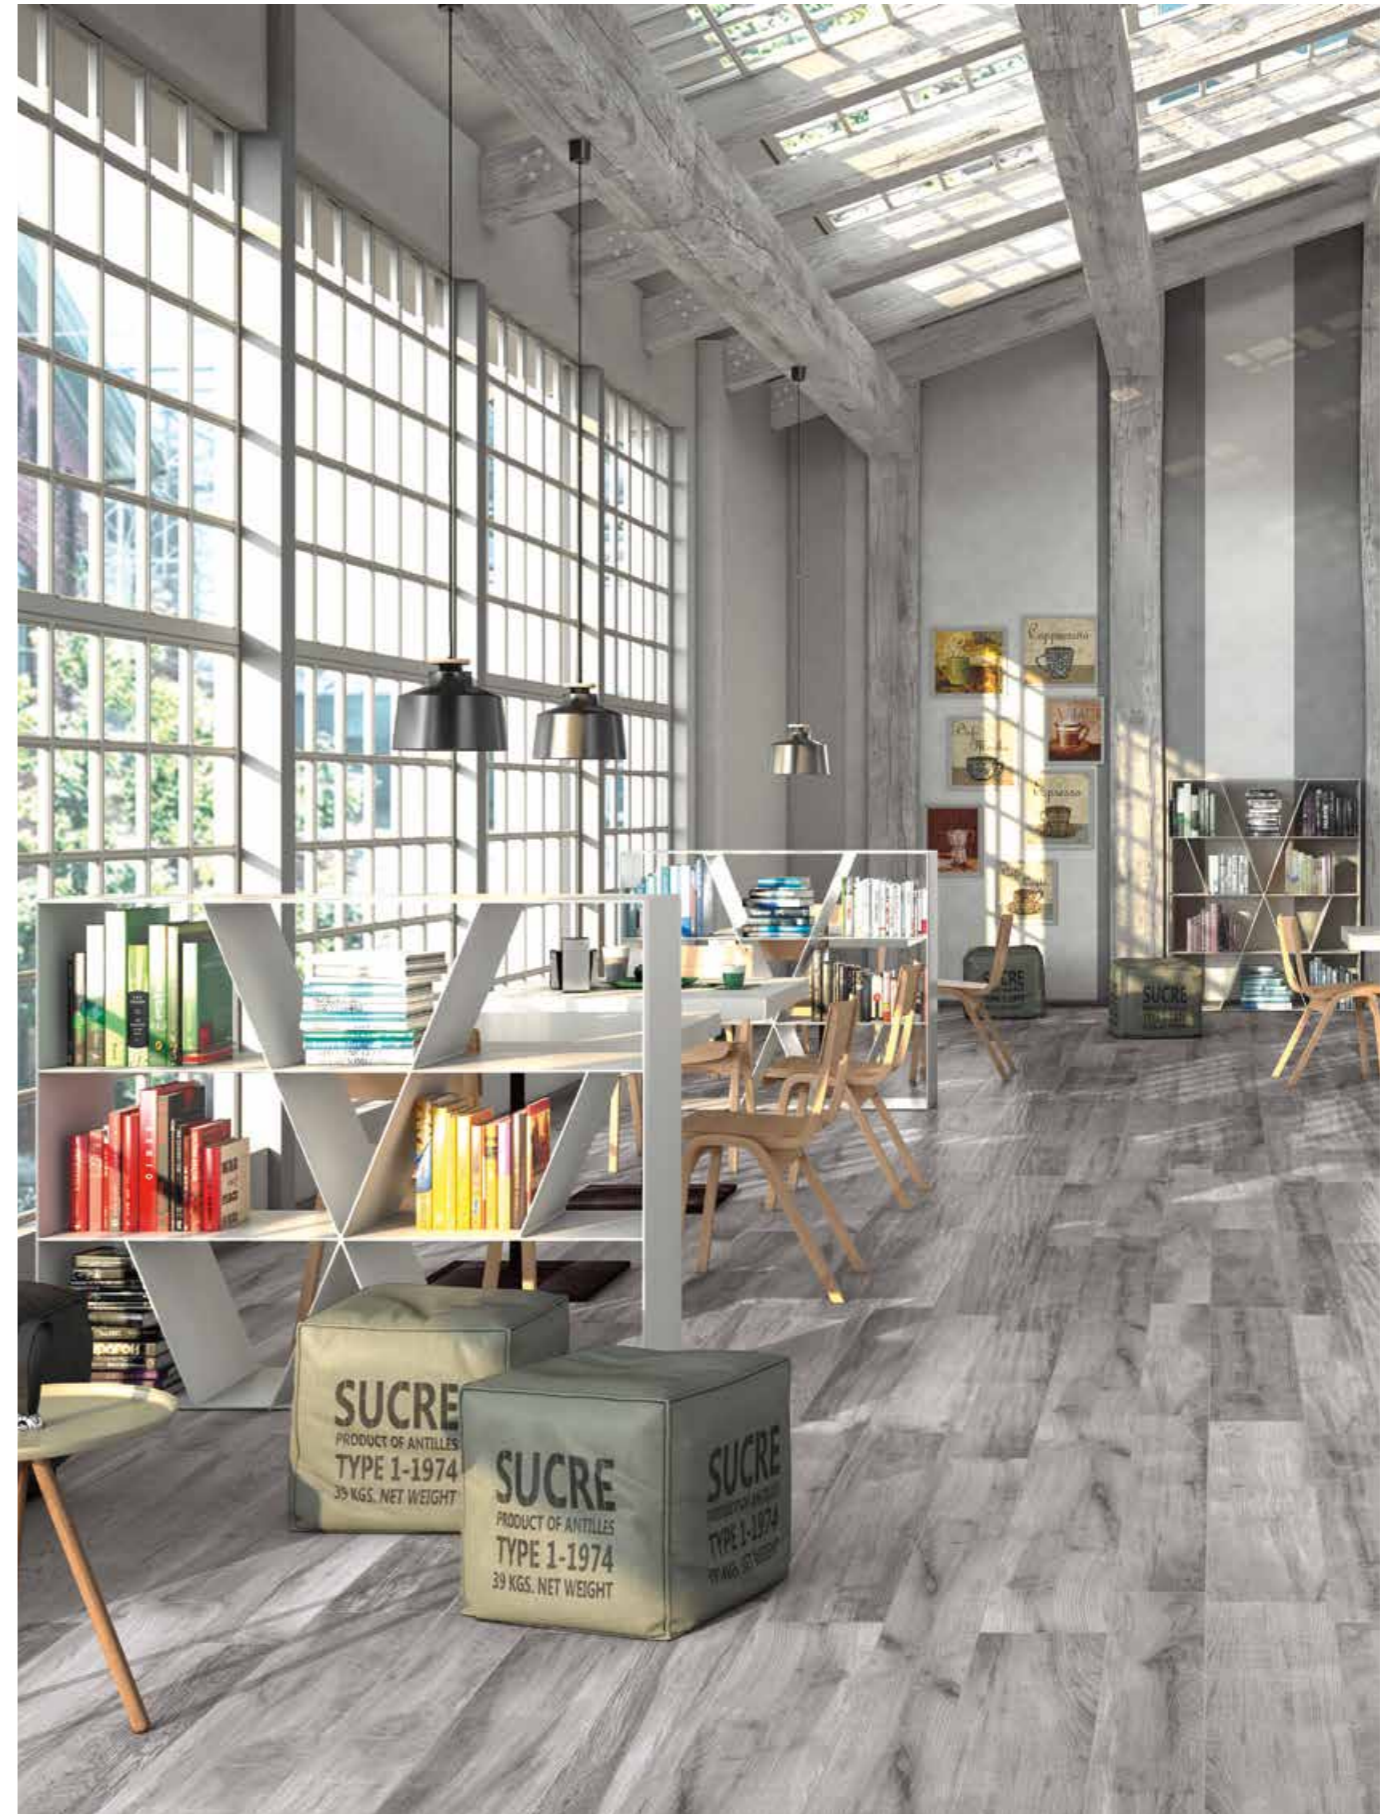

NATURE

GRES PORCELLANATO . PORCELAIN STONEWARE . GRÈS CÉRAME . FEINSTEINZEUG

AVORIO

CENERE

V3 SVILUPPO GRAFICO / PATTERNS
20x120 12 Facce differenti / Different Patterns

PEZZI SPECIALI . SPECIAL PIECES . PIÈCES SPÉCIALES .
SPEZIALTEILE

PL - 22,00

PP - 300,00

PP - 250,00

PP - 300,00