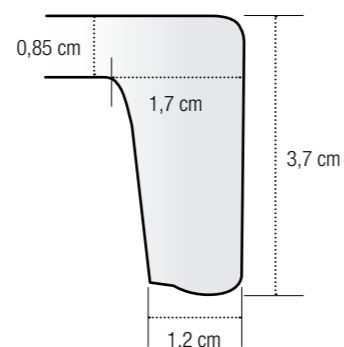

Elemento a "L"
15x30

179961 - Avorio
179962 - Beige
179963 - Grigio
179964 - Cenere