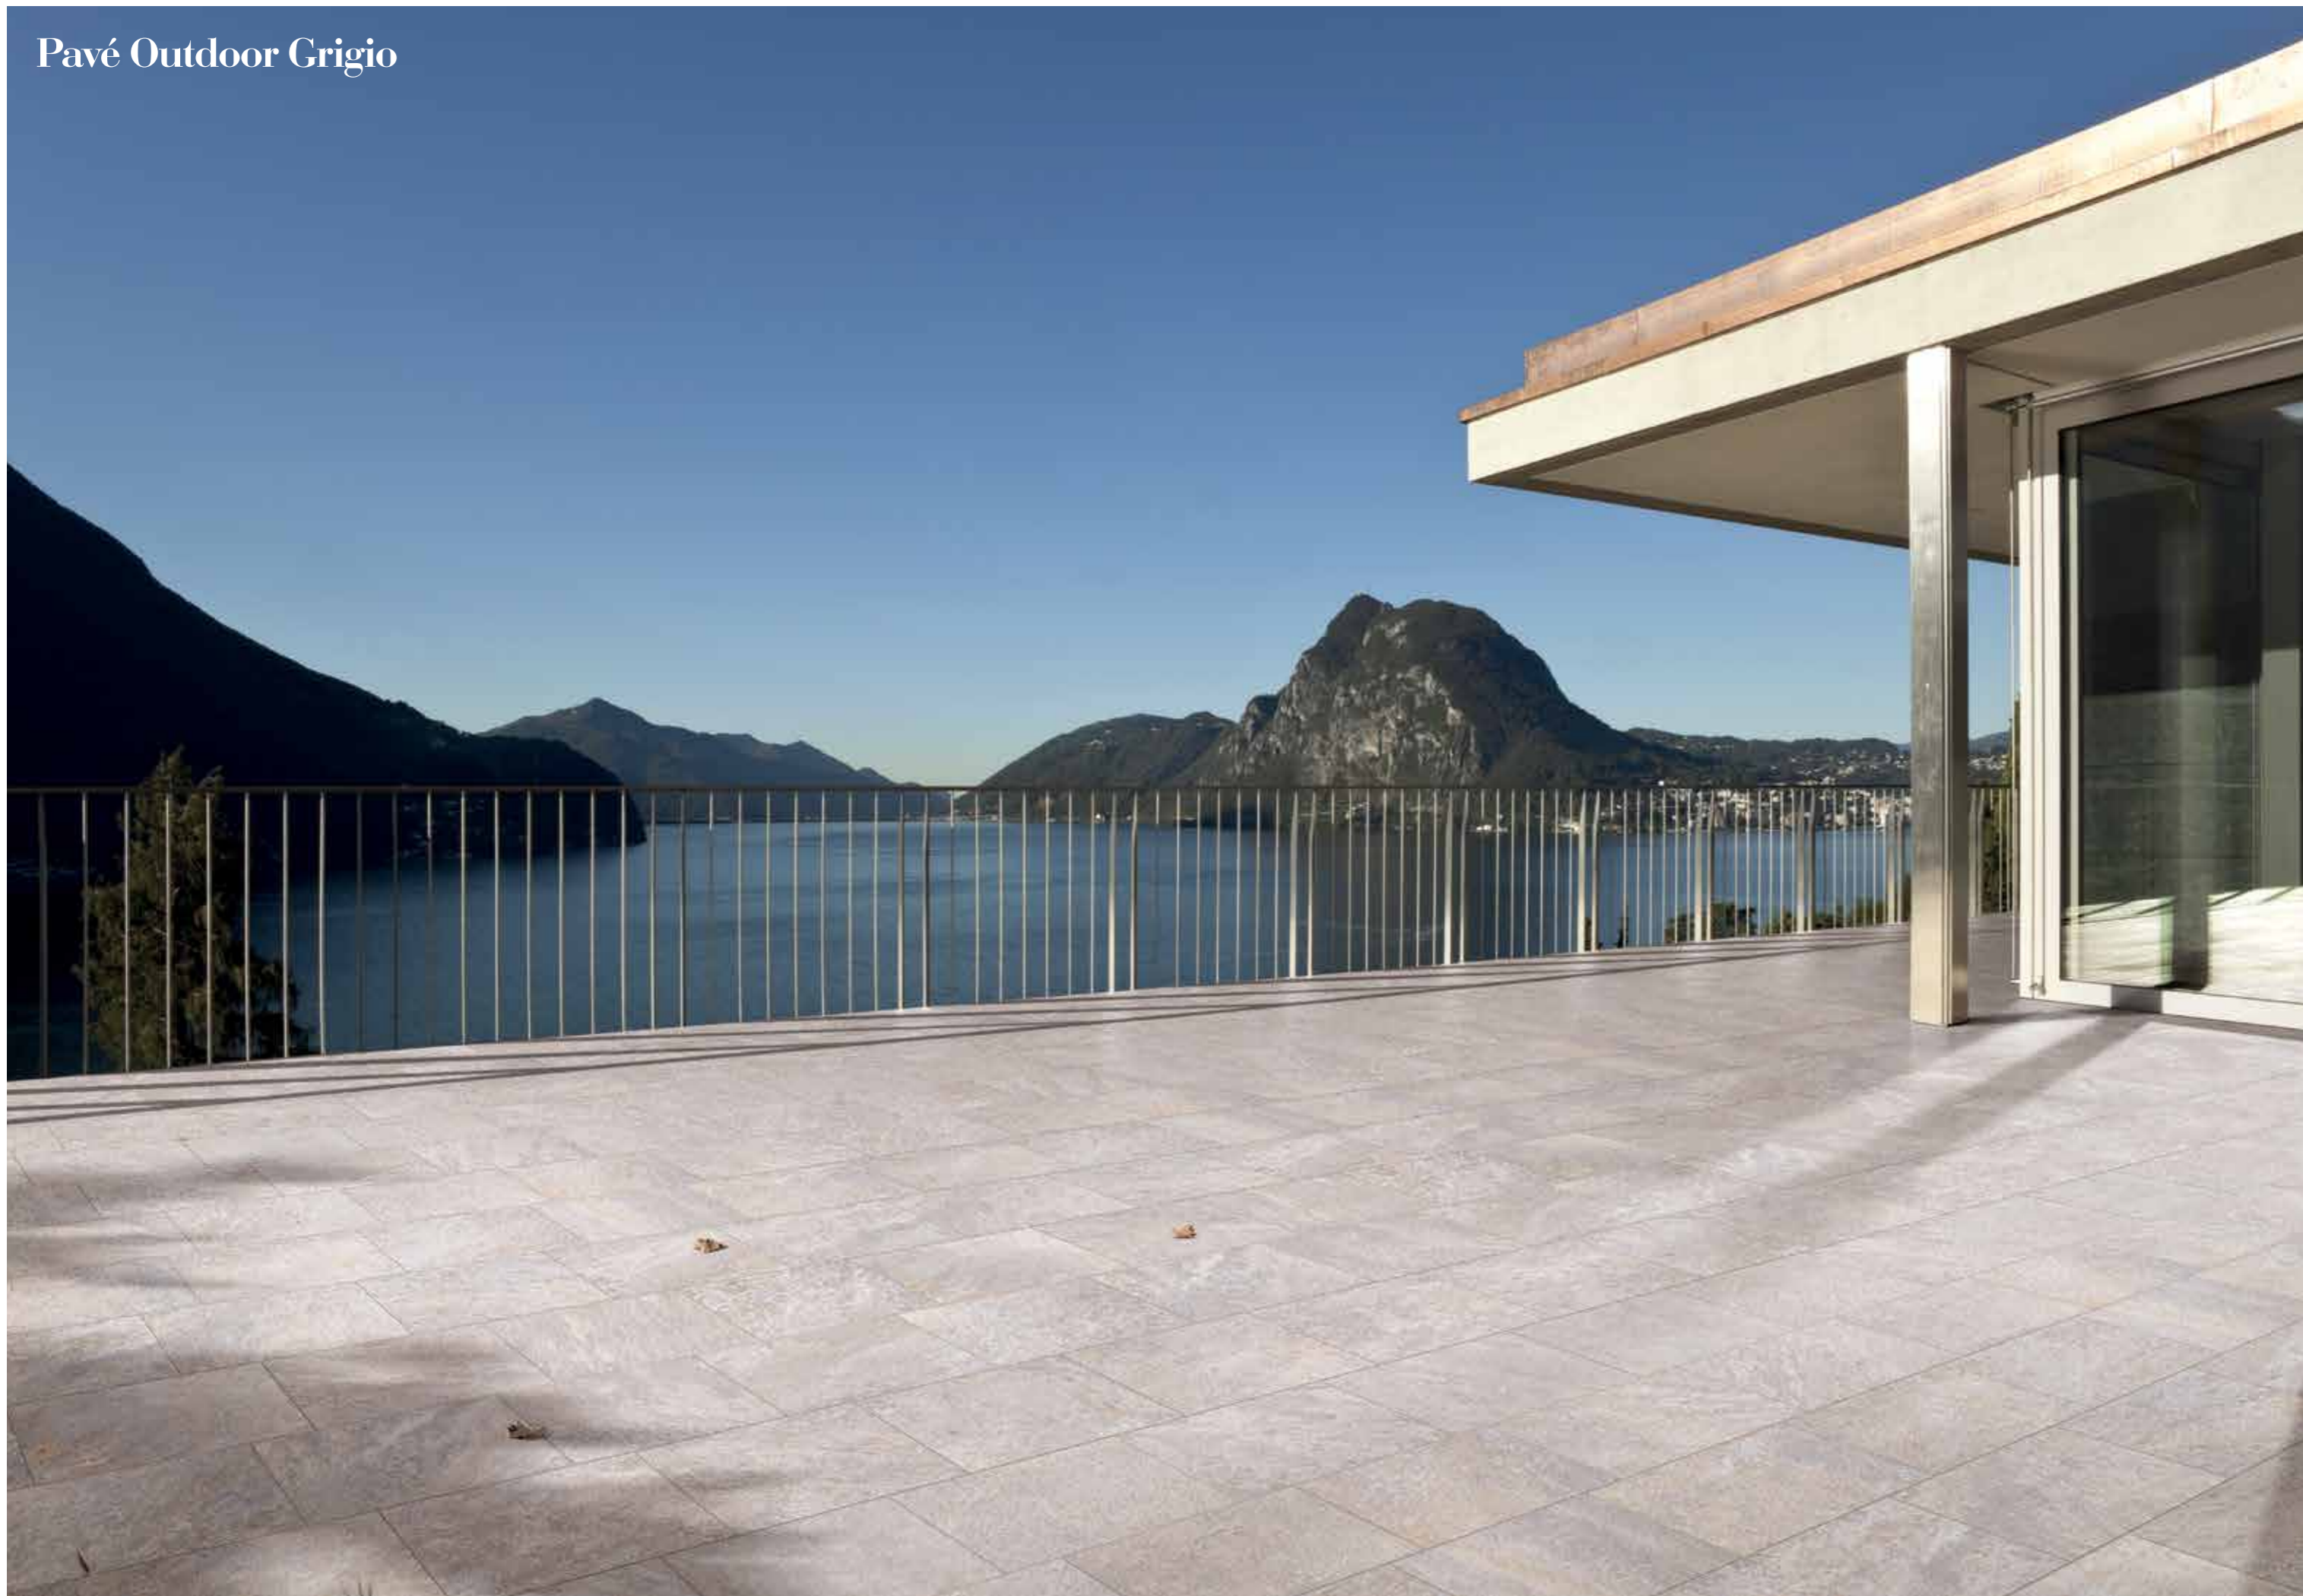

Pavé Outdoor Grigio

Pavé Outdoor Cenere

Rivestimento . Wall:
Collection: Pavé Wall Dolmen - Fumo 22,5x45

Pavimento . Floor:
Cenere 22,5x45

R11 A+B

**Ideato per camminare
in totale sicurezza**

Designed for totally safe walking.
Conçu pour marcher en toute sécurité.
Entwickelt, um vollkommen sicher zu laufen.