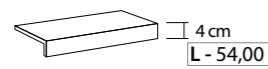

Elemento a L
15x30 . 6"x12" - Naturale **9 mm**

- **EL 6627** - Argento
- **EL 6628** - Dorato
- **EL 6629** - Grafite