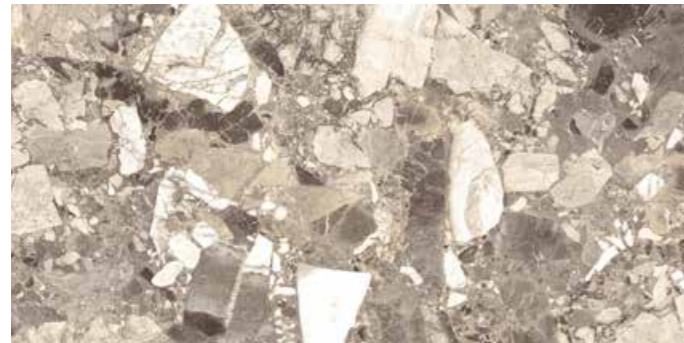

BROWN

194773 - 60x120 . 24 x48 Ret - MATT