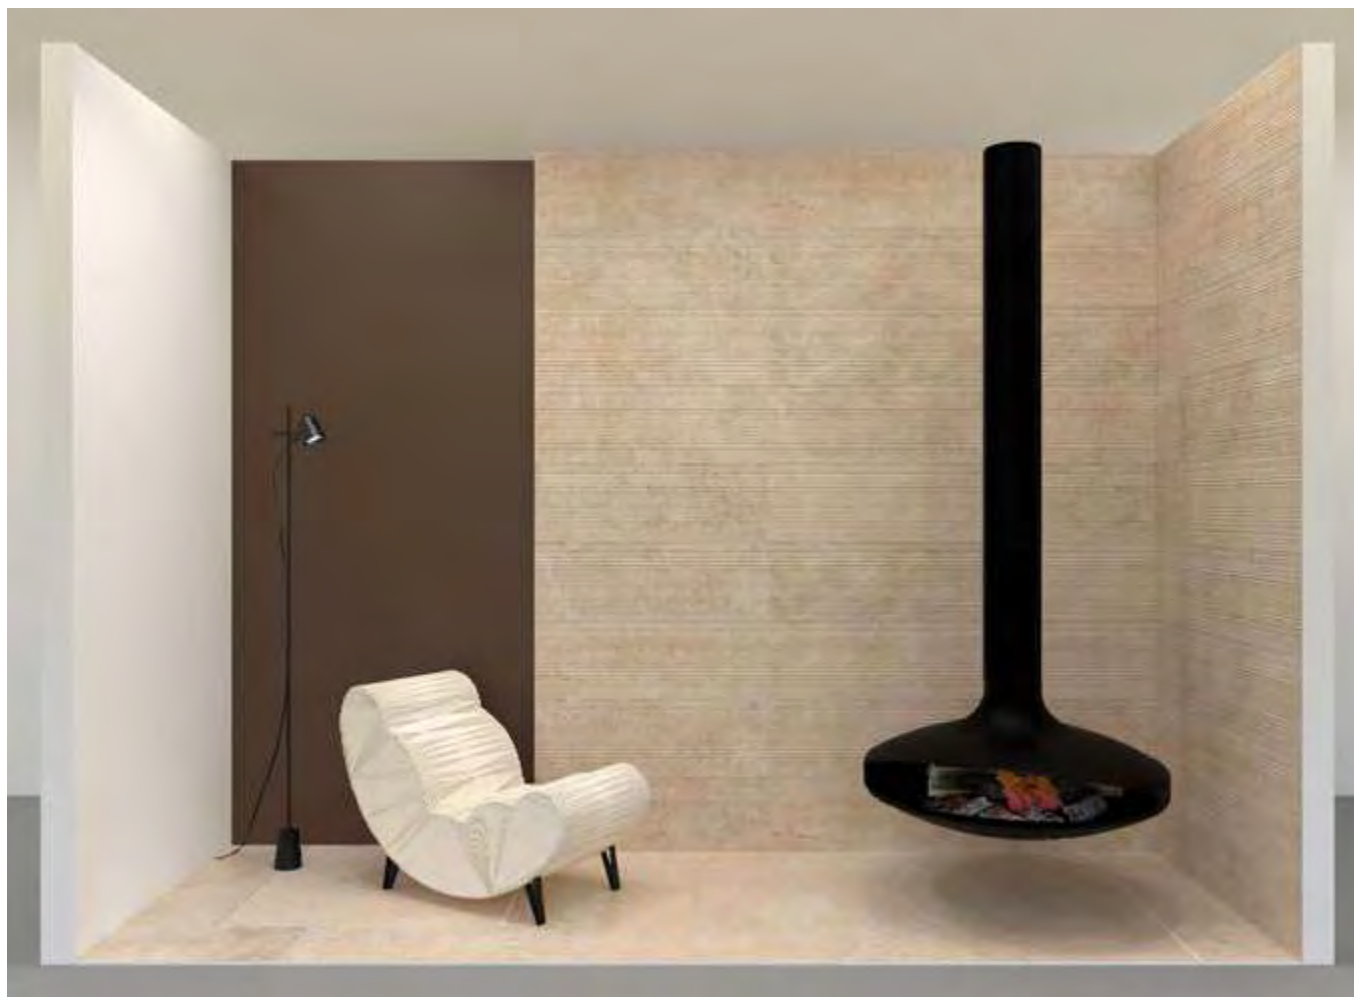

Amboise 60x90
Oro Vintage - Smooth

Amboise 60x90
Bianco Ret - Chipped Smooth

Pavé Wall 30.90 - 30x90
Oro Ret - Ribbed

MATERIALE / FURNITURE:

Amboise 60x120
Beige Ret Soft-Grip

Sher_wood 8x41
Red brown Nat-Matt

MATERIALE / FURNITURE:

Amboise 90x90
Beige Ret - Chipped Smooth

Amboise 60x90
Beige Ret - Chipped Smooth

Amboise 60x60
Beige Ret - Chipped Smooth

Pavé Wall 30.90 - 30x90
Beige Ret - Ribbed

Amboise 30x60
Beige Ret - Chipped
Smooth