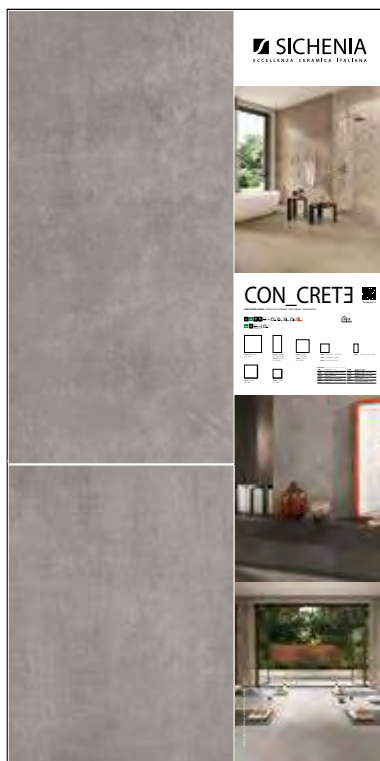

PANNELLI PER ESPOSITORE 100X200

Pannelli in nobilitato campionati.
Melamine sampled panels.

LARGHEZZA LENGTH	PROFONDITÀ WIDTH	ALTEZZA HEIGHT
100 CM	2 CM	200 CM

CODICE C1CNC31 Bianco 60x120 Ret-SATIN
CODICE C1CNC32 Beige 60x120 Ret-SATIN
CODICE C1CNC33 Cappuccino 60x120 Ret-SATIN
CODICE C1CNC34 Grigio Cenere 60x120 Ret-SATIN
CODICE C1CNC35 Grigio Basalto 60x120 Ret-SATIN
CODICE C1CNC36 Antracite 60x120 Ret-SATIN

PREZZO PRICE
97,00 EURO

CODICE C1CNC41 Bianco 60x120 Ret-SOFT GRIP
CODICE C1CNC42 Beige 60x120 Ret-SOFT GRIP
CODICE C1CNC43 Cappuccino 60x120 Ret-SOFT GRIP
CODICE C1CNC44 Grigio Cenere 60x120 Ret-SOFT GRIP
CODICE C1CNC45 Grigio Basalto 60x120 Ret-SOFT GRIP
CODICE C1CNC46 Antracite 60x120 Ret-SOFT GRIP

PREZZO PRICE
98,00 EURO