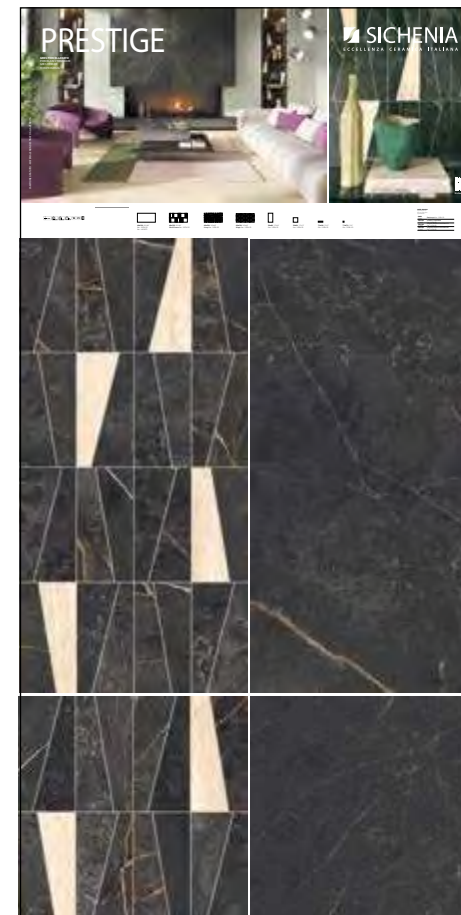

LARGHEZZA LENGTH	PROFONDITÀ WIDTH	ALTEZZA HEIGHT
120 CM	2,4 CM	240 CM

CODICE FLPRS11 Bits & Pieces -
Port&Gold + P. Laurent
CODICE FLPRS12 Bits & Pieces -
Port&Gold + Calac. Gold

PREZZO PRICE
144,00 EURO

CODICE FLPRS13 Hopp + Palissandro
CODICE FLPRS14 Hopp + Dolomite

PREZZO PRICE
144,00 EURO

CODICE FLPRS15 Magic -
Port&Arabesque + P.Laurent
CODICE FLPRS16 Magic -
Port&Arabesque + Arabesque

PREZZO PRICE
144,00 EURO