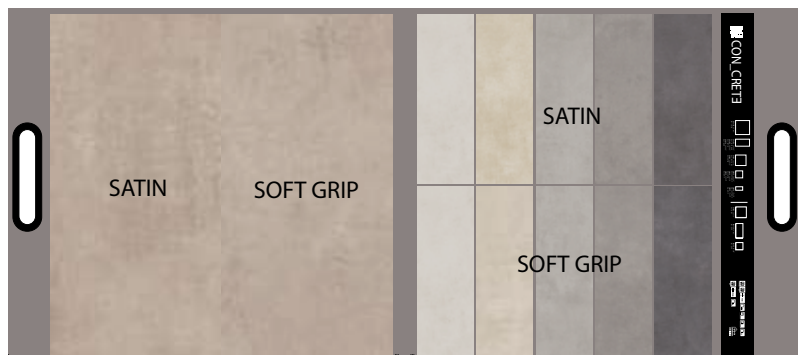

LARGHEZZA LENGTH	ALTEZZA HEIGHT
65 CM	65 CM

CODICE CVACNC1 Satin/Soft Grip

PREZZO PRICE
42,00 EURO

CARTELLE MDF

LARGHEZZA LENGTH	ALTEZZA HEIGHT
70 CM	80 CM

CODICE MDCNC20 SATIN
30x60 Grigio Basalto rettificato - Satin
10x30 Tutti i colori