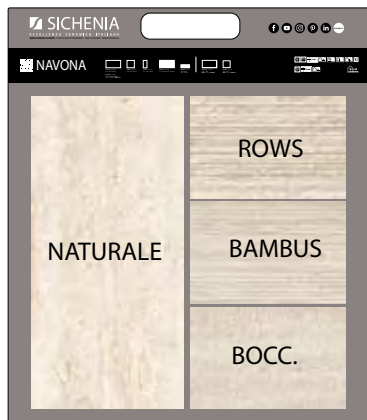

CODICE **CVANAV1**

PREZZO PRICE
41,00 EURO

FOLDER DI LINEA

DIMENSIONI DIMENSIONS

LARGHEZZA LENGTH	ALTEZZA HEIGHT	PREZZO PRICE
21CM	29,5 CM	16,50 EURO

CODICE **CONAVP2**

CARTELLE MDF

LARGHEZZA LENGTH	ALTEZZA HEIGHT
70 CM	80 CM

MDF SATIN 3D
CODICE MDNAV10
Bianco SATIN 3D - Bocciardato SOFT GRIP -
Bambus SATIN 3D - ROWS
CODICE MDNAV20
Beige SATIN 3D - Bocciardato SOFT GRIP -
Bambus SATIN 3D - ROWS

PREZZO PRICE
 21,00 EURO

CULLE NAVONA