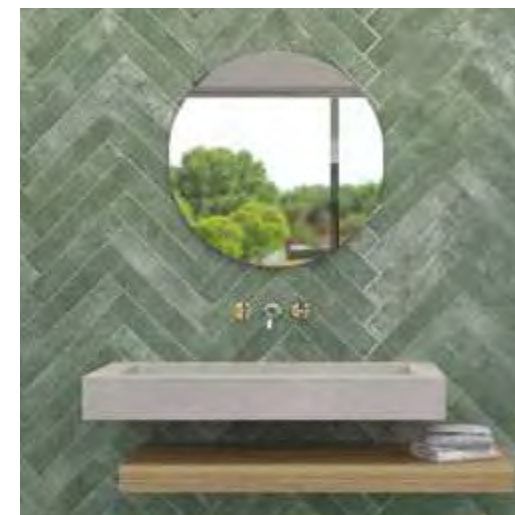

MATERIALE / FURNITURE:

94_EVO - 60x120
Verde di Nicosia Ret-Matt

Sher_wood - 20x120
Red Brown Ret-Matt

PROGETTO S7- 8x41
Verde Nat-Glossy