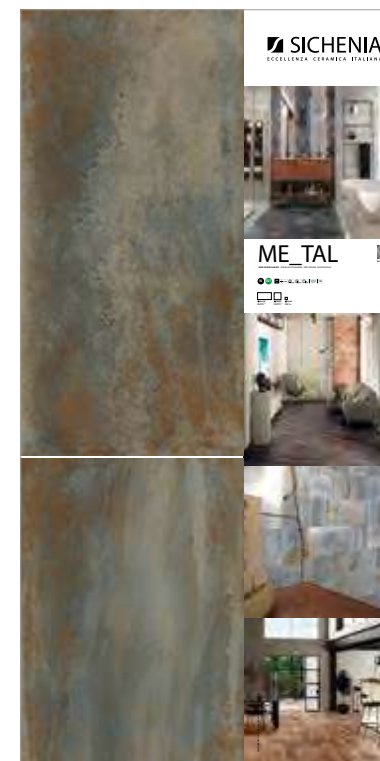

LARGHEZZA LENGTH	PROFONDITÀ WIDTH	ALTEZZA HEIGHT
100 CM	2 CM	200 CM

CODICE C1MEL00
Sinottico

PREZZO PRICE
92,00 EURO

CODICE C1MEL15
Pearl 60x120

PREZZO PRICE
81,00 EURO

CODICE C1MEL11
Silver 60x120

PREZZO PRICE
81,00 EURO