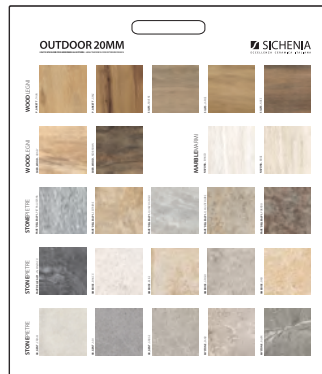

OUTDOOR 20MM

DIMENSIONI DIMENSIONS

CATALOGO DI LINEA

LARGHEZZA LENGTH	ALTEZZA HEIGHT
21 CM	21 CM

FLYER DI LINEA

LARGHEZZA LENGTH	ALTEZZA HEIGHT	PREZZO PRICE
21 CM	21 CM	1,50 EURO

CODICE CAT0454

Il catalogo è disponibile solo online e su Drive

CODICE CAT0450

DIMENSIONI DIMENSIONS

SET 2 PANNELLI

Kit 2 Pannelli MDF con tozzetti Spessorati 20 mm
Kit of 2 MDF panels with 20 mm thick pieces

LARGHEZZA LENGTH	PROFONDITÀ WIDTH	ALTEZZA HEIGHT
70 CM	2,6 CM	80 CM

PANNELLO A

CODICE MDSPE4

PREZZO PRICE
66,00 EURO