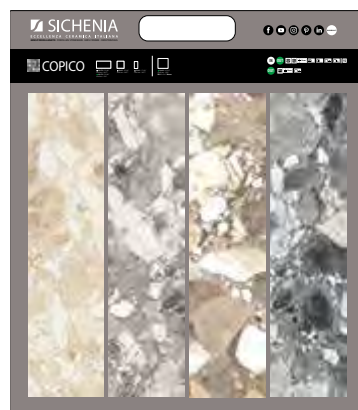

CODICE **MDCPC05**
Cream Grey Brown Blu 60x60 - Matt

PREZZO PRICE
22,00 EURO