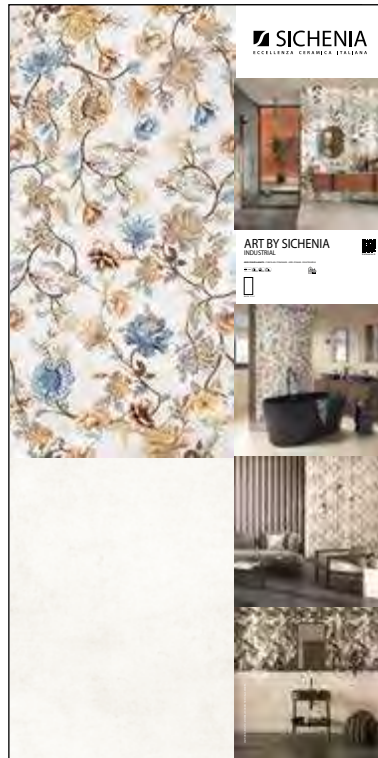

CODICE **C1ASI11** Hanami White + B. di Spagna EVO
CODICE **C1ASI12** Sesame + Cappuccino CNC
CODICE **C1ASI13** City Jungle + Beige CNC
CODICE **C1ASI14** Juliette + T.terra di Vicenza EVO

PREZZO PRICE
107,00 EURO