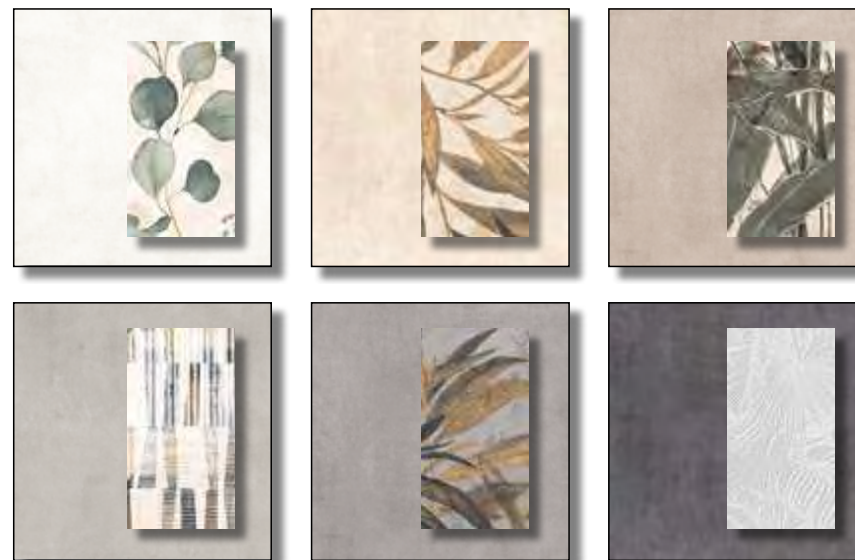

DIMENSIONI DIMENSIONS

DIMENSIONI DIMENSIONS

CON_CRETE

90

CATALOGO DI LINEA

LARGHEZZA LENGTH	ALTEZZA HEIGHT	PREZZO PRICE
24 CM	30 CM	2,50 EURO

MOODBOARD

Tavolette in nobilitato bordato.
Kit aggancio per tavoletta.
Edged melamine tablets.
Kit tablet attachment.

LARGHEZZA LENGTH	ALTEZZA HEIGHT	PREZZO PRICE
60 CM	60 CM	247,00 EURO

CODICE CAT0436

CODICE MOODCNC * n°6 Tavolette MoodBord 60x60

* Non disponibili a magazzino, ordinabili con tempistiche simili ai Pannelli

Kit agganci per parete

FOREX DI LINEA

DIMENSIONI DIMENSIONS

LARGHEZZA LENGTH	ALTEZZA HEIGHT	PREZZO PRICE
21CM	29,5 CM	6,40 EURO

CODICE FXCNC01