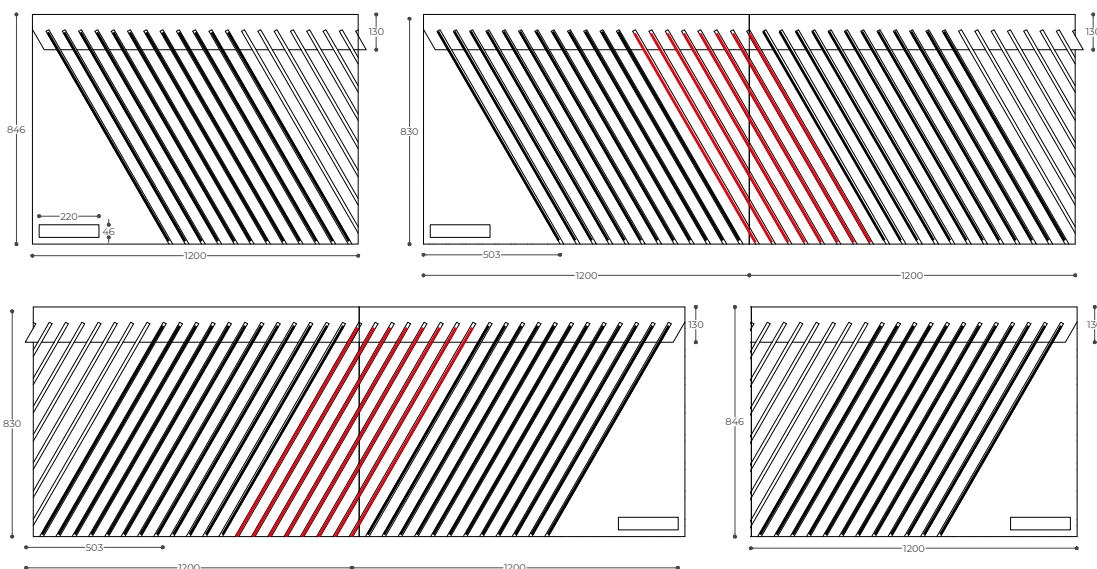

CODICI KIT 90X90 | CODES KIT 90X90

KITARN2 - ARDENNES
- 90x90 ARN Pearl MATT
- 90x90 ARN Cream MATT
- 90x90 ARN Nut MATT
- 90x90 ARN Grey MATT

KITMYS2 - MYSTONE
- 90x90 MYS White MATT
- 90x90 MYS Sand MATT
- 90x90 MYS Silver MATT

KITCRL2 - CREMA LUNA
- 90x90 CRL Pearl MATT
- 90x90 CRL Cream MATT
- 90x90 CRL Beige MATT
- 90x90 CRL Mist MATT
- 90x90 CRL Urban MATT

KITCNC2 - CON_CRETE
- 90x90 CNC Bianco SATIN
- 90x90 CNC Beige SATIN
- 90x90 CNC Cappuccino SATIN
- 90x90 CNC Grigio Cenere SATIN

DISEGNI CON QUOTE ED ESEMPIO DI CONSEQUENZIALITA'
SKETCH WITH DIMENSIONS AND EXAMPLE OF CONSEQUENTIALITY

N° pezzi per composizione | Total pieces
1 BASE BIVERSO 90 MODULARE n°12 pz
2 BASI BIVERSO 90 MODULARE n°32 pz
3 BASI BIVERSO 90 MODULARE n°52 pz