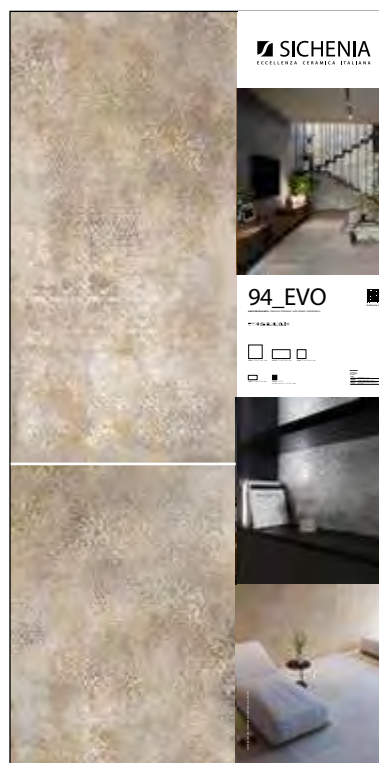

PANNELLI PER ESPOSITORE 100X200

Pannelli in nobilitato campionati.
Melamine sampled panels.

LARGHEZZA LENGTH	PROFONDITÀ WIDTH	ALTEZZA HEIGHT
100 CM	2 CM	200 CM

CODICE **C1EVO20** Pigmenti 60x120

PREZZO PRICE
107,00 EURO