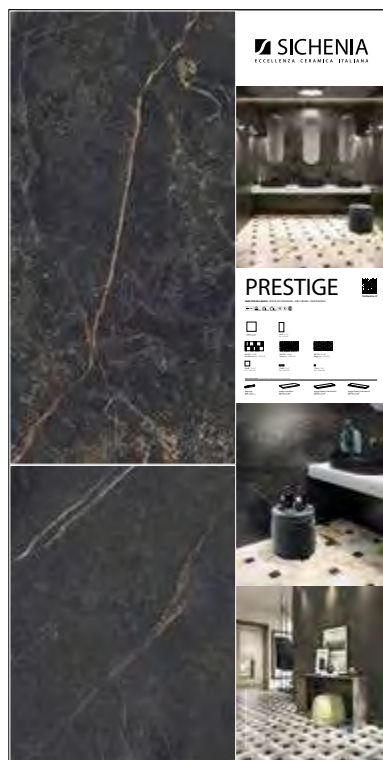

DIMENSIONI DIMENSIONS

PANNELLI PER ESPOSITORE 100X200

Pannelli in nobilitato campionati.
Melamine sampled panels.

LARGHEZZA LENGTH	PROFONDITÀ WIDTH	ALTEZZA HEIGHT
100 CM	2 CM	200 CM

- CODICE **C1PRS21** Arabesque 60x120 SATIN-3D
- CODICE **C1PRS22** Calacatta G. 60x120 SATIN-3D
- CODICE **C1PRS23** Port Laurent 60x120 SATIN-3D
- CODICE **C1PRS24** Onix 60x120 SATIN-3D
- CODICE **C1PRS25** Dolomite 60x120 SATIN-3D
- CODICE **C1PRS26** Palissandro 60x120 SATIN-3D
- CODICE **C1PRS27** Travertine 60x120 SATIN-3D

PREZZO PRICE
91,00 EURO