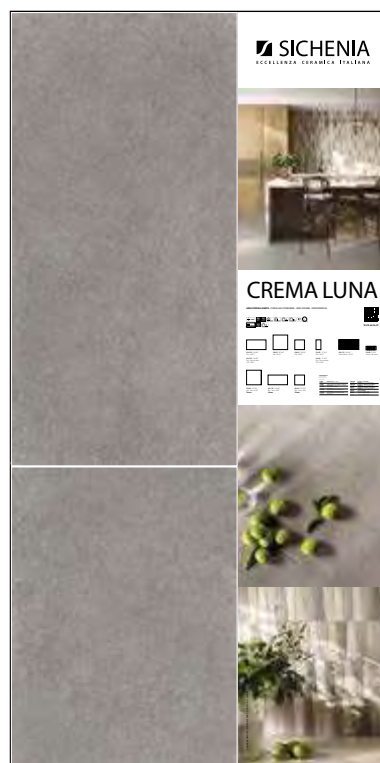

CODICE **C1CRL21** Pearl 60x120 Ret-MATT
CODICE **C1CRL22** Cream 60x120 Ret-MATT
CODICE **C1CRL23** Beige 60x120 Ret-MATT
CODICE **C1CRL24** Mist 60x120 Ret-MATT
CODICE **C1CRL25** Urban 60x120 Ret-MATT

PREZZO PRICE
101,00 EURO