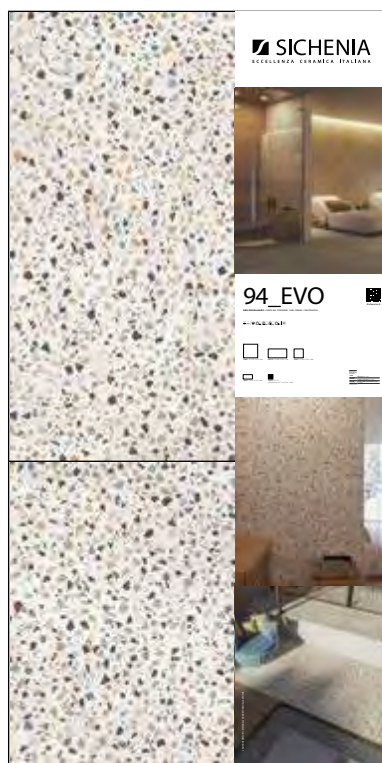

PANNELLI PER ESPOSITORE 100X200

Pannelli in nobilitato campionati.
Melamine sampled panels.

LARGHEZZA LENGTH	PROFONDITÀ WIDTH	ALTEZZA HEIGHT
100 CM	2 CM	200 CM

CODICE **C1EVO20** Pigmenti 60x120

PREZZO PRICE
107,00 EURO