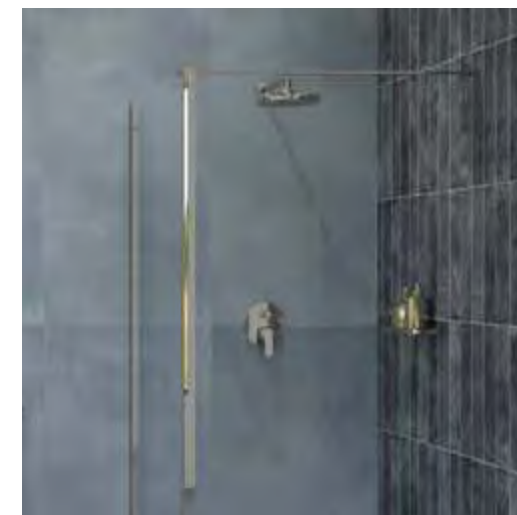

DIMENSIONI DIMENSIONS

ESPOSITORE DA BANCO

LARGHEZZA LENGTH	ALTEZZA HEIGHT	PROFONDITA' HEIGHT
45,00 CM	19,00 CM	65,00 CM

CODICE CSCAPS7/1

PREZZO PRICE
 28,00 EURO

**FINO AD ESAURIMENTO
 SCORTE**

**MATERIALE / FURNITURE:**