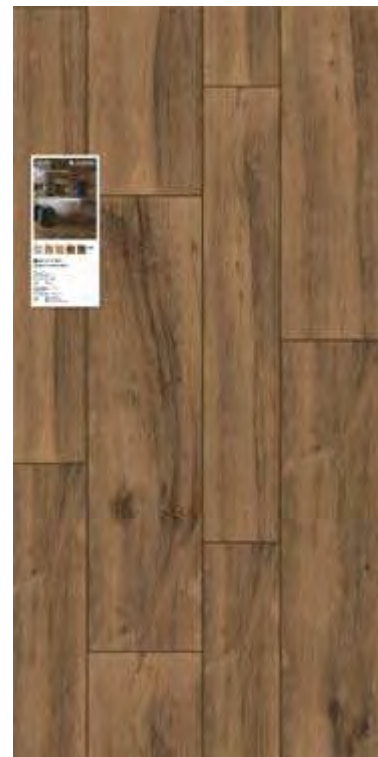

LARGHEZZA LENGTH	PROFONDITÀ WIDTH	ALTEZZA HEIGHT
100 CM	2 CM	200 CM

CODICE C1SILL1
Larice 20x120 - 30x120 Indoor

PREZZO PRICE
90,00 EURO

CODICE C1SILR1
Rovere Indoor 20x120 - 30x120

PREZZO PRICE
90,00 EURO