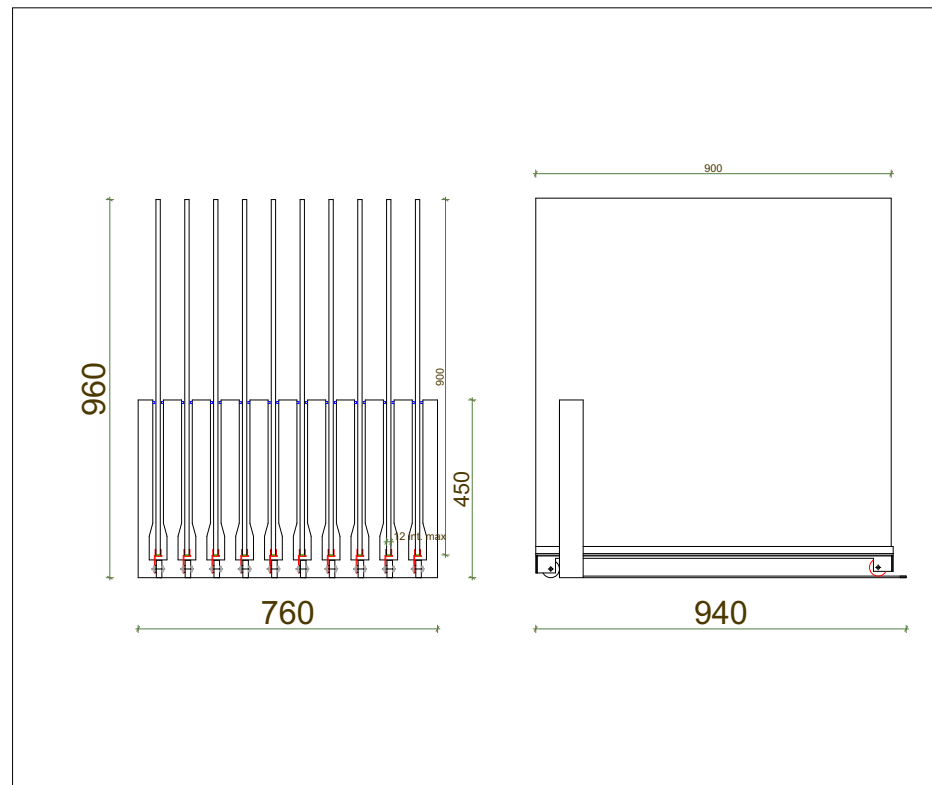

CODICE **PPAV001***

**DIMENSIONI** DIMENSIONS

REVERSO 90X90

Espositore composto da 5 telai in metallo estraibili dotati di cornice interna girevole di 180° (Nr. 10 alloggi). *Pezzi non inclusi.

Exhibitor made by 5 removable metal frame with inner border that can rotate 180° (10 spaces). *Pieces not included.

Exhibitor made by 5 removable metal frame with inner border that can rotate 180° (10 spaces). *Pieces not included.

LARGHEZZA LENGTH	PROFONDITÀ WIDTH	ALTEZZA HEIGHT	PREZZO PRICE
47 CM	91 CM	145 CM	608,00 EURO *

CODICE **MLINE60**

DIMENSIONI DIMENSIONS

ESTRAIBILE 90X90

Espositore composto da 10 telai in metallo estraibili monofacciali. I carrelli sono estraibili per permettere di mostrare la lastra a terra e poi riportarla nell'espositore. *Pezzi non inclusi.

CODICE **MLE9090**

**DIMENSIONI** DIMENSIONS

ESTRAIBILE 60X120 MONO E BIFACCIALE

Espositore composto da 10 telai in metallo estraibili bifacciali, contiene fino a 20 lastre. I carrelli sono estraibili per permettere di mostrare le lastre a terra e poi riportarli nell'espositore. *Pezzi non inclusi.