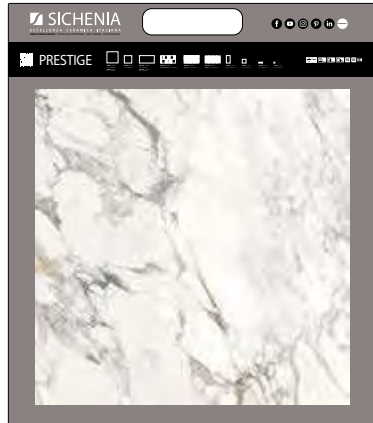

DIMENSIONI DIMENSIONS

CARTELLE MDF

LARGHEZZA LENGTH	ALTEZZA HEIGHT
70 CM	80 CM

MDF SATIN 3D
CODICE MDPRS01 Arabesque 60x60 Ret-SATIN 3D
CODICE MDPRS02 Calac. Gold 60x60 Ret-SATIN 3D
CODICE MDPRS03 P. Laurent 60x60 Ret-SATIN 3D
CODICE MDPRS04 Onix 60x60 Ret-SATIN 3D
CODICE MDPRS05 Dolomite 60x60 Ret-SATIN 3D
CODICE MDPRS06 Palissandro 60x60 Ret-SATIN 3D
CODICE MDPRS07 Travertine 60x60 Ret-SATIN 3D

PREZZO PRICE
18,00 EURO

MDF LAPPATO
CODICE MDPRS11 Arabesque 60x60 Ret-LAPPATO
CODICE MDPRS12 Calac. Gold 60x60 Ret-LAPPATO
CODICE MDPRS13 P. Laurent 60x60 Ret-LAPPATO
CODICE MDPRS14 Onix 60x60 Ret-LAPPATO
CODICE MDPRS15 Dolomite 60x60 Ret-LAPPATO
CODICE MDPRS16 Palissandro 60x60 Ret-LAPPATO
CODICE MDPRS17 Travertine 60x60 Ret-LAPPATO

PREZZO PRICE
30,00 EURO