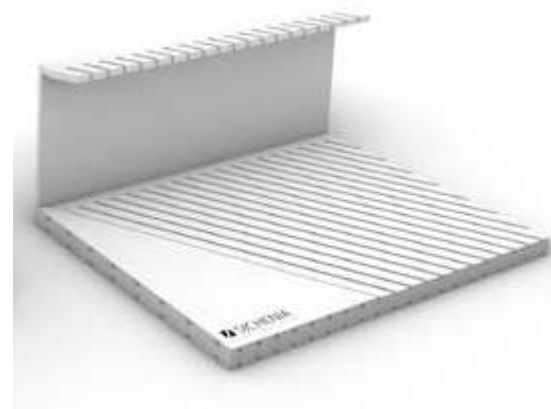

BASE BIVERSO 90 MODULARE

Culla generica 12 alloggi.
Generic display 12 lodging.

LARGHEZZA LENGTH	PROFONDITÀ WIDTH	ALTEZZA HEIGHT	PREZZO PRICE
120,00 CM	85,00CM	37,00 CM	111,00 CM