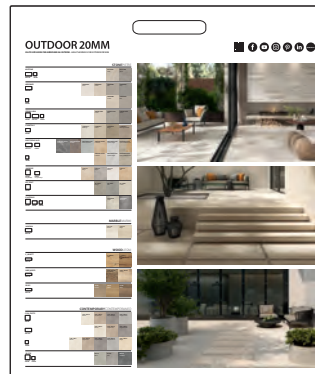

RETRO A e B

CODICE MDSPE4

PREZZO PRICE
66,00 EURO