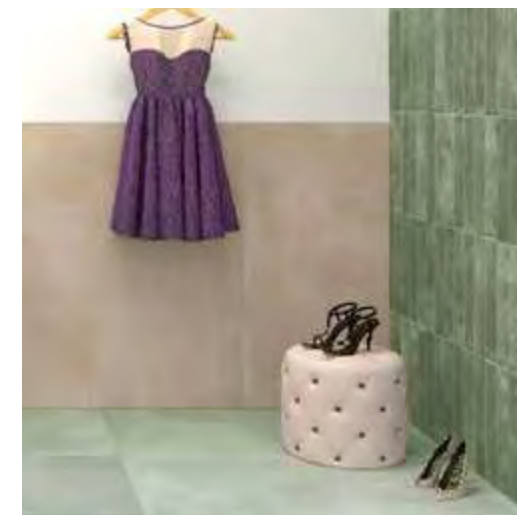

MATERIALE / FURNITURE:

94_EVO - 60x120
Verde di Nicosia Ret-Matt

94_EVO - 60x120
Terra d'Umbria Ret-Matt

PROGETTO S7- 8x41
Verde Nat-Glossy