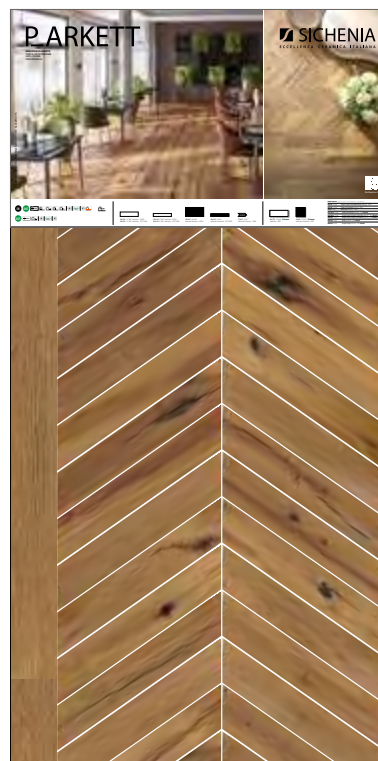

CODICE C1PRK61 Linz Chevron - 20x120
CODICE C1PRK62 Thun Chevron - 20x120
CODICE C1PRK63 Tirol Chevron - 20x120
CODICE C1PRK64 Graz Chevron - 20x120

PREZZO PRICE
91,00 EURO