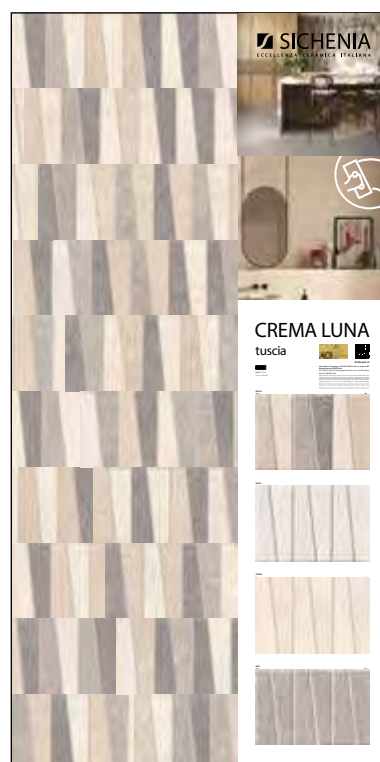

CODICE C1CRL10 Sinottico Tuscia

PREZZO PRICE
102,00 EURO