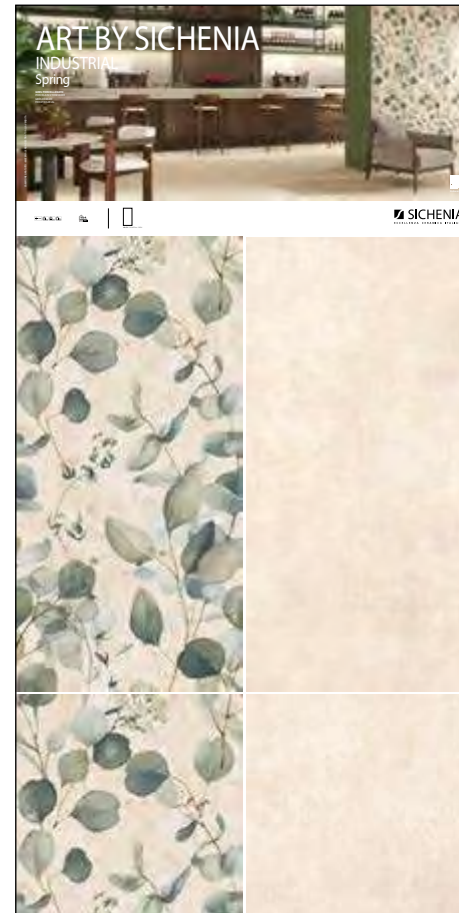

CODICE **FLASI18** Spring + Beige CNC

PREZZO PRICE
139,00 EURO