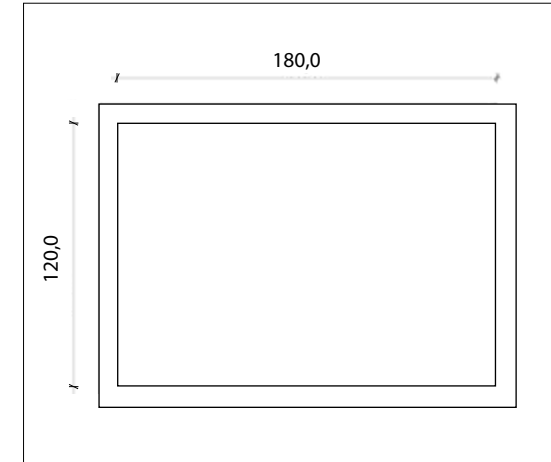

DIMENSIONI DIMENSIONS

PEDANA DA PAVIMENTO RETTANGOLARE

Cornice in alluminio generica pluriformato.
Generic aluminium multi-format frame.

LARGHEZZA LENGTH	PROFONDITÀ WIDTH	ALTEZZA HEIGHT	PREZZO PRICE
180 CM	120 CM	1CM	82,00 EURO

Immagine dimostrativa:
Il codice corrisponde solo alla cornice
(privo di materiale)*

Esempi di composizione:
- solo 60x60 n°2 colli del colore desiderato
- solo 60x90 n°2 colli del colore desiderato
- mutiformato n°1 collo 60x90 , n°1 collo 60x60,
n°1 collo 30x60, n°1 collo 30x30 del colore desiderato

CODICE **PPAV002***

DIMENSIONI DIMENSIONS

PEDANA DA PAVIMENTO QUADRATA

Cornice in alluminio generica pluriformato.
Generic aluminium multi-format frame.

LARGHEZZA LENGTH	PROFONDITÀ WIDTH	ALTEZZA HEIGHT	PREZZO PRICE
150 CM	150 CM	1CM	80,00 EURO

Immagine dimostrativa:
Il codice corrisponde solo alla cornice
(privo di materiale)*

Esempi di composizione:
- solo 60x60 n°2 colli del colore desiderato
- solo 60x90 n°2 colli del colore desiderato
- mutiformato n°1 collo 60x90 , n°1 collo 60x60,
n°1 collo 30x60, n°1 collo 30x30 del colore desiderato

CODICE **PPAV001***