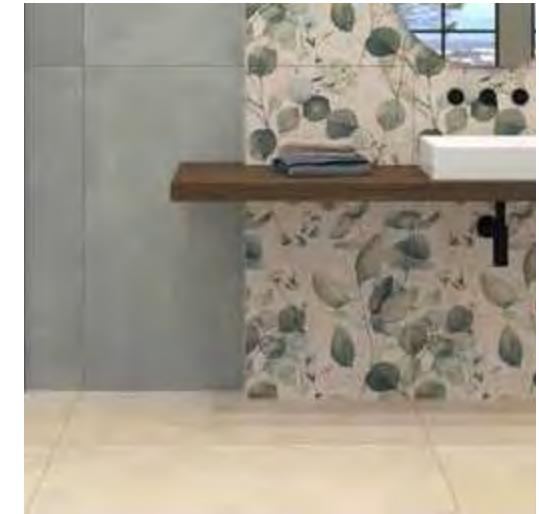

MATERIALE / FURNITURE:

Art by Sichenia Industrial
Spring 60x120
Ret-SATIN

Con_creta 60x120
Beige Ret-MATT

94_EVO 60x120
Verde di Nicosia Ret - MATT