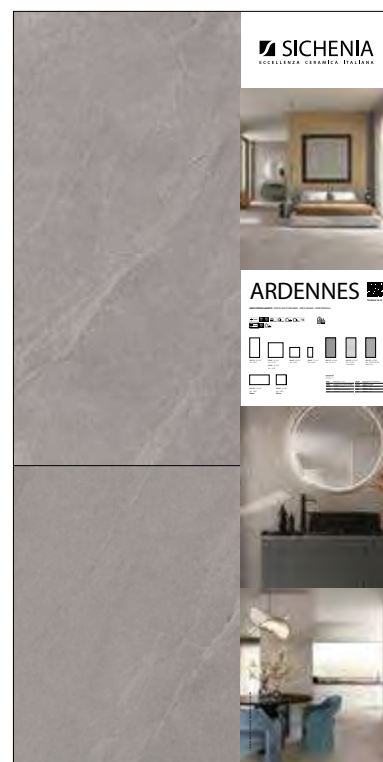

DIMENSIONI DIMENSIONS

PANNELLI PER ESPOSITORE 100X200

Pannelli in nobilitato campionati.
Melamine sampled panels.

LARGHEZZA LENGTH	PROFONDITÀ WIDTH	ALTEZZA HEIGHT
100 CM	2 CM	200 CM

CODICE C1ARN00 Sinottico

PREZZO PRICE
85,00 EURO

CODICE C1ARN11 Pearl 60x120 Ret-MATT
CODICE C1ARN12 Cream 60x120 Ret-MATT
CODICE C1ARN13 Nut 60x120 Ret-MATT
CODICE C1ARN14 Grey 60x120 Ret-MATT

PREZZO PRICE
101,00 EURO

CODICE C1ARN21 Pearl 90x90 Ret-MATT
CODICE C1ARN22 Cream 90x90 Ret-MATT
CODICE C1ARN23 Nut 90x90 Ret-MATT
CODICE C1ARN24 Grey 90x90 Ret-MATT

PREZZO PRICE
115,00 EURO