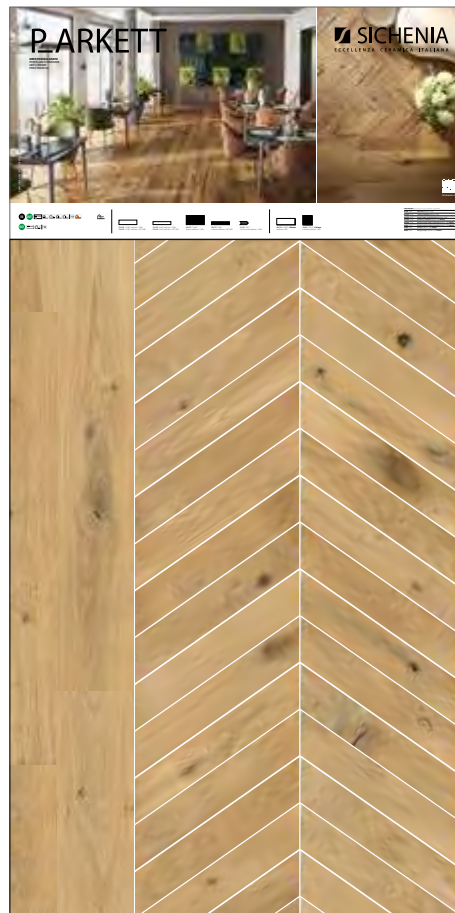

CODICE **FLPRK61** Linz Chevron - 20x120
CODICE **FLPRK62** Thun Chevron - 20x120
CODICE **FLPRK63** Tirol Chevron - 20x120
CODICE **FLPRK64** Graz Chevron - 20x120

PREZZO PRICE
163,00 EURO