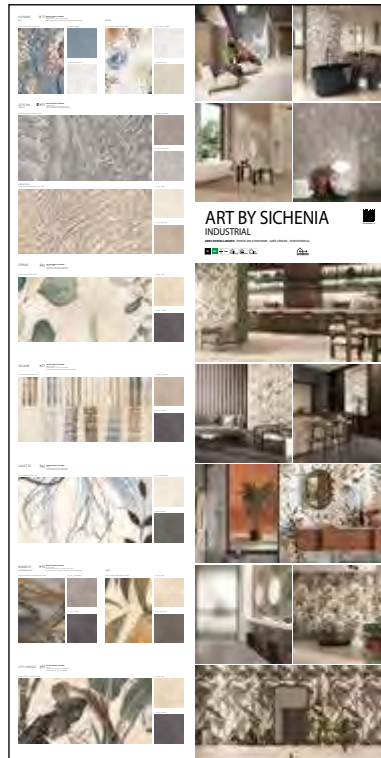

PANNELLI PER ESPOSITORE 100X200

Pannelli in nobilitato campionati.
Melamine sampled panels.

DIMENSIONI DIMENSIONS

LARGHEZZA LENGTH	PROFONDITÀ WIDTH	ALTEZZA HEIGHT
100 CM	2 CM	200 CM

CODICE **C1ASI00/1** Sinottico 100x200