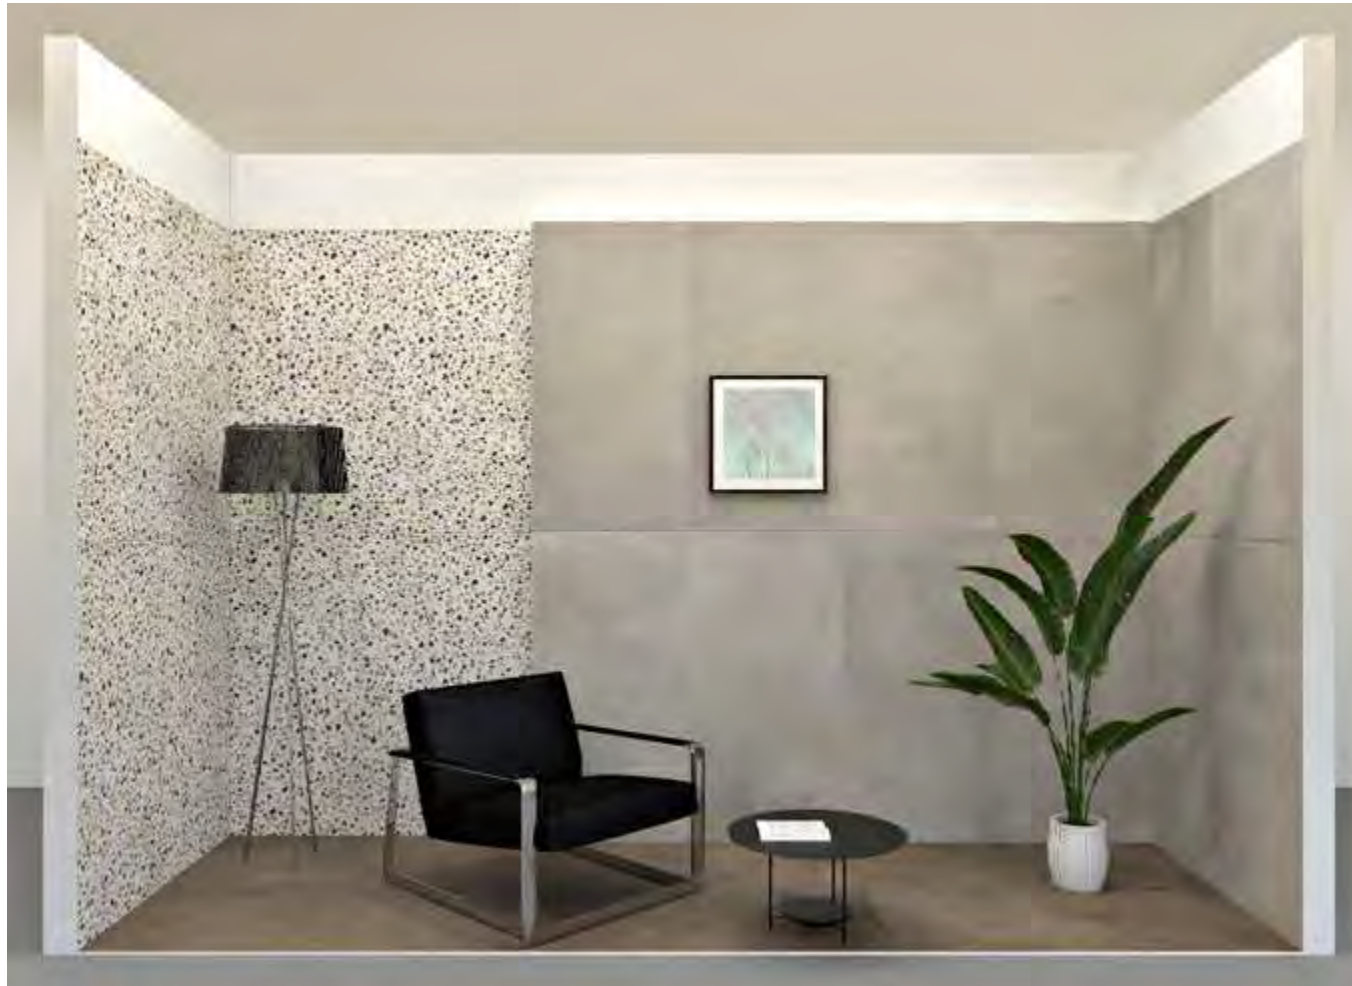

MATERIALE / FURNITURE:

94_EVO - 60x120
Mica Perlata Ret-Matt

94_EVO - 60x120
Pigmenti Ret-Matt

94_EVO - 60x120
Terra Arabica Ret-Matt