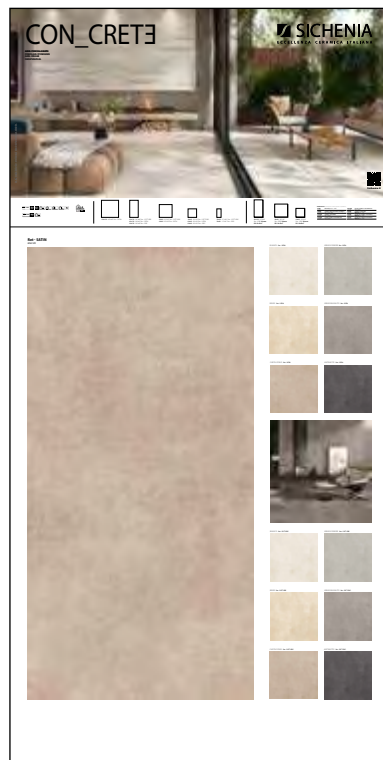

PANNELLI PER ESPOSITORE 100X200

Pannelli in nobilitato campionati.
Melamine sampled panels.

LARGHEZZA LENGTH	PROFONDITÀ WIDTH	ALTEZZA HEIGHT
100 CM	2 CM	200 CM

CODICE **C1CNC00** Sinottico

PREZZO PRICE
98,00 EURO