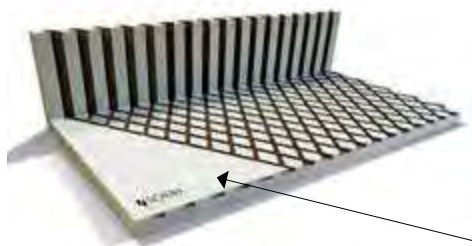

CODICE **MLINE60**

DIMENSIONI DIMENSIONS

ESTRAIBILE 90X90

Espositore composto da 10 telai in metallo estraibili monofacciali. I carrelli sono estraibili per permettere di mostrare la lastra a terra e poi riportarla nell'espositore. *Pezzi non inclusi.

CODICE **MLE9090**

**DIMENSIONI** DIMENSIONS

ESTRAIBILE 60X120 MONO E BIFACCIALE

Espositore composto da 10 telai in metallo estraibili bifacciali, contiene fino a 20 lastre. I carrelli sono estraibili per permettere di mostrare le lastre a terra e poi riportarli nell'espositore. *Pezzi non inclusi.

CODICE BEAS120

SOLUZIONE ESPOSITIVA BASI BIVERSO - BIFACCIALI

BASE12B - BASE90A - MLINEXL

BASE BIVERSO MODULARE ARLECCHINO

Culla generica 12 alloggi.
Generic display 12 lodging.

LARGHEZZA LENGTH	PROFONDITÀ WIDTH	ALTEZZA HEIGHT	PREZZO PRICE
98,00 CM	54,00 CM	30,00 CM	76,00 CM