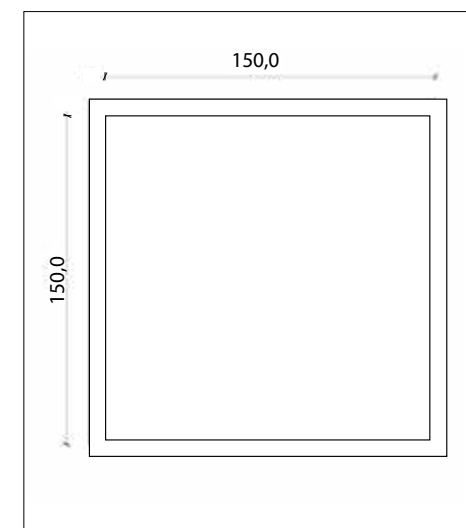

PEDANA DA PAVIMENTO RETTANGOLARE

Cornice in alluminio generica pluriformato.
Generic aluminium multi-format frame.

LARGHEZZA LENGTH	PROFONDITÀ WIDTH	ALTEZZA HEIGHT	PREZZO PRICE
180 CM	120 CM	1CM	82,00 EURO

Immagine dimostrativa:
Il codice corrisponde solo alla cornice
(privo di materiale)*

Esempi di composizione:
- solo 60x60 n°2 colli del colore desiderato
- solo 60x90 n°2 colli del colore desiderato
- mutiformato n°1collo 60x90 , n°1 collo 60x60,
n°1 collo 30x60, n°1collo 30x30 del colore desiderato

CODICE PPAV002*

DIMENSIONI DIMENSIONS

PEDANA DA PAVIMENTO QUADRATA

Cornice in alluminio generica pluriformato.
Generic aluminium multi-format frame.

LARGHEZZA LENGTH	PROFONDITÀ WIDTH	ALTEZZA HEIGHT	PREZZO PRICE
150 CM	150 CM	1CM	80,00 EURO

Immagine dimostrativa:
Il codice corrisponde solo alla cornice
(privo di materiale)*

Esempi di composizione:
- solo 60x60 n°2 colli del colore desiderato
- solo 60x90 n°2 colli del colore desiderato
- mutiformato n°1collo 60x90 , n°1 collo 60x60,
n°1 collo 30x60, n°1collo 30x30 del colore desiderato

CODICE PPAV001*