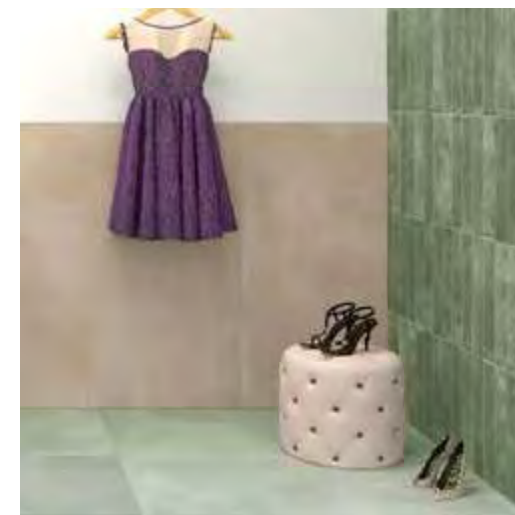

MATERIALE / FURNITURE:

94_EVO - 60x120
Verde di Nicosia Ret-Matt

94_EVO - 60x120
Terra d'Umbria Ret-Matt

PROGETTO S7- 8x41
Verde Nat-Glossy