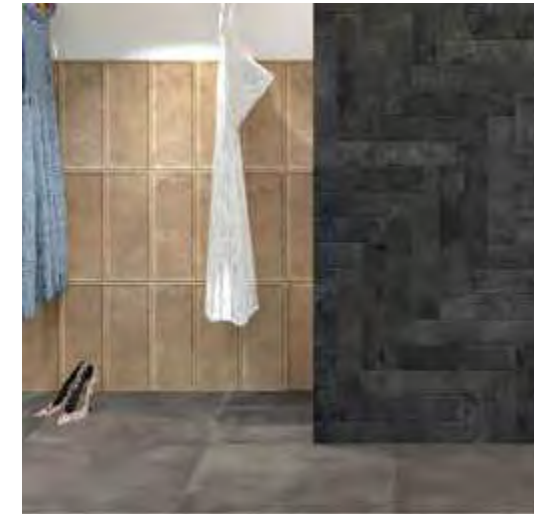

MATERIALE / FURNITURE:

94_EVO - 60x60
Nero Fumo Ret-Matt

PROGETTO S7- 16,5x41
Rosa Vaschetta Nat-Glossy

PROGETTO S7- 8x41
Nero Nat-Glossy