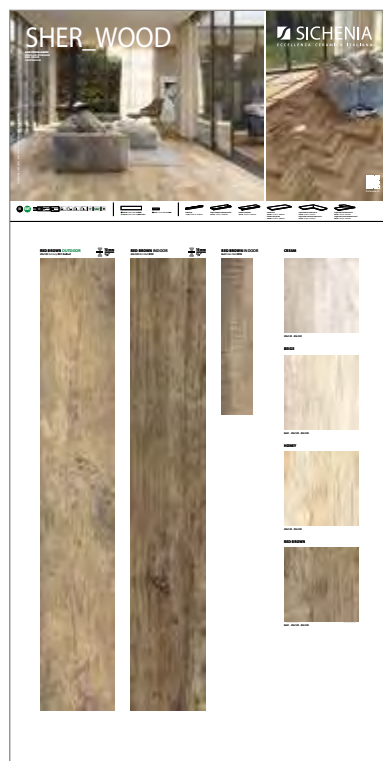

CODICE **CUBOLE0**

FINO AD ESAURIMENTO SCORTE

PANNELLI PER ESPOSITORE 100X200

Pannelli in nobilitato campionati.
Melamine sampled panels.

DIMENSIONI DIMENSIONS

LARGHEZZA LENGTH	PROFONDITÀ WIDTH	ALTEZZA HEIGHT
100 CM	2 CM	200 CM