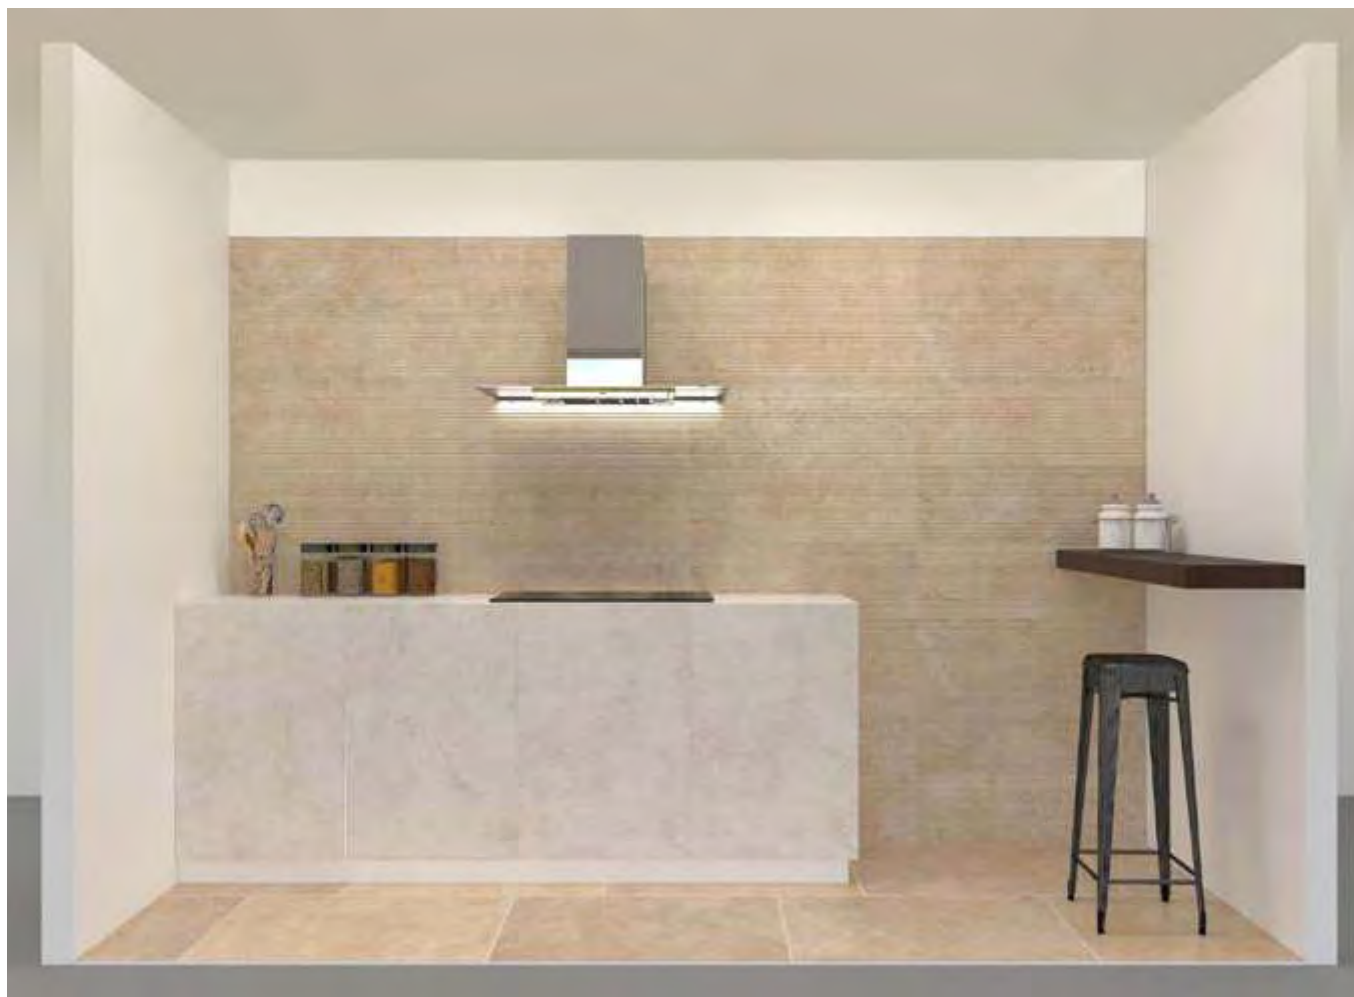

MATERIALE / FURNITURE:

Amboise 60x90
Oro Vintage - Smooth

Amboise 60x90
Bianco Ret - Chipped Smooth

Pavé Wall 30.90 - 30x90
Oro Ret - Ribbed