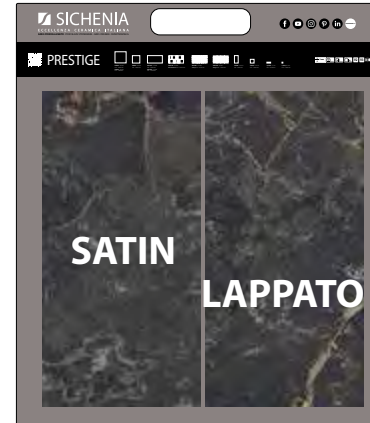

FINO AD ESAURIMENTO
SCORTE

FINO AD ESAURIMENTO
SCORTE

MDF SATIN 3D
CODICE MDPRS21 Arabesque 30x60 SATIN /LAPPATO
CODICE MDPRS22 Calacatta Gold 30x60 SATIN /LAPPATO
CODICE MDPRS23 Port Laurent 30x60 SATIN /LAPPATO
CODICE MDPRS24 Onix 30x60 SATIN /LAPPATO
CODICE MDPRS25 Dolomite 30x60 SATIN /LAPPATO
CODICE MDPRS26 Palissandro 30x60 SATIN /LAPPATO
CODICE MDPRS27 Travertine 30x60 SATIN /LAPPATO

PREZZO PRICE
18,00 EURO

**ORDINABILI APPENA ESAURITE
QUELLE A FIANCO**