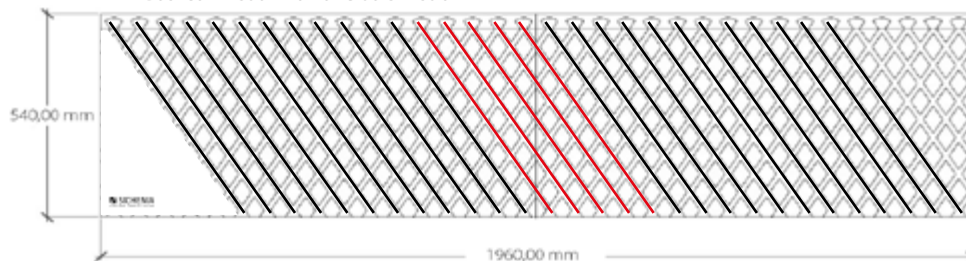

N° 2 Basi con visualizzazione da Sinistra