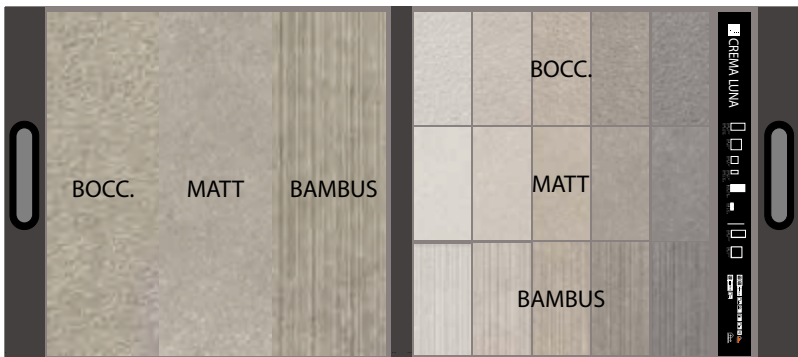

VALIGIA AGENTI

(Non disponibile per i Clienti -
Not available for Clients)

DIMENSIONI DIMENSIONS		CREMA LUNA
LARGHEZZA LENGTH	ALTEZZA HEIGHT	
65 CM	65 CM