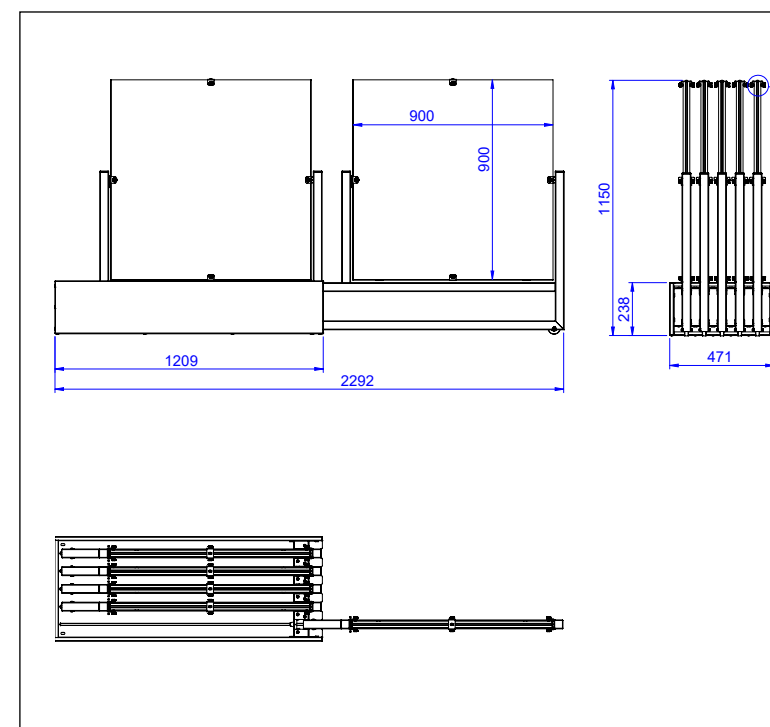

LARGHEZZA LENGTH	PROFONDITÀ WIDTH	ALTEZZA HEIGHT	PREZZO PRICE
260 CM	116 CM	274 CM	3350 EURO *

CODICE **FLOW12P/1**

DIMENSIONI DIMENSIONS

KIT AUTOPORTANTE

Kit sostegno. Rende l'espositore AUTOPORTANTE.

SELF-SUPPORTING element, it makes the exhibitor free standing

CODICE **PPAV001***

**DIMENSIONI** DIMENSIONS

REVERSO 90X90

Espositore composto da 5 telai in metallo estraibili dotati di cornice interna girevole di 180° (Nr. 10 alloggi). *Pezzi non inclusi.

Exhibitor made by 5 removable metal frame with inner border that can rotate 180° (10 spaces). *Pieces not included.

LARGHEZZA LENGTH	PROFONDITÀ WIDTH	ALTEZZA HEIGHT	PREZZO PRICE
47 CM	121 CM	115 CM	635,00 EURO *

CODICE **MLINEXL**

**DIMENSIONI** DIMENSIONS

REVERSO 60X120

Espositore composto da 5 telai in metallo estraibili dotati di cornice interna girevole di 180° (Nr. 10 alloggi). *Pezzi non inclusi.

CODICE **MLINE60**

DIMENSIONI DIMENSIONS

ESTRAIBILE 90X90

Espositore composto da 10 telai in metallo estraibili monofacciali. I carrelli sono estraibili per permettere di mostrare la lastra a terra e poi riportarla nell'espositore. *Pezzi non inclusi.