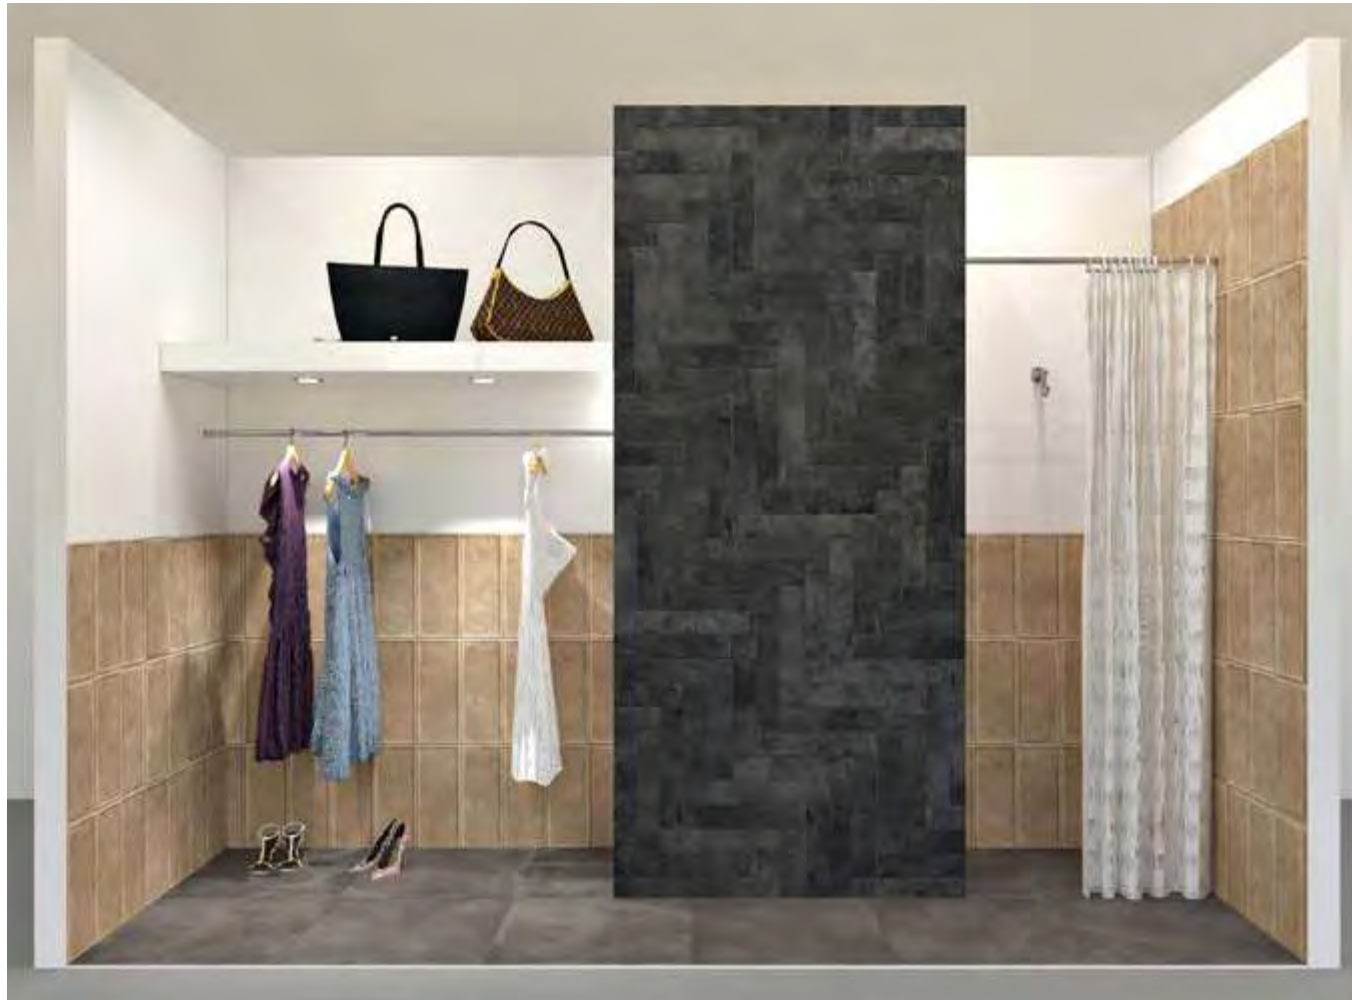

MATERIALE / FURNITURE:

94_EVO - 60x60
Nero Fumo Ret-Matt

PROGETTO S7- 16,5x41
Rosa Vaschetta Nat-Glossy

PROGETTO S7- 8x41
Nero Nat-Glossy