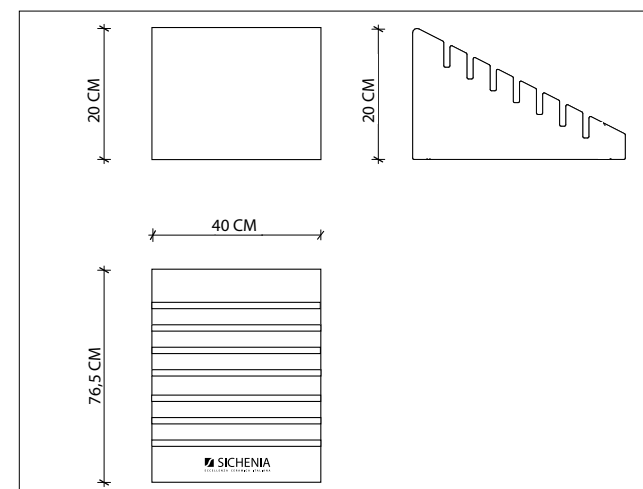

DIMENSIONI DIMENSIONS

CULLA OUTDOOR 7 20mm

Culla da esterno in materiale NEXT con 7 alloggi.
Outdoor base in NEXT material with 7 slots.

LARGHEZZA LENGTH	PROFONDITÀ WIDTH	ALTEZZA HEIGHT	PREZZO PRICE
76,5 CM	40 CM	20 CM	53,00 EURO

CODICE **CPOL7P0**

DIMENSIONI DIMENSIONS

BASE CONTENITORE MDF - 12 ALVEOLI

per MDF neri 65x47,5 cm

LARGHEZZA LENGTH	PROFONDITÀ WIDTH	ALTEZZA HEIGHT
68,00 CM	50,00CM	10,00 CM

CODICE **BASMDFW**

PREZZO PRICE
53,00 EURO