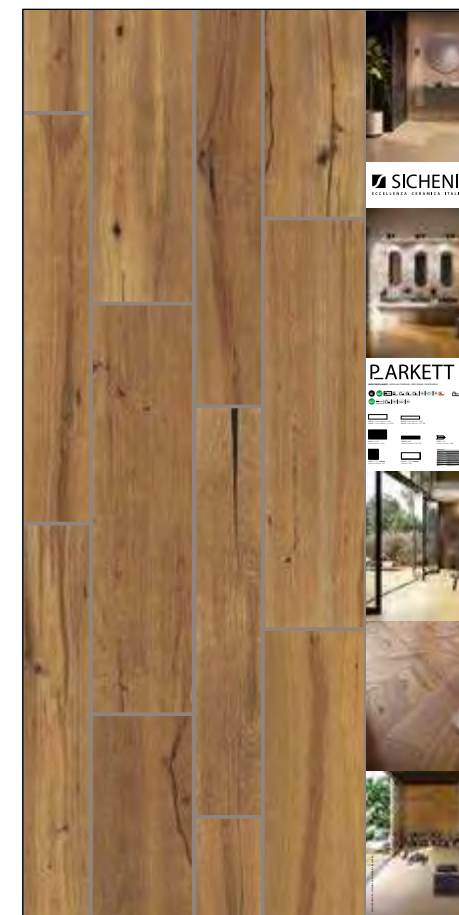

CODICE **FLPRK21** Linz Soft - Grip 20x120 - 30x120
CODICE **FLPRK22** Thun Soft - Grip 20x120 - 30x120
CODICE **FLPRK23** Tirol Soft - Grip 20x120 - 30x120
CODICE **FLPRK24** Graz Soft - Grip 20x120 - 30x120

PREZZO PRICE
114,00 EURO