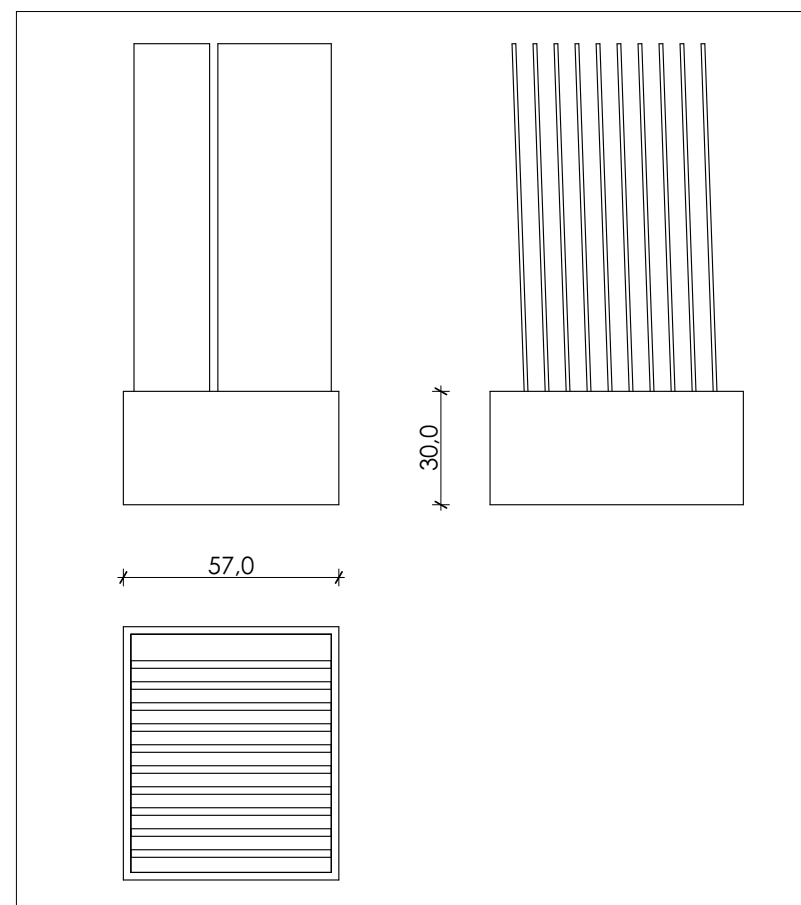

DIMENSIONI DIMENSIONS

CUBO LEGNI

Base laccata per appoggio di piastrelle (10 alloggi).

Lacquered base for tiles (10 spaces).

LARGHEZZA LENGTH	PROFONDITÀ WIDTH	ALTEZZA HEIGHT	PREZZO PRICE
57 CM	67 CM	30 CM	50,00 EURO

CODICE CUBOLEO

FINO AD ESAURIMENTO SCORTE