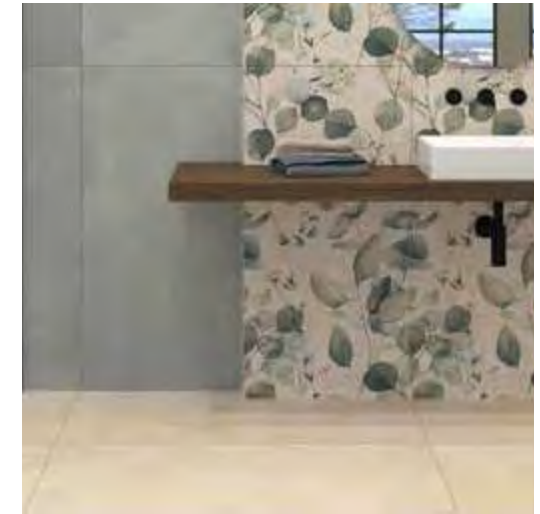

94_EVO - 60x120
Terra Arabica Ret-Matt

**MATERIALE / FURNITURE:**

94_EVO - 60x60
Nero Fumo Ret-Matt

PROGETTO S7- 16,5x41
Rosa Vaschetta Nat-Glossy

PROGETTO S7- 8x41
Nero Nat-Glossy

**MATERIALE / FURNITURE:**