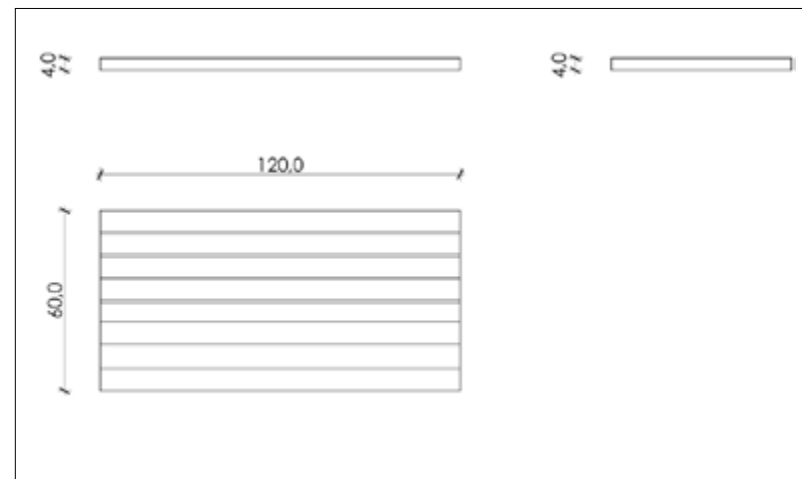

DIMENSIONI DIMENSIONS

BASE CULLA EASY 90

Culla generica 7 alloggi.
Generic display 7 lodging.

LARGHEZZA LENGTH	PROFONDITÀ WIDTH	ALTEZZA HEIGHT	PREZZO PRICE
90 CM	60 CM	4 CM	48,00 EURO

CODICE BEAS090

DIMENSIONI DIMENSIONS

BASE CULLA EASY 120

Culla generica 7 alloggi.
Generic display 7 lodging.

LARGHEZZA LENGTH	PROFONDITÀ WIDTH	ALTEZZA HEIGHT	PREZZO PRICE
120 CM	60 CM	4 CM	58,00 EURO

CODICE BEAS120