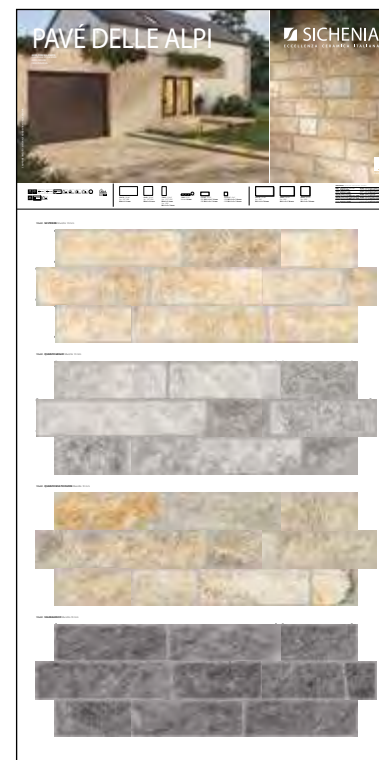

CODICE C1PDA30
Sestriere - Q.Grigio - Q.Multicolore - Valmalenco

CODICE C1PDA40
Piasentina - Porfido - Granito - Pietra Luserna
Sinottici Muretto

PREZZO PRICE
116,00 EURO