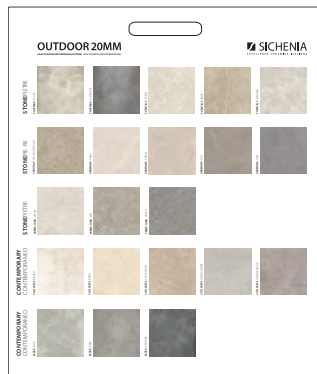

OUTDOOR 20MM

DIMENSIONI DIMENSIONS

CATALOGO DI LINEA

LARGHEZZA LENGTH	ALTEZZA HEIGHT
21 CM	21 CM

FLYER DI LINEA

LARGHEZZA LENGTH	ALTEZZA HEIGHT	PREZZO PRICE
21 CM	21 CM	1,50 EURO

CODICE CAT0454

Il catalogo è disponibile solo online e su Drive

CODICE CAT0450

DIMENSIONI DIMENSIONS

SET 2 PANNELLI

Kit 2 Pannelli MDF con tozzetti Spessorati 20 mm
Kit of 2 MDF panels with 20 mm thick pieces

LARGHEZZA LENGTH	PROFONDITÀ WIDTH	ALTEZZA HEIGHT
70 CM	2,6 CM	80 CM

PANNELLO B

CODICE MDSPE4

PREZZO PRICE
66,00 EURO