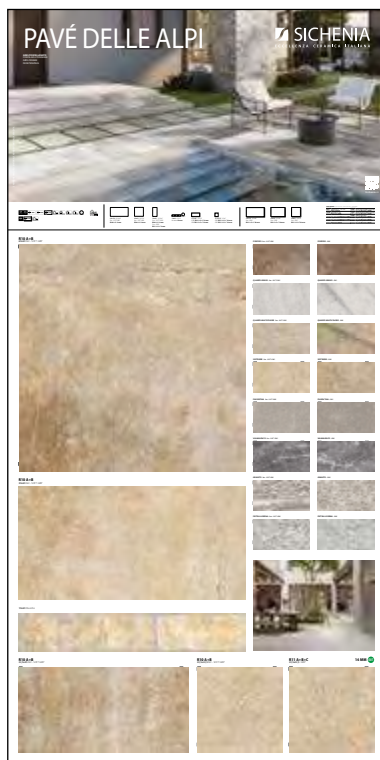

PANNELLI PER ESPOSITORE 100X200

Pannelli in nobilitato campionati.
Melamine sampled panels.

DIMENSIONI DIMENSIONS

LARGHEZZA LENGTH	PROFONDITÀ WIDTH	ALTEZZA HEIGHT
100 CM	2 CM	200 CM

CODICE C1PDA00/1
Sinottico

PREZZO PRICE
92,00 EURO