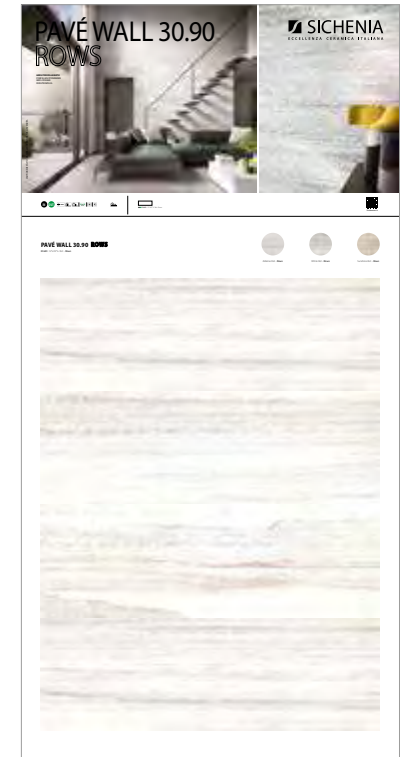

PREZZO PRICE
56,00 EURO

CODICE C1P3911 Bianco
CODICE C1P3912 Beige
CODICE C1P3913 Grigio
CODICE C1P3915 Oro
Pannelli Pavé Wall 30.90 Ret - Ribbed

PREZZO PRICE
56,00 EURO

CODICE C1P3991 Zebrino
CODICE C1P3992 White
CODICE C1P3993 Sunshine
Pannelli Pavé Wall 30.90 Ret - Rows