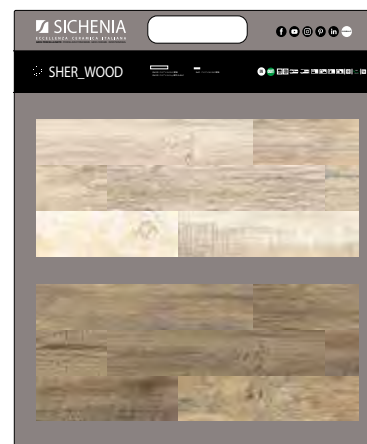

CARTELLA MDF

LARGHEZZA LENGTH	PROFONDITÀ WIDTH	PREZZO PRICE
70 CM	80 CM	16,00 EURO