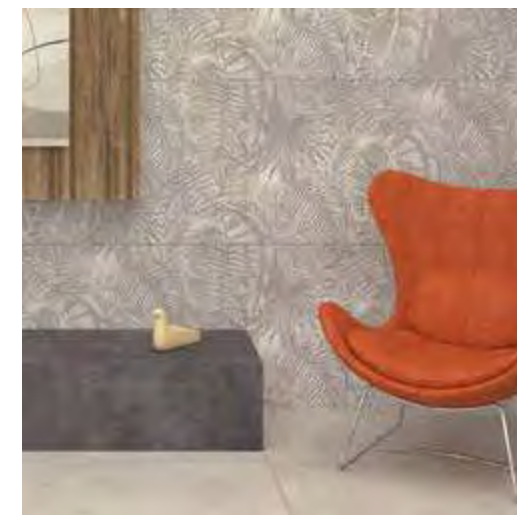

MATERIALE / FURNITURE:

Art by Sichenia Industrial
Atocha Grigio 60x120
Ret-SATIN

Con_cretø 60x120
Grigio Cenere Ret-SATIN

Con_cretø 60x120
Antracite Ret-SATIN