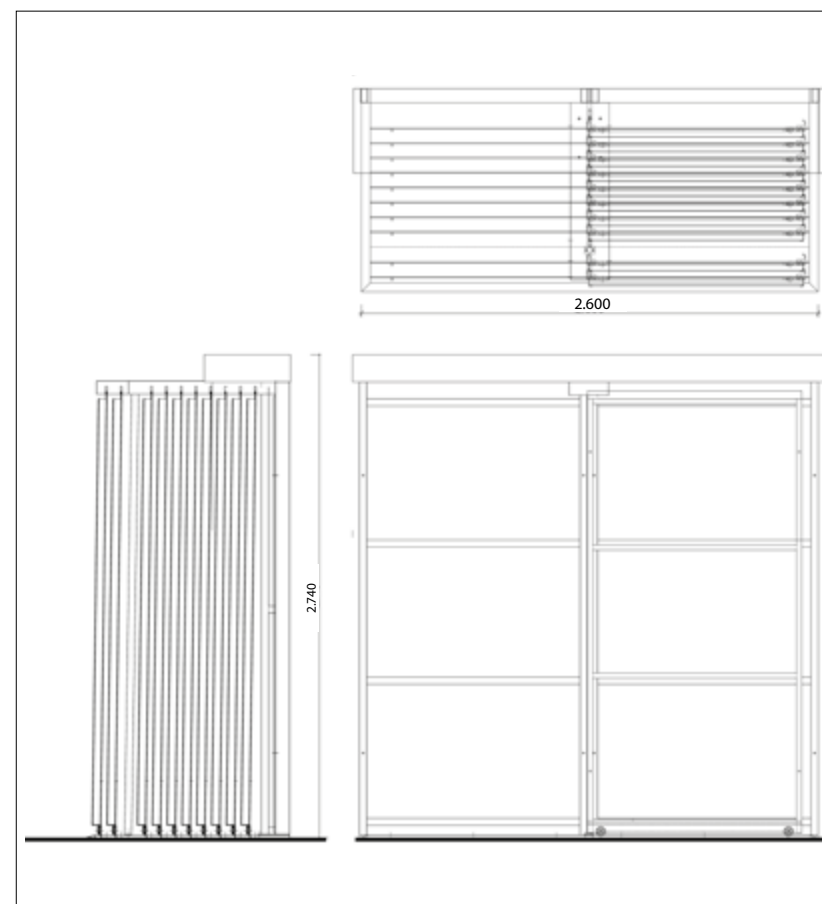

ESPOSITORE SCORREVOLE 120X240

Espositore 12 pannelli scorrevoli 120x240.

* Pannelli inclusi. Richiede fissaggio a Parete.

12 sliding panels 120x240 display.

* Panels are included. Requires wall fastening.

LARGHEZZA LENGTH	PROFONDITÀ WIDTH	ALTEZZA HEIGHT	PREZZO PRICE
260 CM	116 CM	274 CM	3350 EURO *

CODICE **FLOW12P/1**

DIMENSIONI DIMENSIONS

KIT AUTOPORTANTE

Kit sostegno. Rende l'espositore AUTOPORTANTE.

SELF-SUPPORTING element, it makes the exhibitor free standing

CODICE **MLINE60**

DIMENSIONI DIMENSIONS

ESTRAIBILE 90X90

Espositore composto da 10 telai in metallo estraibili monofacciali. I carrelli sono estraibili per permettere di mostrare la lastra a terra e poi riportarla nell'espositore. *Pezzi non inclusi.

CODICE **MLE9090**

**DIMENSIONI** DIMENSIONS

ESTRAIBILE 60X120 MONO E BIFACCIALE

Espositore composto da 10 telai in metallo estraibili bifacciali, contiene fino a 20 lastre. I carrelli sono estraibili per permettere di mostrare le lastre a terra e poi riportarli nell'espositore. *Pezzi non inclusi.