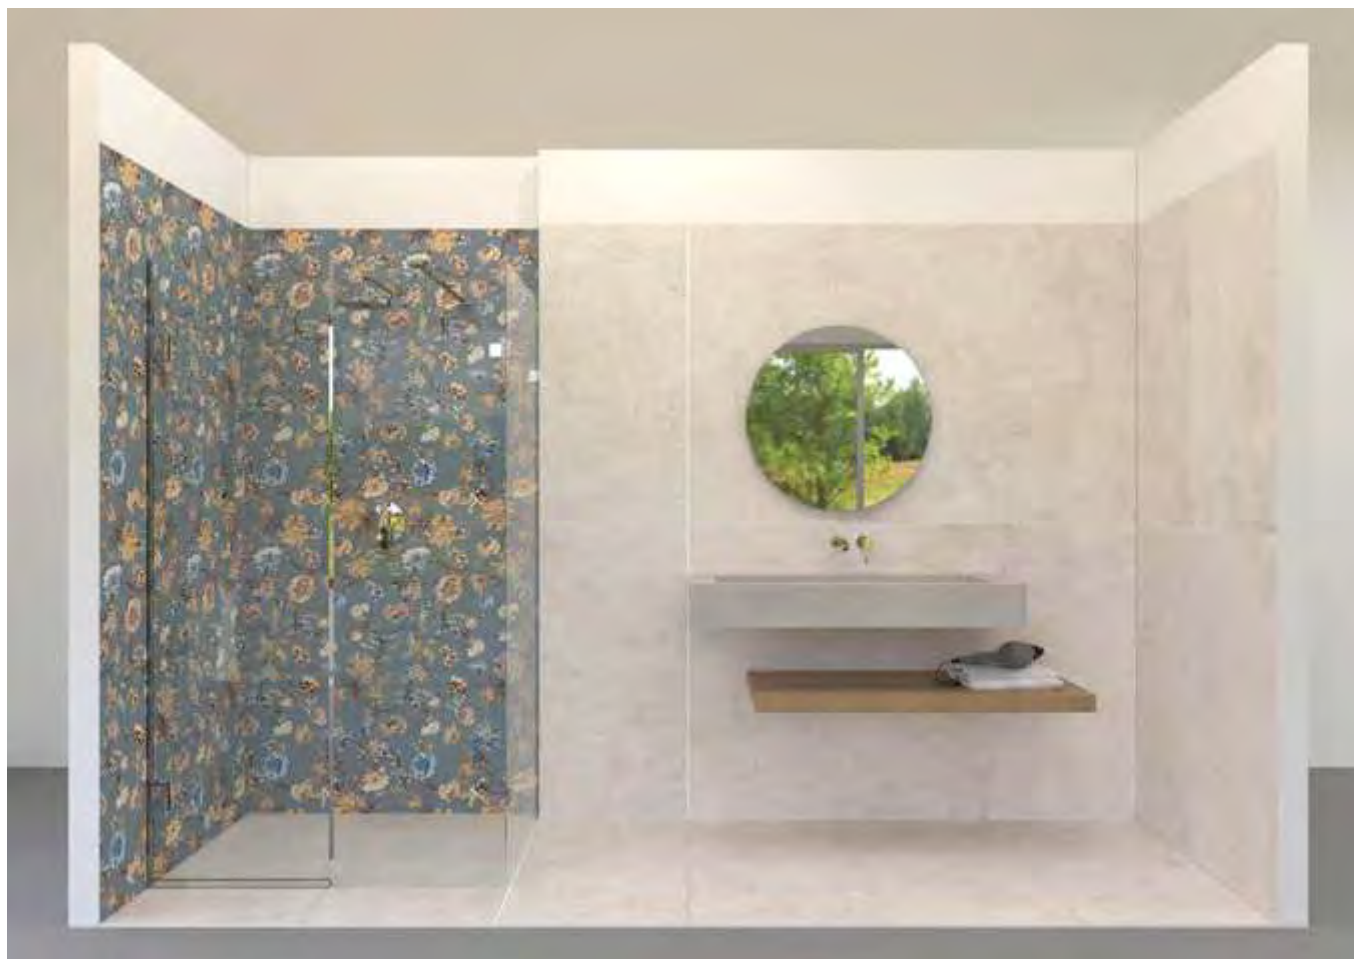

MATERIALE / FURNITURE:

ART Hanami 60X120
White Ret-Matt

Amboise 90x90
Bianco Ret-Lappato

Amboise 30x30
Modulo Rete Ret-Matt

Amboise 60x120
Beige Ret Soft-Grip

MATERIALE / FURNITURE:

ART Hanami 60X120
Blue Ret-Matt

Amboise 60x120
Bianco Ret Soft-Grip

Amboise 60x60
BiancoRet Soft-Grip

MATERIALE / FURNITURE:

 Silvis 20x120
Mogano Ret-R10

 Amboise 30x90
Bianco Ret-Lappato

 Pavé Wall 30.90 - 30x90
Bianco Ret - Ribbed

MATERIALE / FURNITURE:

Amboise 60x90
Oro Vintage - Smooth

Amboise 60x90
Bianco Ret - Chipped Smooth

Pavé Wall 30.90 - 30x90
Oro Ret - Ribbed

MATERIALE / FURNITURE:

Amboise 60x120
Beige Ret Soft-Grip

Sher_wood 8x41
Red brown Nat-Matt