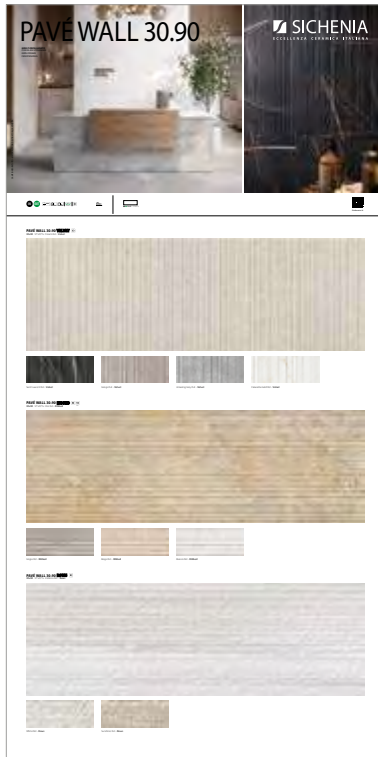

PANNELLI PER ESPOSITORE 100X200

Pannelli in nobilitato campionati.
Melamine sampled panels.

LARGHEZZA LENGTH	PROFONDITÀ WIDTH	ALTEZZA HEIGHT
100 CM	2 CM	200 CM

CODICE C1P3900
Pannello Sinottico Pavé Wall 30.90

PREZZO PRICE
56,00 EURO