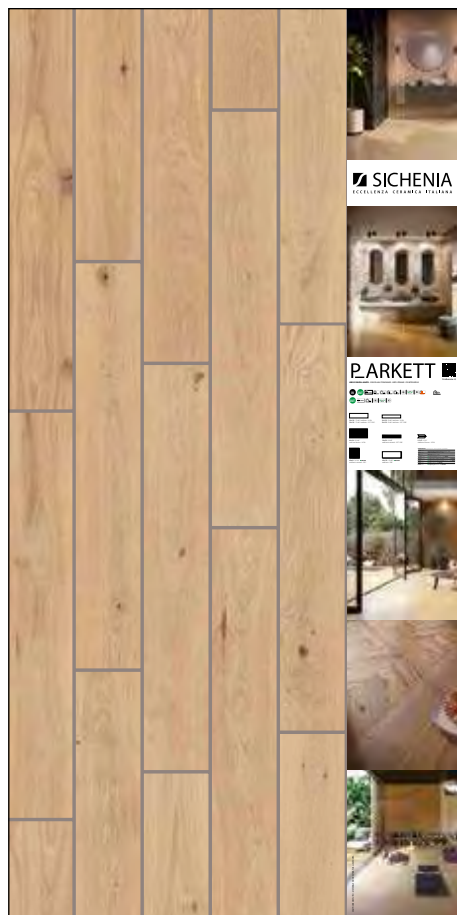

DIMENSIONI DIMENSIONS

PANNELLI PER ESPOSITORE 120X240

Pannelli in nobilitato campionati.
Melamine sampled panels.

LARGHEZZA LENGTH	PROFONDITÀ WIDTH	ALTEZZA HEIGHT
120 CM	2,4 CM	240 CM

CODICE **FLPRK01** Linz Satin 20x120
CODICE **FLPRK02** Thun Satin 20x120
CODICE **FLPRK03** Tirol Satin 20x120
CODICE **FLPRK04** Graz Satin 20x120

PREZZO PRICE
129,00 EURO