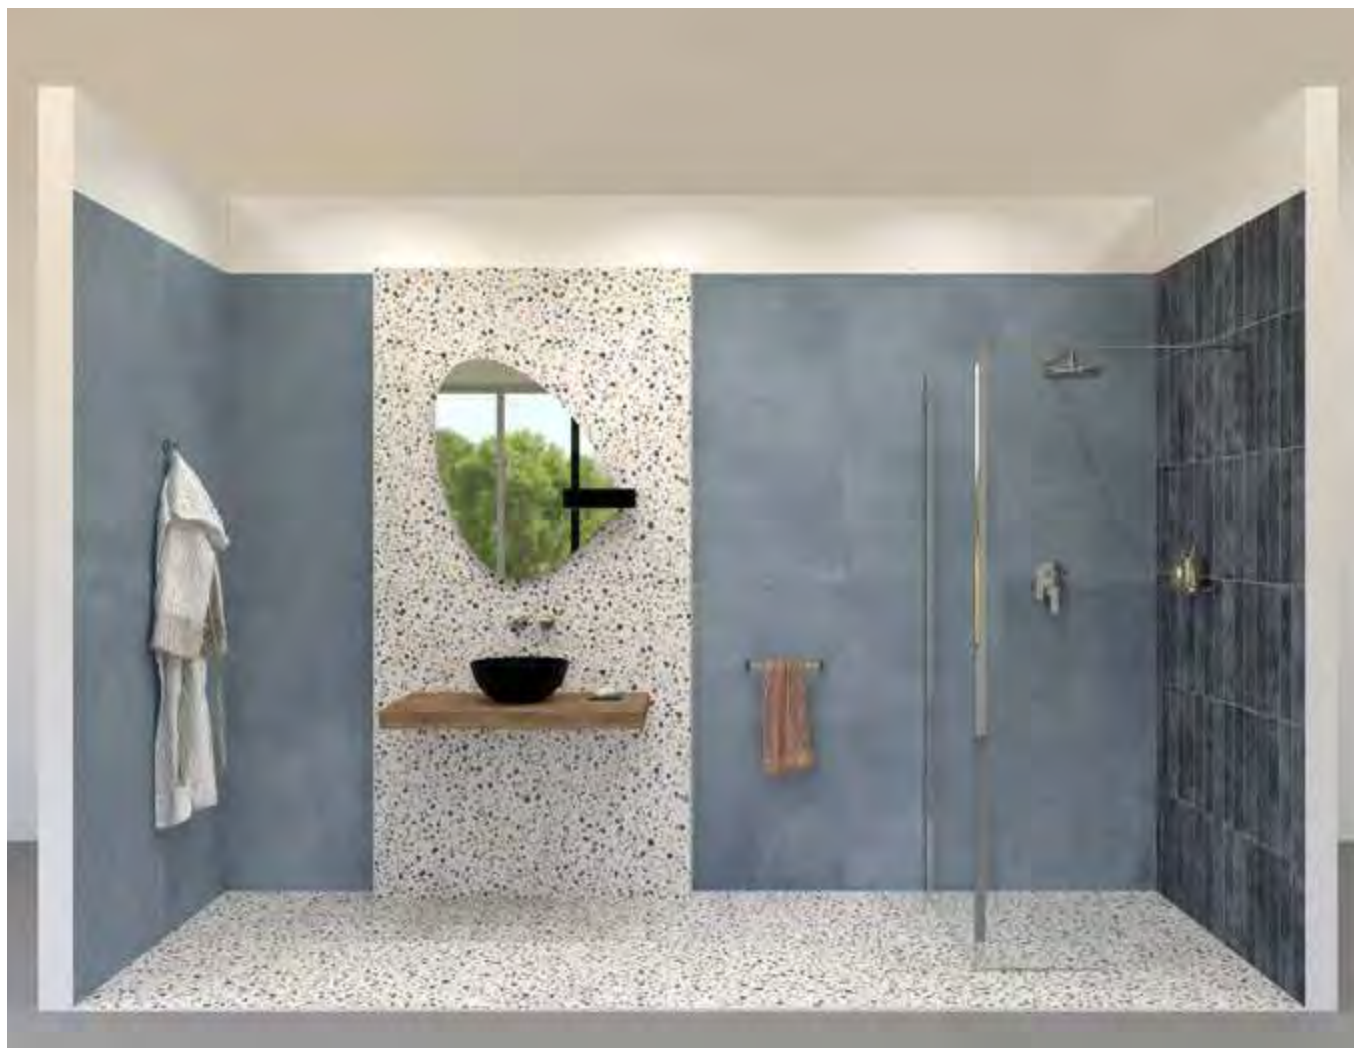

MATERIALE / FURNITURE:

94_EVO - 60x120
Blu d'Egitto Ret-Matt

94_EVO - 60x120
Pigmenti Ret-Matt

PROGETTO S7 - 8x41
Blu Nat-Glossy