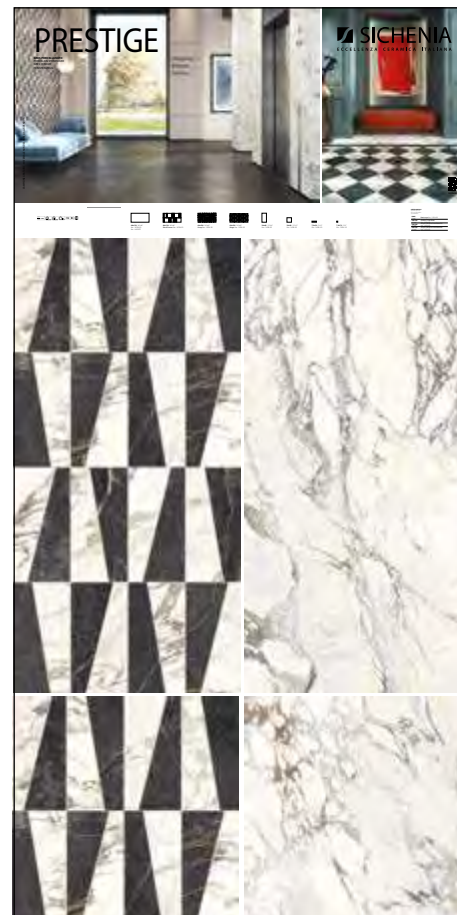

LARGHEZZA LENGTH	PROFONDITÀ WIDTH	ALTEZZA HEIGHT
120 CM	2,4 CM	240 CM

CODICE FLPRS11 Bits & Pieces -
Port&Gold + P. Laurent
CODICE FLPRS12 Bits & Pieces -
Port&Gold + Calac. Gold

PREZZO PRICE
144,00 EURO

CODICE FLPRS13 Hopp + Palissandro
CODICE FLPRS14 Hopp + Dolomite

PREZZO PRICE
144,00 EURO

CODICE FLPRS15 Magic -
Port&Arabesque + P.Laurent
CODICE FLPRS16 Magic -
Port&Arabesque + Arabesque

PREZZO PRICE
144,00 EURO