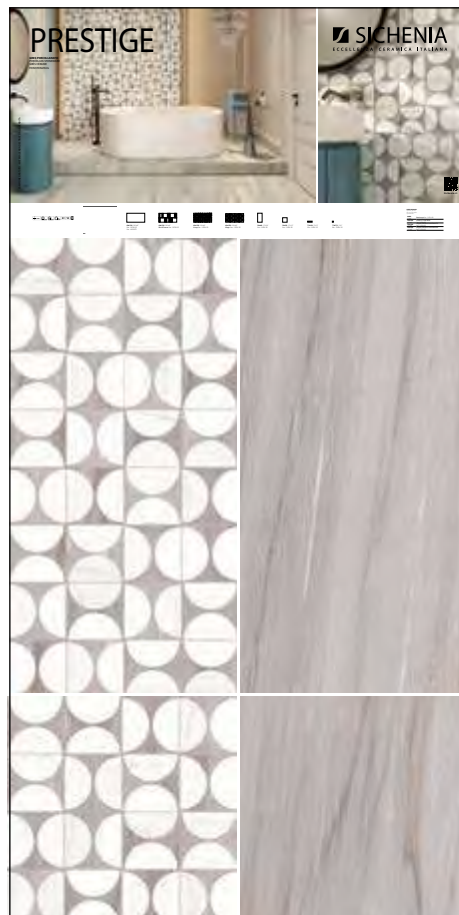

LARGHEZZA LENGTH	PROFONDITÀ WIDTH	ALTEZZA HEIGHT
120 CM	2,4 CM	240 CM

CODICE FLPRS11 Bits & Pieces -
Port&Gold + P. Laurent
CODICE FLPRS12 Bits & Pieces -
Port&Gold + Calac. Gold

PREZZO PRICE
144,00 EURO