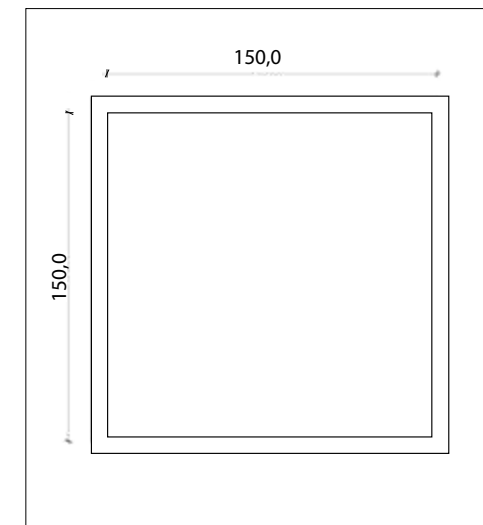

LARGHEZZA LENGTH	PROFONDITÀ WIDTH	ALTEZZA HEIGHT	PREZZO PRICE
260 CM	116 CM	274 CM	3350 EURO *

CODICE **FLOW12P/1**

DIMENSIONI DIMENSIONS

KIT AUTOPORTANTE

Kit sostegno. Rende l'espositore AUTOPORTANTE.

SELF-SUPPORTING element, it makes the exhibitor free standing

CODICE **PPAV001***

**DIMENSIONI** DIMENSIONS

REVERSO 90X90

Espositore composto da 5 telai in metallo estraibili dotati di cornice interna girevole di 180° (Nr. 10 alloggi). *Pezzi non inclusi.

Exhibitor made by 5 removable metal frame with inner border that can rotate 180° (10 spaces). *Pieces not included.

LARGHEZZA LENGTH	PROFONDITÀ WIDTH	ALTEZZA HEIGHT	PREZZO PRICE
47 CM	121 CM	115 CM	635,00 EURO *

CODICE **MLINEXL**

**DIMENSIONI** DIMENSIONS

REVERSO 60X120

Espositore composto da 5 telai in metallo estraibili dotati di cornice interna girevole di 180° (Nr. 10 alloggi). *Pezzi non inclusi.

CODICE **MLE9090**

**DIMENSIONI** DIMENSIONS

ESTRAIBILE 60X120 MONO E BIFACCIALE

Espositore composto da 10 telai in metallo estraibili bifacciali, contiene fino a 20 lastre. I carrelli sono estraibili per permettere di mostrare le lastre a terra e poi riportarli nell'espositore. *Pezzi non inclusi.