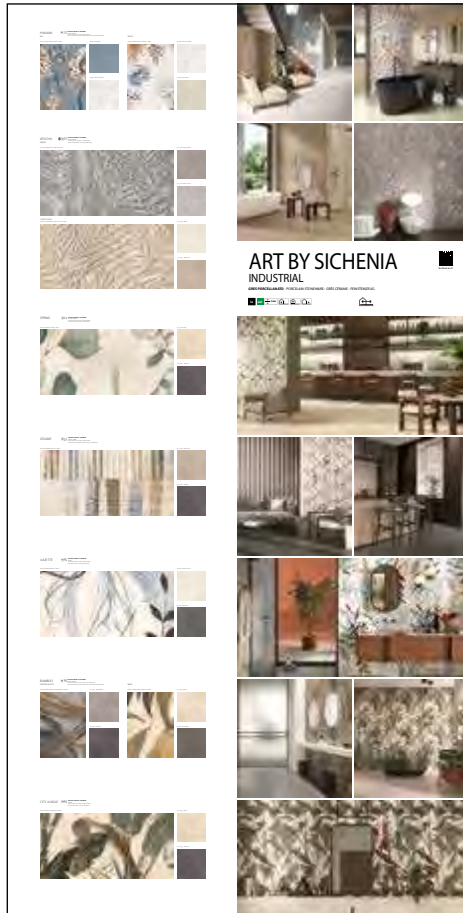

PANNELLI PER ESPOSITORE 120X240

Pannelli in nobilitato campionati.
Melamine sampled panels.

DIMENSIONI DIMENSIONS

LARGHEZZA LENGTH	PROFONDITÀ WIDTH	ALTEZZA HEIGHT
120 CM	2,4 CM	240 CM

CODICE **FLASI00/1** Sinottico 120x240

PREZZO PRICE
110,00 EURO

CODICE **FLASI11** Hanami White + B. di Spagna EVO
CODICE **FLASI15** Hanami Blu + Blu d'Egitto EVO

PREZZO PRICE
139,00 EURO

CODICE **FLASI12** Sesame + Cappuccino CNC

PREZZO PRICE
139,00 EURO

CODICE **FLASI13** City Jungle + Beige CNC

PREZZO PRICE
139,00 EURO