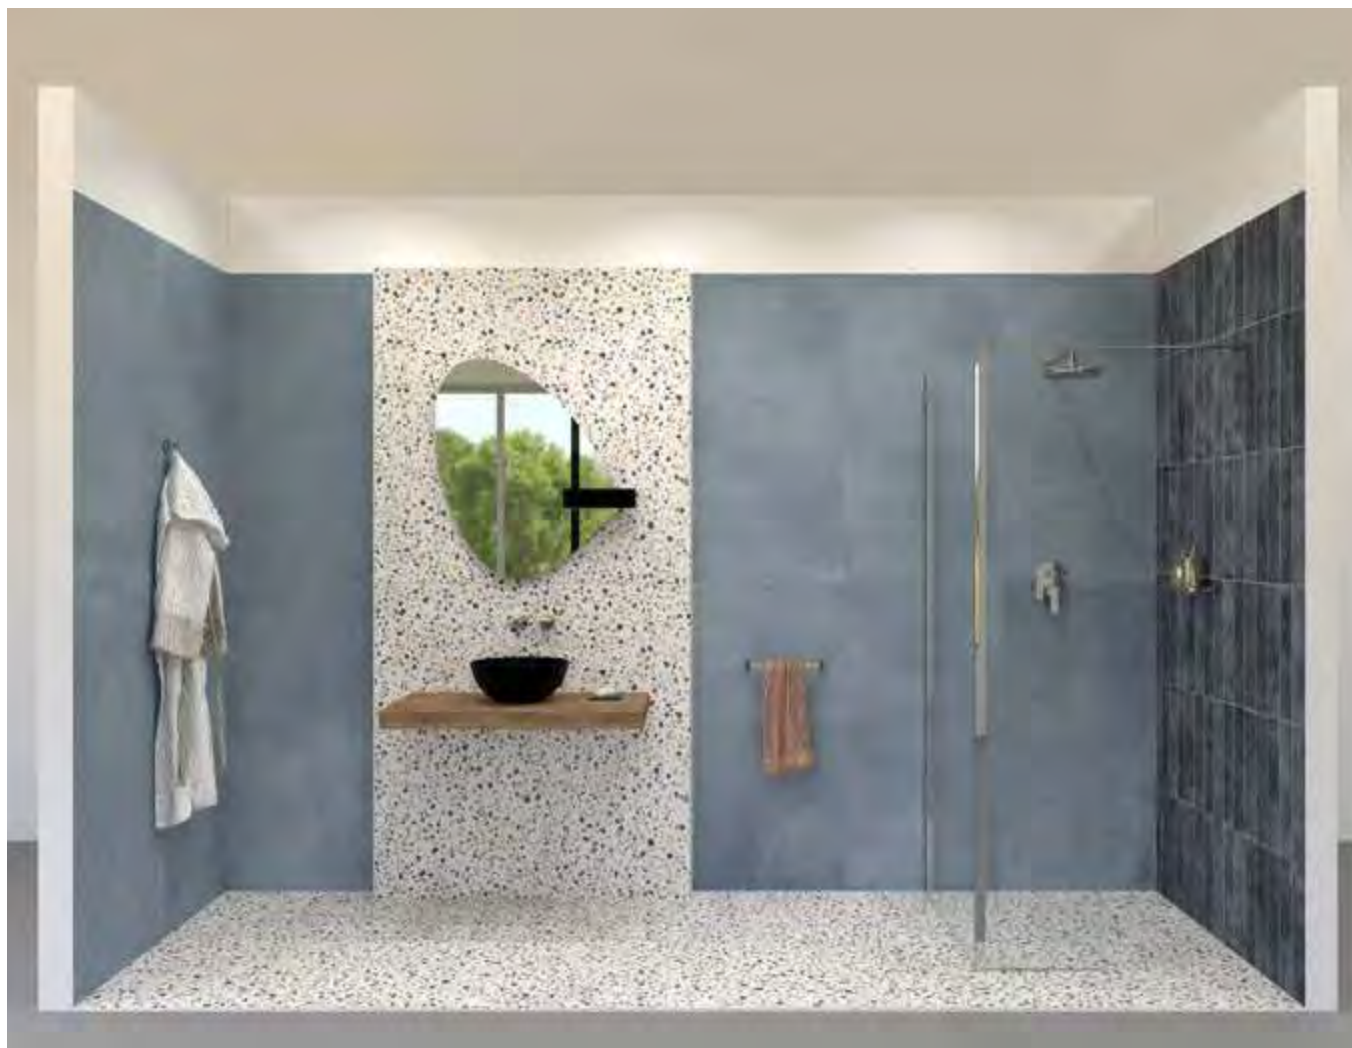

DIMENSIONI DIMENSIONS

ESPOSITORE DA BANCO

LARGHEZZA LENGTH	ALTEZZA HEIGHT	PROFONDITA' HEIGHT
45,00 CM	19,00 CM	65,00 CM

CODICE CSCAPS7/1

PREZZO PRICE
 28,00 EURO

**FINO AD ESAURIMENTO
 SCORTE**

**MATERIALE / FURNITURE:**