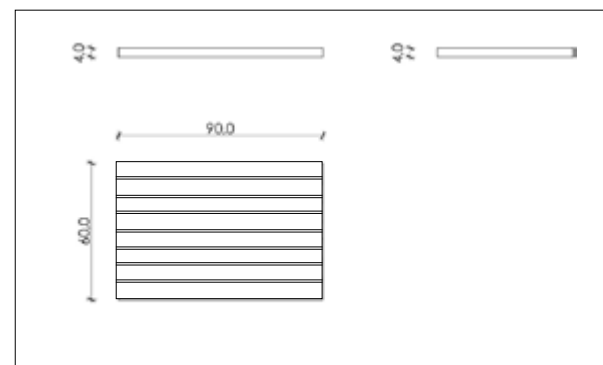

DIMENSIONI DIMENSIONS

BASE CULLA EASY 90

Culla generica 7 alloggi.
Generic display 7 lodging.

LARGHEZZA LENGTH	PROFONDITÀ WIDTH	ALTEZZA HEIGHT	PREZZO PRICE
90 CM	60 CM	4 CM	48,00 EURO

CODICE BEAS090

DIMENSIONI DIMENSIONS

BASE CULLA EASY 120

Culla generica 7 alloggi.
Generic display 7 lodging.

LARGHEZZA LENGTH	PROFONDITÀ WIDTH	ALTEZZA HEIGHT	PREZZO PRICE
120 CM	60 CM	4 CM	58,00 EURO

CODICE BEAS120