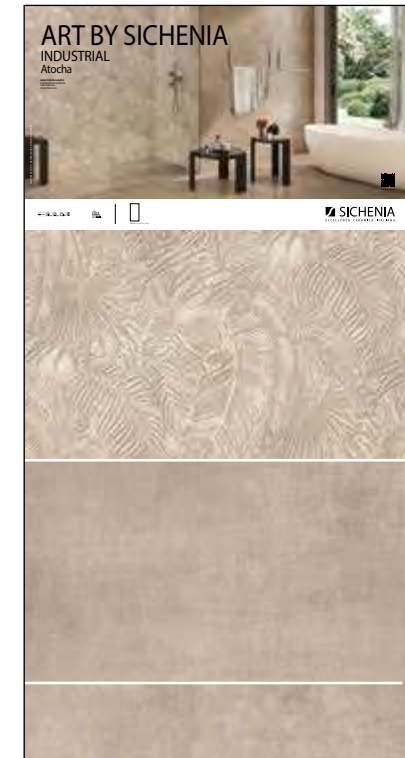

CODICE **C1ASI20** Atocha Cappuccino + Cappuccino CNC
CODICE **C1ASI21** Atocha Grigio + Grigio Basalto CNC

PREZZO PRICE
115,00 EURO