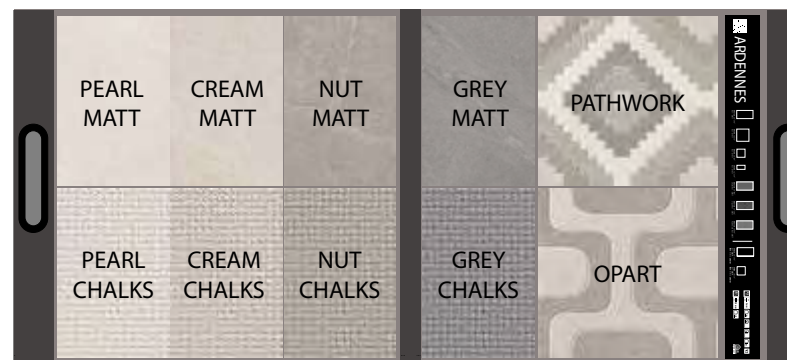

CODICE CVAARN1