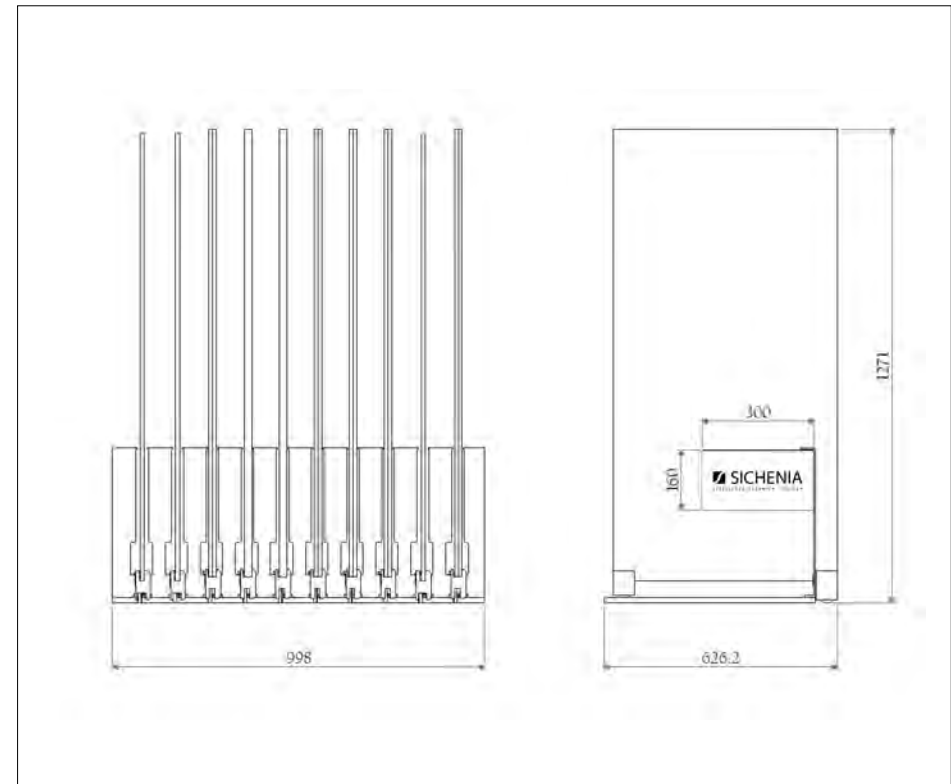

DIMENSIONI DIMENSIONS

ESTRAIBILE 60X120 MONO E BIFACCIALE

Espositore composto da 10 telai in metallo estraibili bifacciali, contiene fino a 20 lastre. I carrelli sono estraibili per permettere di mostrare le lastre a terra e poi riportarli nell'espositore. *Pezzi non inclusi.

Display made up of 10 double-sided removable metal frames, contains up to 20 plates. The trolleys are extractable to allow you to show the plates on the ground and then return them to the display. *Pieces not included.

LARGHEZZA LENGTH	PROFONDITÀ WIDTH	ALTEZZA HEIGHT	PREZZO PRICE
65 CM	76 CM	130 CM	425,00 EURO *

CODICE **MLE6012/2**