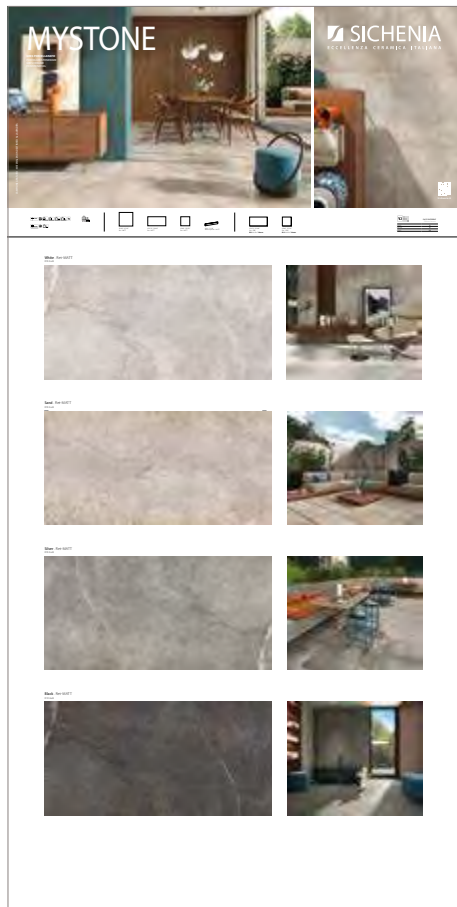

PREZZO PRICE
16,00 EURO

DIMENSIONI DIMENSIONS

PANNELLI PER ESPOSITORE
120X240

Pannelli in nobilitato campionati.
Melamine sampled panels.

LARGHEZZA LENGTH	PROFONDITÀ WIDTH	ALTEZZA HEIGHT
120 CM	2,4 CM	240 CM