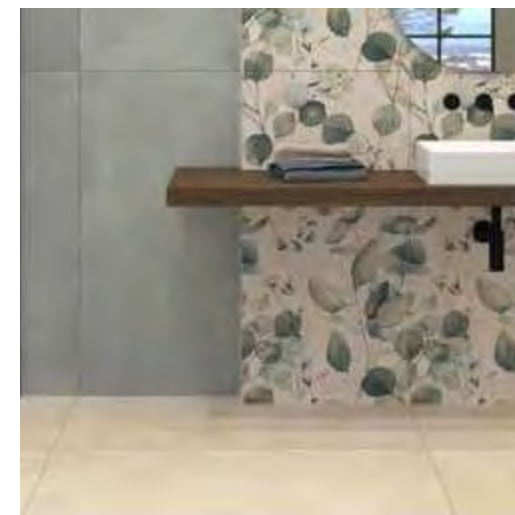

MATERIALE / FURNITURE:

Art by Sichenia Industrial
Spring 60x120
Ret-SATIN

Con_crete 60x120
Beige Ret-MATT

94_EVO 60x120
Verde di Nicosia Ret - MATT