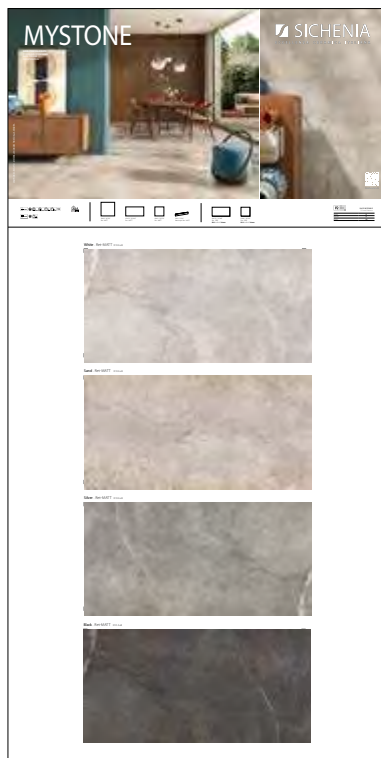

PANNELLI PER ESPOSITORE 100X200

Pannelli in nobilitato campionati.
Melamine sampled panels.

LARGHEZZA LENGTH	PROFONDITÀ WIDTH	ALTEZZA HEIGHT
100 CM	2 CM	200 CM

PANNELLO COMUNICAZIONE

Pannello comunicazione da appoggio in
D_Lite 21x24x0,3 cm

D_Lite countertop communication
panel 21x24x0.3 cm

LARGHEZZA LENGTH	PROFONDITÀ WIDTH	ALTEZZA HEIGHT
21 CM	0,3 CM	24 CM

CODICE **C1MYS00**
Sinottico

PREZZO PRICE
89,00 EURO