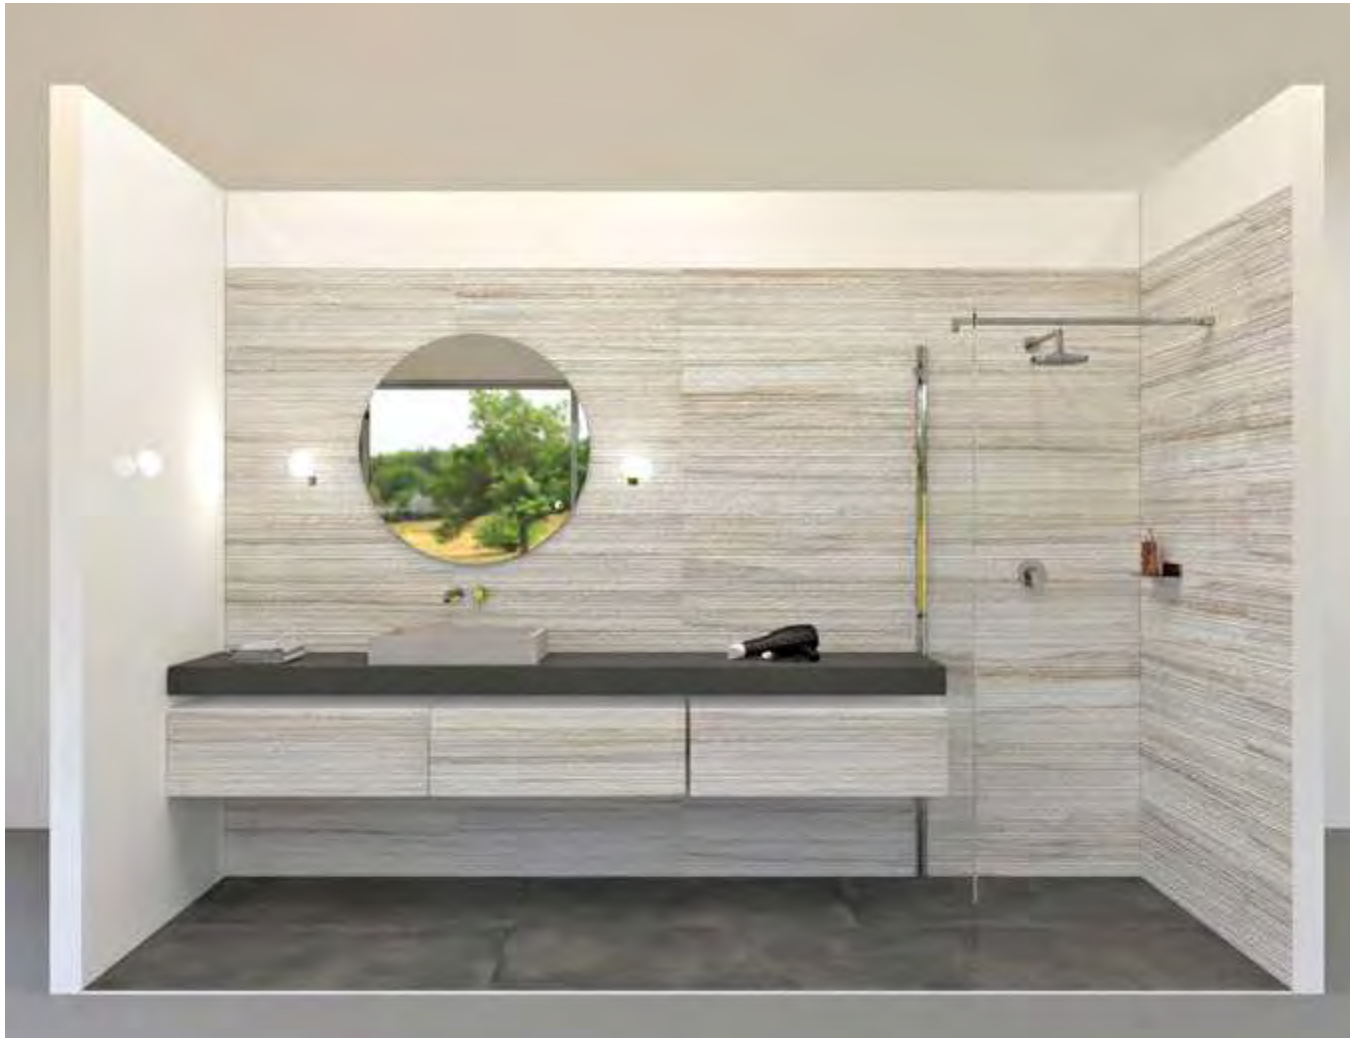

MATERIALE / FURNITURE:

94_EVO - 60x120
Nero Fumo Ret-Matt

Pavé Wall 30.90 - 30x90
Zebrino Ret-Rows