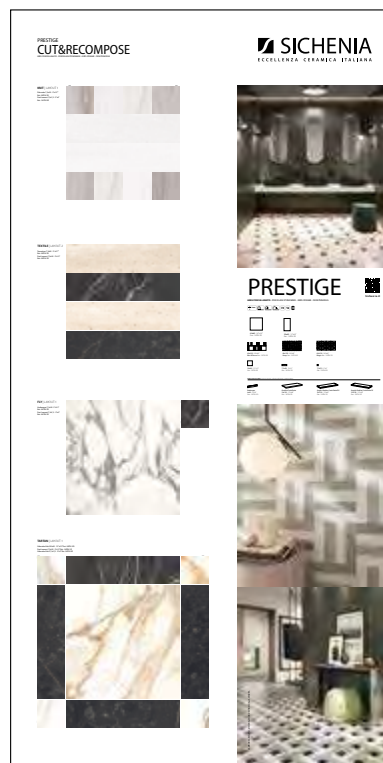

CODICE C1PRS10 Sinottico CUT&RECOMPOSE

PREZZO PRICE
87,00 EURO