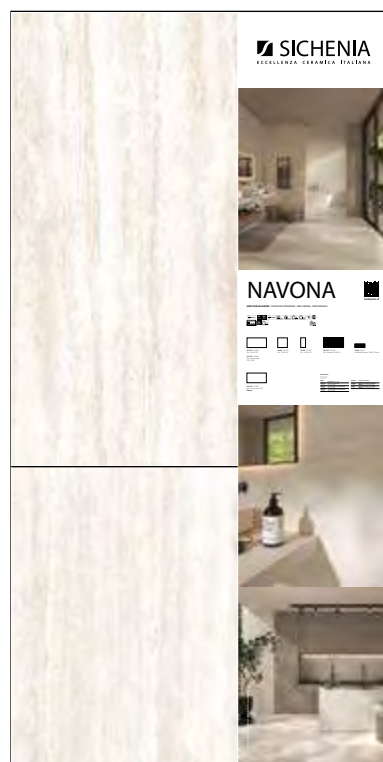

PREZZO PRICE
 167,00 EURO

DIMENSIONI DIMENSIONS

PANNELLI PER ESPOSITORE 100X200

Pannelli in nobilitato campionati.
Melamine sampled panels.

LARGHEZZA LENGTH	PROFONDITÀ WIDTH	ALTEZZA HEIGHT
100 CM	2 CM	200 CM