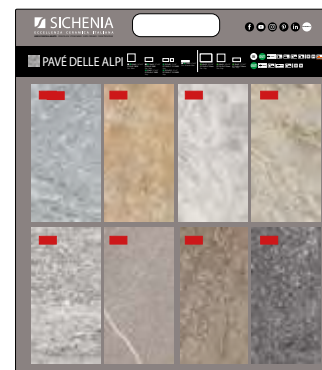

MDF PDA Riassuntivo Soft Grip

CODICE **MDPDA00**

PREZZO PRICE
25,00 EURO