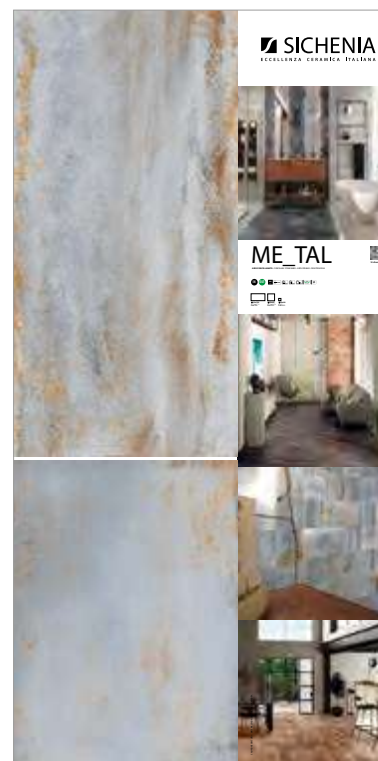

LARGHEZZA LENGTH	PROFONDITÀ WIDTH	ALTEZZA HEIGHT
100 CM	2 CM	200 CM

CODICE C1MEL00
Sinottico

PREZZO PRICE
92,00 EURO

CODICE C1MEL15
Pearl 60x120

PREZZO PRICE
81,00 EURO

CODICE C1MEL11
Silver 60x120

PREZZO PRICE
81,00 EURO