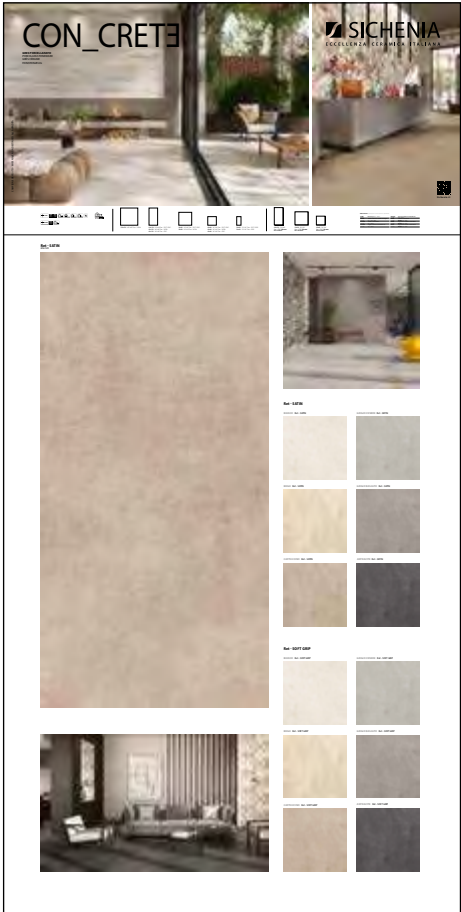

PANNELLI PER ESPOSITORE 120X240

Pannelli in nobilitato campionati.
Melamine sampled panels.

DIMENSIONI DIMENSIONS

LARGHEZZA LENGTH	PROFONDITÀ WIDTH	ALTEZZA HEIGHT
120 CM	2,4 CM	240 CM

CODICE FLCNC00 Sinottico

PREZZO PRICE
118,00 EURO