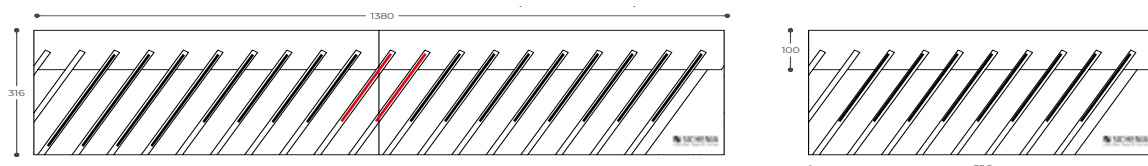

DISEGNI CON QUOTE ED ESEMPIO DI CONSEQUENZIALITA'
SKETCH WITH DIMENSIONS AND EXAMPLE OF CONSEQUENTIALITY

N° pezzi per composizione | Total pieces
1 BASE BIVERSO LEGNI MODULARE n°8 pz
2 BASI BIVERSO LEGNI MODULARE n°10 pz
3 BASI BIVERSO LEGNI MODULARE n°28 pz