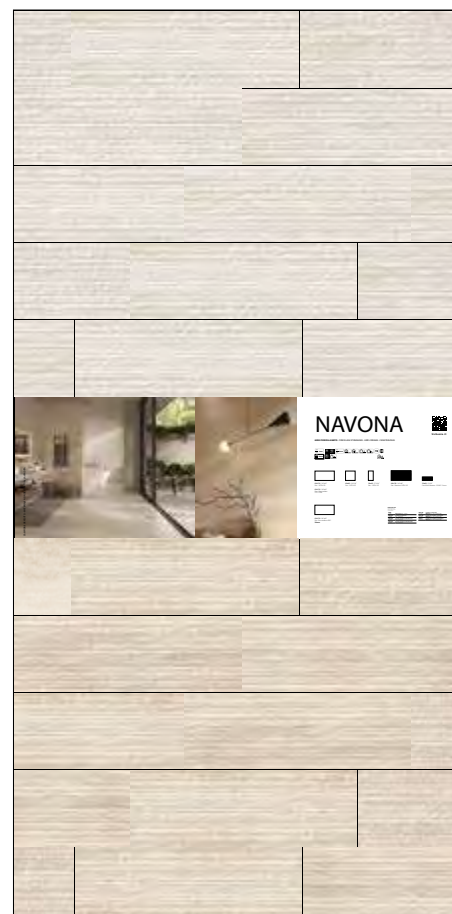

DIMENSIONI DIMENSIONS

PANNELLI PER ESPOSITORE 120X240

Pannelli in nobilitato campionati.
Melamine sampled panels.

LARGHEZZA LENGTH	PROFONDITÀ WIDTH	ALTEZZA HEIGHT
120 CM	2,4 CM	240 CM

CODICE FLNAV00 Sinottico Fondi 120X240

PREZZO PRICE
101,00 EURO

CODICE FLNAV01 Bianco 60x120 Ret-SATIN
CODICE FLNAV02 Beige 60x120 Ret-SATIN

PREZZO PRICE
153,00 EURO

CODICE FLNAV10 Bianco/Beige 20x60 Ret-ROWS

PREZZO PRICE
153,00 EURO