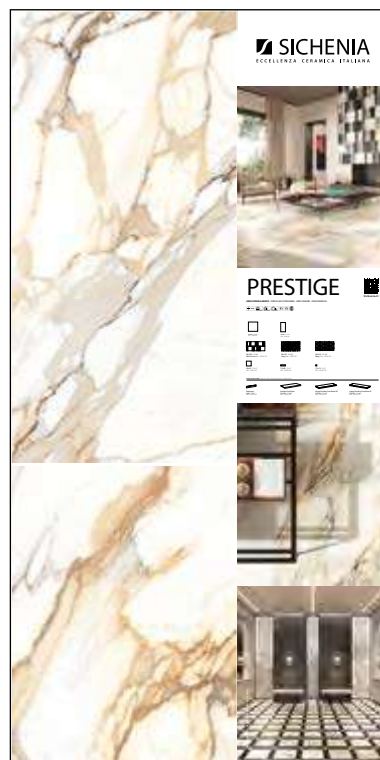

- CODICE **C1PRS31** Arabesque 60x120 Ret-LAPPATO
- CODICE **C1PRS32** Calac. Gold 60x120 Ret-LAPPATO
- CODICE **C1PRS33** P. Laurent 60x120 Ret-LAPPATO
- CODICE **C1PRS34** Onix 60x120 Ret-LAPPATO
- CODICE **C1PRS35** Dolomite 60x120 Ret-LAPPATO
- CODICE **C1PRS36** Palissandro 60x120 Ret-LAPPATO
- CODICE **C1PRS37** Travertine 60x120 Ret-LAPPATO

PREZZO PRICE
98,00 EURO