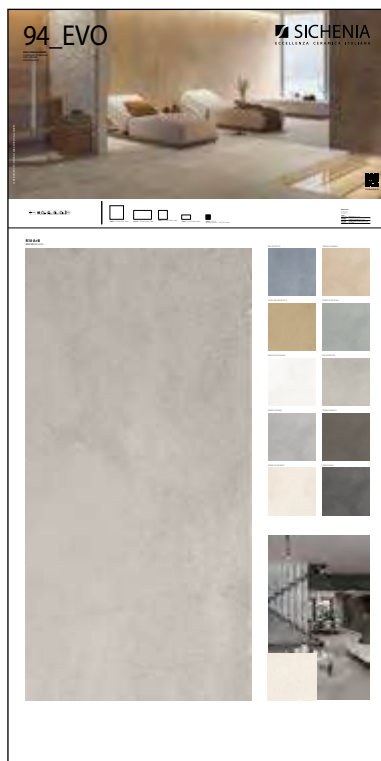

PANNELLI PER ESPOSITORE 100X200

Pannelli in nobilitato campionati.
Melamine sampled panels.

LARGHEZZA LENGTH	PROFONDITÀ WIDTH	ALTEZZA HEIGHT
100 CM	2 CM	200 CM

CODICE **C1EVO01/1** Sinottico Fondi

PREZZO PRICE
105,00 EURO