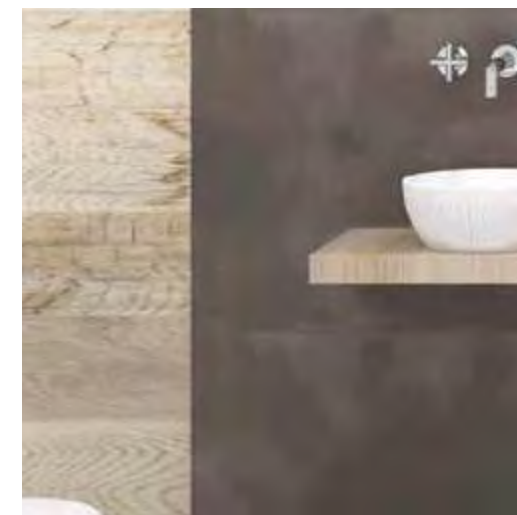

MATERIALE / FURNITURE:

94_EVO - 60x120
Terra Arabica . Ret - Matt

Sher_wood - 20x120
Beige . Ret - Matt