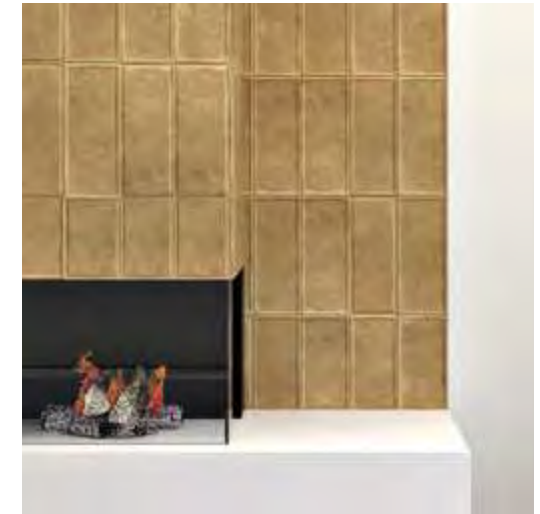

MATERIALE / FURNITURE:

Sher_wood - 20x120
Red brown Ret-Matt

PROGETTO S7- 16,5x41
Ocra Vaschetta Nat-Glossy