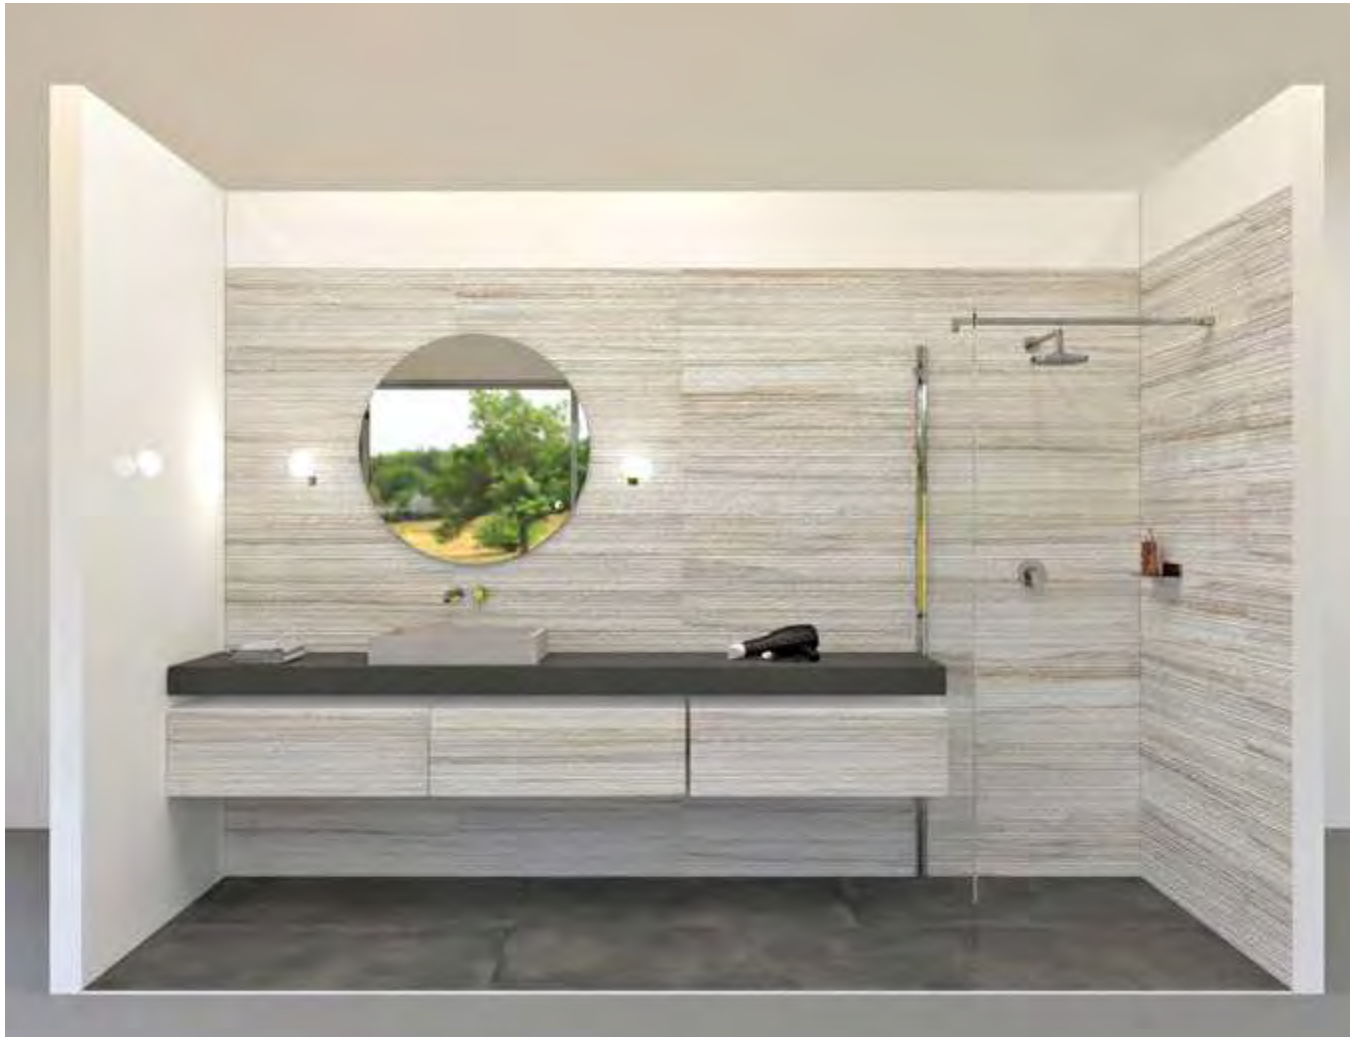

PREZZO PRICE
56,00 EURO

CODICE C1P3911 Bianco
CODICE C1P3912 Beige
CODICE C1P3913 Grigio
CODICE C1P3915 Oro
Pannelli Pavé Wall 30.90 Ret - Ribbed

PREZZO PRICE
56,00 EURO

CODICE C1P3991 Zebrino
CODICE C1P3992 White
CODICE C1P3993 Sunshine
Pannelli Pavé Wall 30.90 Ret - Rows

PREZZO PRICE
56,00 EURO

**MATERIALE / FURNITURE:**

94_EVO - 60x120
Nero Fumo Ret-Matt

Pavé Wall 30.90 - 30x90
Zebrino Ret-Rows

**MATERIALE / FURNITURE:**

Pavé Wall 30.90 - 30x90
Grigio Ret-Ribbed

Sher_wood - 20x120
Red brown Ret-Matt