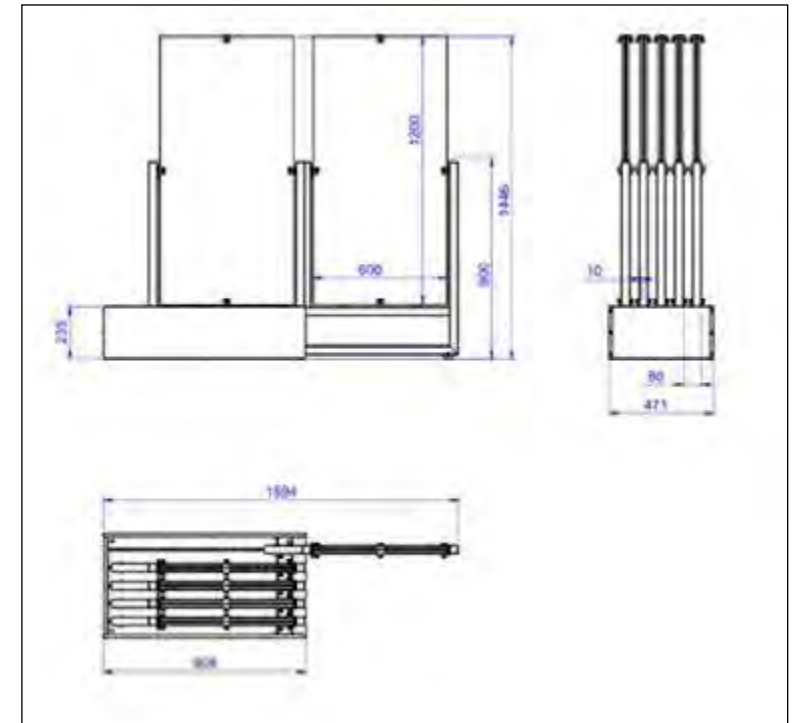

CODICE **PPAV001***

**DIMENSIONI** DIMENSIONS

REVERSO 90X90

Espositore composto da 5 telai in metallo estraibili dotati di cornice interna girevole di 180° (Nr. 10 alloggi). *Pezzi non inclusi.

Exhibitor made by 5 removable metal frame with inner border that can rotate 180° (10 spaces). *Pieces not included.

LARGHEZZA LENGTH	PROFONDITÀ WIDTH	ALTEZZA HEIGHT	PREZZO PRICE
47 CM	121 CM	115 CM	635,00 EURO *

CODICE **MLINEXL**

**DIMENSIONI** DIMENSIONS

REVERSO 60X120

Espositore composto da 5 telai in metallo estraibili dotati di cornice interna girevole di 180° (Nr. 10 alloggi). *Pezzi non inclusi.

Exhibitor made by 5 removable metal frame with inner border that can rotate 180° (10 spaces). *Pieces not included.

LARGHEZZA LENGTH	PROFONDITÀ WIDTH	ALTEZZA HEIGHT	PREZZO PRICE
47 CM	91 CM	145 CM	608,00 EURO *

CODICE **MLINE60**

DIMENSIONI DIMENSIONS

ESTRAIBILE 90X90

Espositore composto da 10 telai in metallo estraibili monofacciali. I carrelli sono estraibili per permettere di mostrare la lastra a terra e poi riportarla nell'espositore. *Pezzi non inclusi.