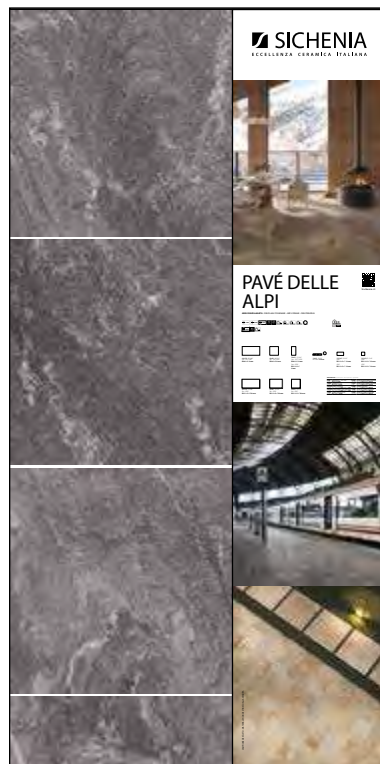

PANNELLI PER ESPOSITORE 100X200

Pannelli in nobilitato campionati.
Melamine sampled panels.

DIMENSIONI DIMENSIONS

LARGHEZZA LENGTH	PROFONDITÀ WIDTH	ALTEZZA HEIGHT
100 CM	2 CM	200 CM

CODICE **C1PDA11** Sestriere Soft Grip 60x60
CODICE **C1PDA12** Quarzo Grigio Soft Grip 60x60
CODICE **C1PDA13** Quarzo Mult. Soft Grip 60x60
CODICE **C1PDA14** Piasentina Soft Grip 60x60
CODICE **C1PDA15** Porfido Soft Grip 60x60
CODICE **C1PDA16** Valmalenco Soft Grip 60x60
CODICE **C1PDA18** Granito Soft Grip 60x60
CODICE **C1PDA1A** Pietra Luserna Soft Grip 60x60

PREZZO PRICE
88,00 EURO