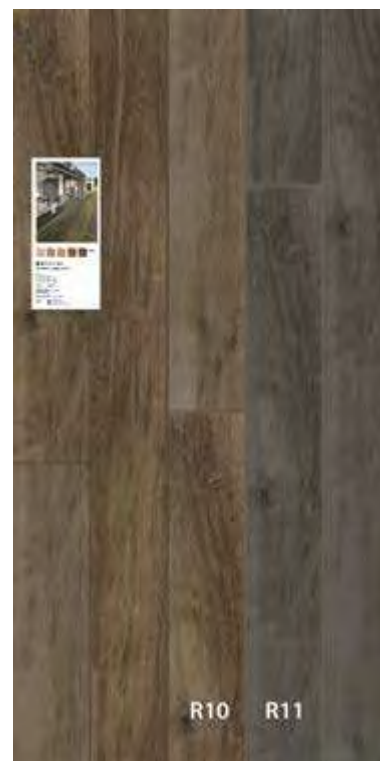

LARGHEZZA LENGTH	PROFONDITÀ WIDTH	ALTEZZA HEIGHT
100 CM	2 CM	200 CM

CODICE C1SILL2
Larice Indoor / Outdoor 20x120

PREZZO PRICE
91,00 EURO

CODICE C1SILR2
Rovere Indoor / Outdoor 20x120

PREZZO PRICE
91,00 EURO