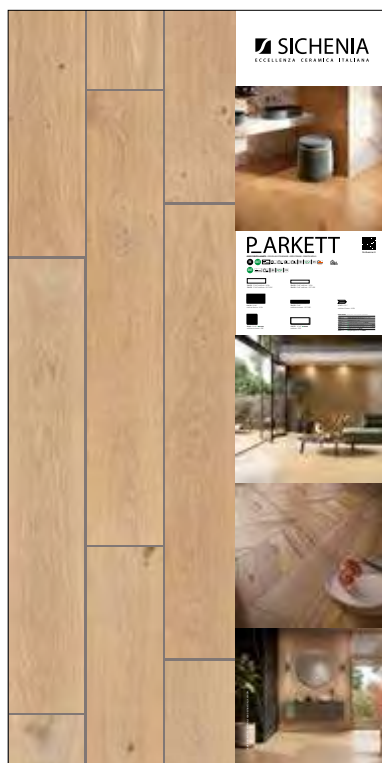

DIMENSIONI DIMENSIONS

PANNELLI PER ESPOSITORE 100X200

Pannelli in nobilitato campionati.
Melamine sampled panels.

LARGHEZZA LENGTH	PROFONDITÀ WIDTH	ALTEZZA HEIGHT
100 CM	2 CM	200 CM

CODICE C1PRK01 Linz Satin 20x120
CODICE C1PRK02 Thun Satin 20x120
CODICE C1PRK03 Tirol Satin 20x120
CODICE C1PRK04 Graz Satin 20x120

PREZZO PRICE
91,00 EURO