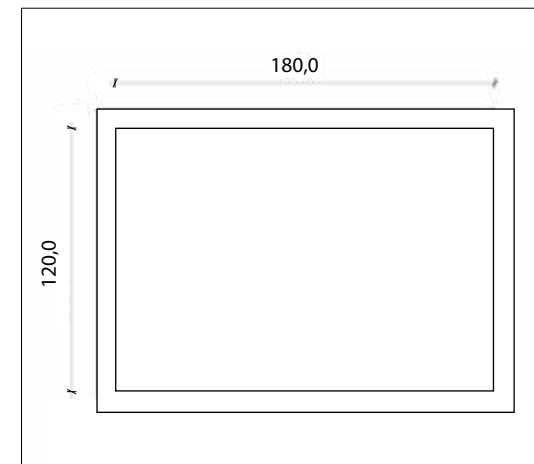

PEDANA DA PAVIMENTO RETTANGOLARE

Cornice in alluminio generica pluriformato.
Generic aluminium multi-format frame.

LARGHEZZA LENGTH	PROFONDITÀ WIDTH	ALTEZZA HEIGHT	PREZZO PRICE
180 CM	120 CM	1CM	82,00 EURO

Immagine dimostrativa:
Il codice corrisponde solo alla cornice
(privo di materiale)*

Esempi di composizione:
- solo 60x60 n°2 colli del colore desiderato
- solo 60x90 n°2 colli del colore desiderato
- mutiformato n°1collo 60x90 , n°1 collo 60x60,
n°1 collo 30x60, n°1collo 30x30 del colore desiderato

CODICE PPAV002*

DIMENSIONI DIMENSIONS

PEDANA DA PAVIMENTO QUADRATA

Cornice in alluminio generica pluriformato.
Generic aluminium multi-format frame.

LARGHEZZA LENGTH	PROFONDITÀ WIDTH	ALTEZZA HEIGHT	PREZZO PRICE
150 CM	150 CM	1CM	80,00 EURO

Immagine dimostrativa:
Il codice corrisponde solo alla cornice
(privo di materiale)*

Esempi di composizione:
- solo 60x60 n°2 colli del colore desiderato
- solo 60x90 n°2 colli del colore desiderato
- mutiformato n°1collo 60x90 , n°1 collo 60x60,
n°1 collo 30x60, n°1collo 30x30 del colore desiderato

CODICE PPAV001*