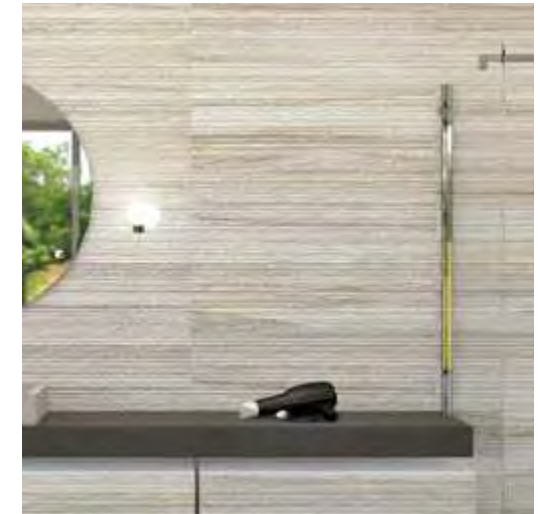

MATERIALE / FURNITURE:

94_EVO - 60x120
Nero Fumo Ret-Matt

Pavé Wall 30.90 - 30x90
Zebrino Ret-Rows