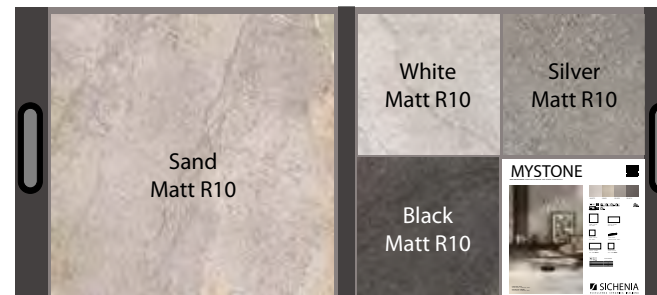

DIMENSIONI DIMENSIONS

LARGHEZZA LENGTH	ALTEZZA HEIGHT
65 CM	65 CM

CODICE **CVAMYS1**
White - MATT R10
Sand - MATT R10
Silver - MATT R10
Black - MATT R10

PREZZO PRICE
33,00 EURO