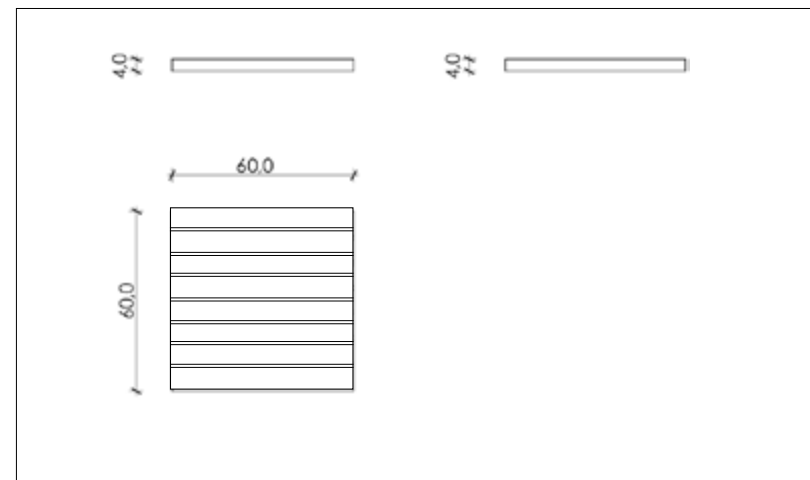

BASE 45

Espositore da banco generico 7 alloggi.
Generic Table display 7 lodging.

DIMENSIONI DIMENSIONS

LARGHEZZA LENGTH	PROFONDITÀ WIDTH	ALTEZZA HEIGHT	PREZZO PRICE
45 CM	31 CM	4 CM	24,00 EURO

CODICE BEAS045

BASE CULLA EASY 60

Culla generica 7 alloggi.
Generic display 7 lodging.

DIMENSIONI DIMENSIONS

LARGHEZZA LENGTH	PROFONDITÀ WIDTH	ALTEZZA HEIGHT	PREZZO PRICE
60 CM	60 CM	4 CM	39,00 EURO

CODICE BEAS060