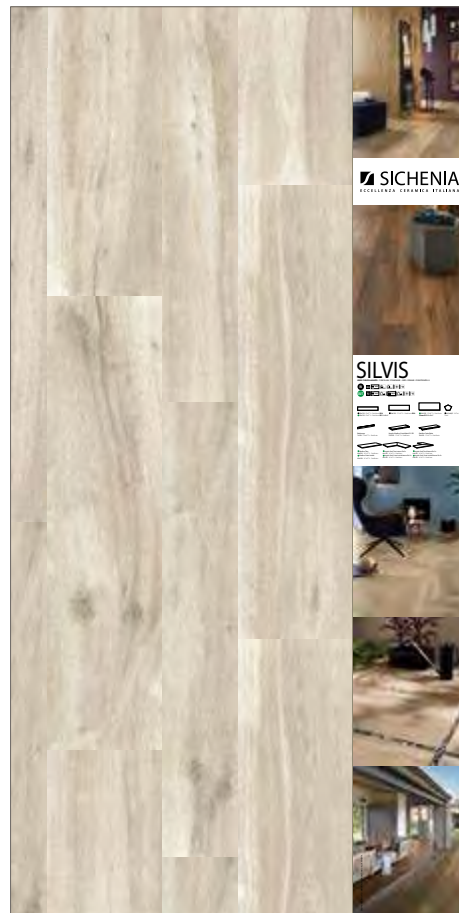

DIMENSIONI DIMENSIONS

PANNELLI PER ESPOSITORE

120X240

Pannelli in nobilitato campionati.
Melamine sampled panels.

LARGHEZZA LENGTH	PROFONDITÀ WIDTH	ALTEZZA HEIGHT
120 CM	2,4 CM	240 CM

CODICE **FLSIL11** Acero 20x120-30x120
CODICE **FLSIL12** Rovere 20x120-30x120
CODICE **FLSIL13** Larice 20x120-30x120
CODICE **FLSIL14** Mogano 20x120-30x120
CODICE **FLSIL15** Noce 20x120-30x120

PREZZO PRICE
114,00 EURO