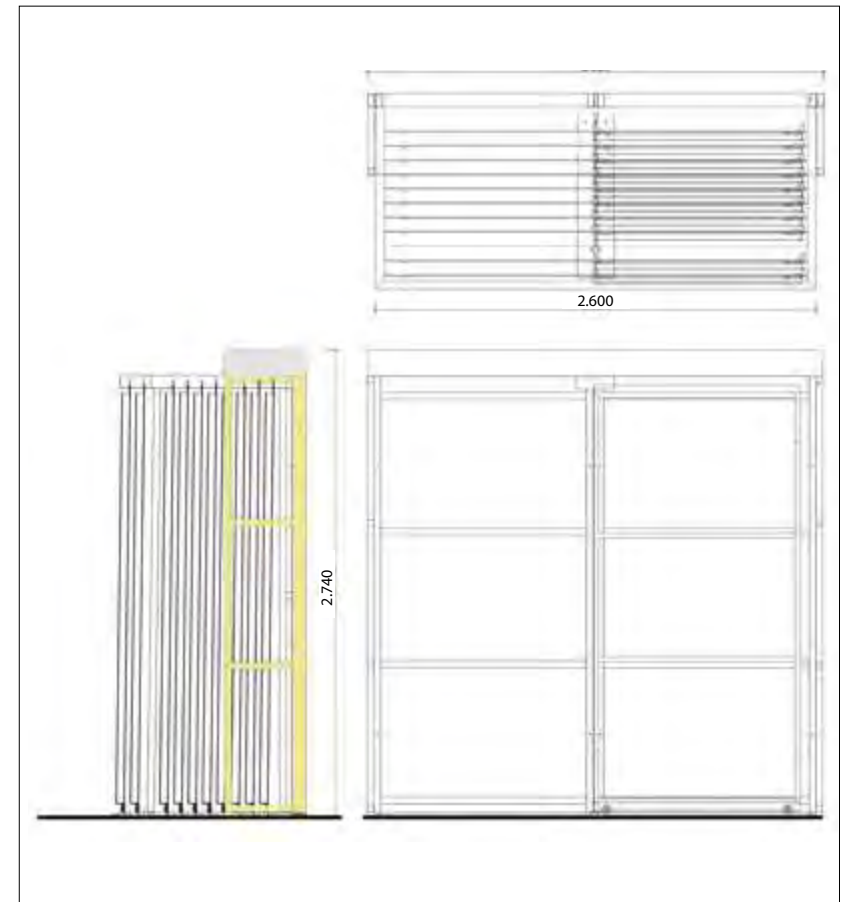

DIMENSIONI DIMENSIONS

KIT AUTOPORTANTE

Kit sostegno. Rende l'espositore AUTOPORTANTE.

SELF-SUPPORTING element, it makes the exhibitor free standing

PREZZO

PRICE

150 EURO

CODICE **FLOWKIT**