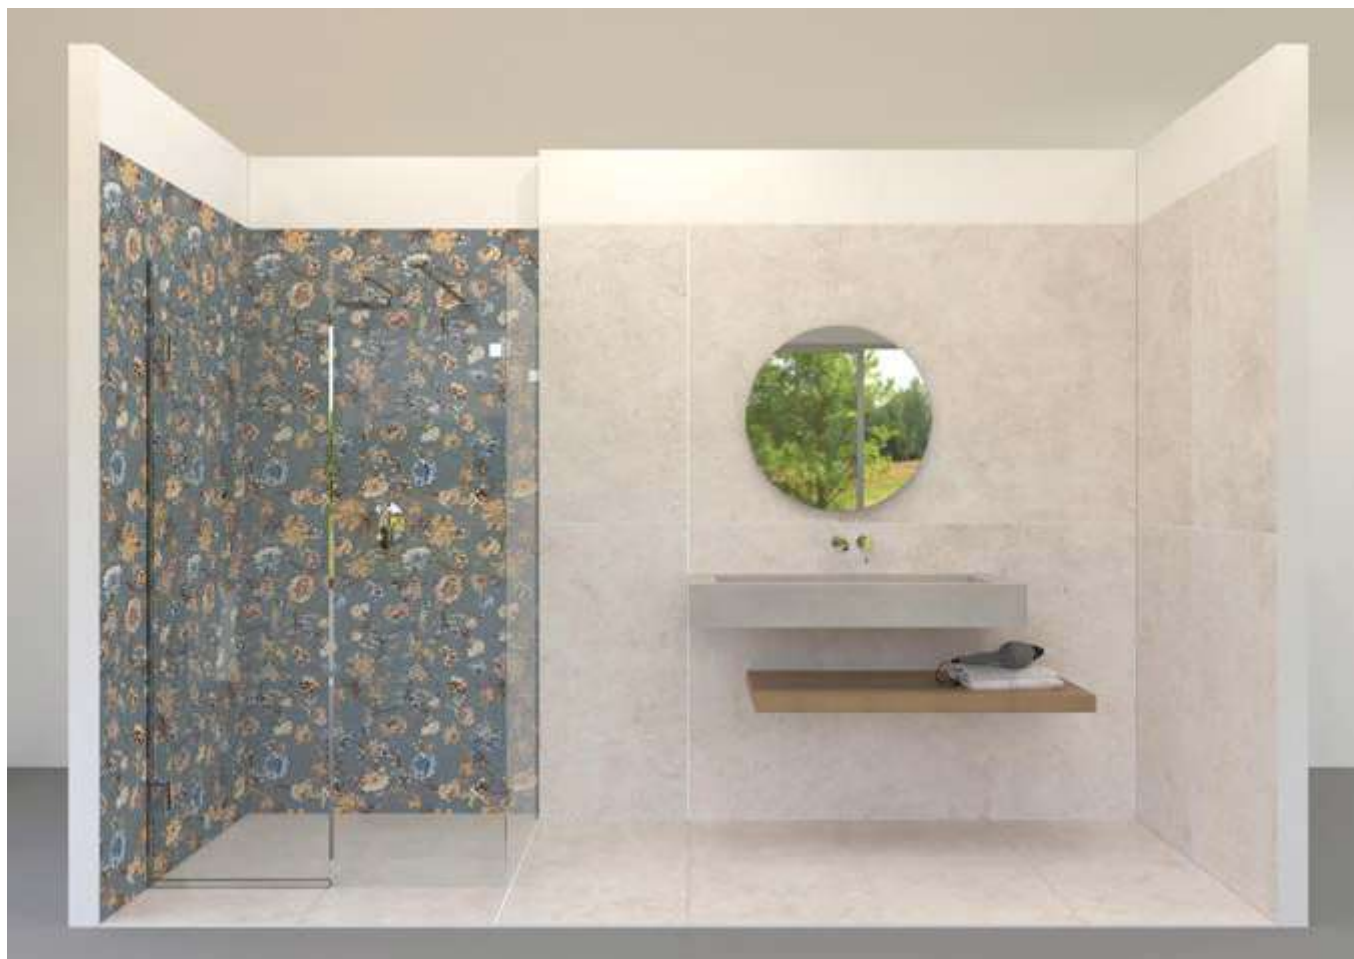

MATERIALE / FURNITURE:

ART Hanami 60X120
White Ret-Matt

Amboise 90x90
Bianco Ret-Lappato

Amboise 30x30
Modulo Rete Ret-Matt

Amboise 60x120
Beige Ret Soft-Grip

MATERIALE / FURNITURE:

ART Hanami 60X120
Blue Ret-Matt

Amboise 60x120
Bianco Ret Soft-Grip

Amboise 60x60
BiancoRet Soft-Grip

MATERIALE / FURNITURE:

 Silvis 20x120
Mogano Ret-R10

 Amboise 30x90
Bianco Ret-Lappato

 Pavé Wall 30.90 - 30x90
Bianco Ret - Ribbed

MATERIALE / FURNITURE:

Amboise 60x90
Oro Vintage - Smooth

Amboise 60x90
Bianco Ret - Chipped Smooth

Pavé Wall 30.90 - 30x90
Oro Ret - Ribbed

MATERIALE / FURNITURE:

Amboise 60x120
Beige Ret Soft-Grip

Sher_wood 8x41
Red brown Nat-Matt