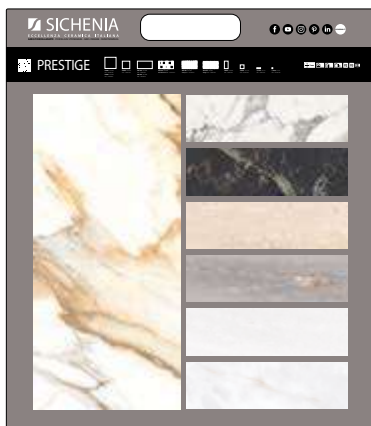

1. **CODICE MDPRS30** MDF LAPPATO 3D
   30x60 Calacatta Gold LAPPATO 3D
   9x30 Tutti i colori LAPPATI 3D

PREZZO PRICE
23,00 EURO

1. **CODICE MDPRS20** MDF SATIN 3D
   30x60 Calacatta Gold SATIN 3D
   9x30 Tutti i colori SATIN 3D

PREZZO PRICE
21,00 EURO