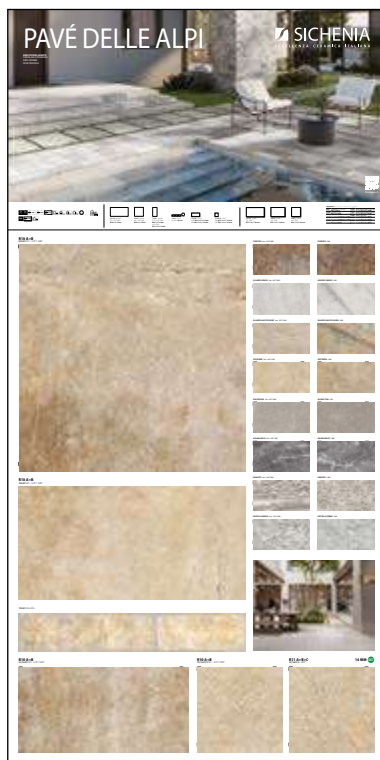

PANNELLI PER ESPOSITORE 100X200

Pannelli in nobilitato campionati.
Melamine sampled panels.

DIMENSIONI DIMENSIONS

LARGHEZZA LENGTH	PROFONDITÀ WIDTH	ALTEZZA HEIGHT
100 CM	2 CM	200 CM

CODICE C1PDA00/1
Sinottico

PREZZO PRICE
92,00 EURO