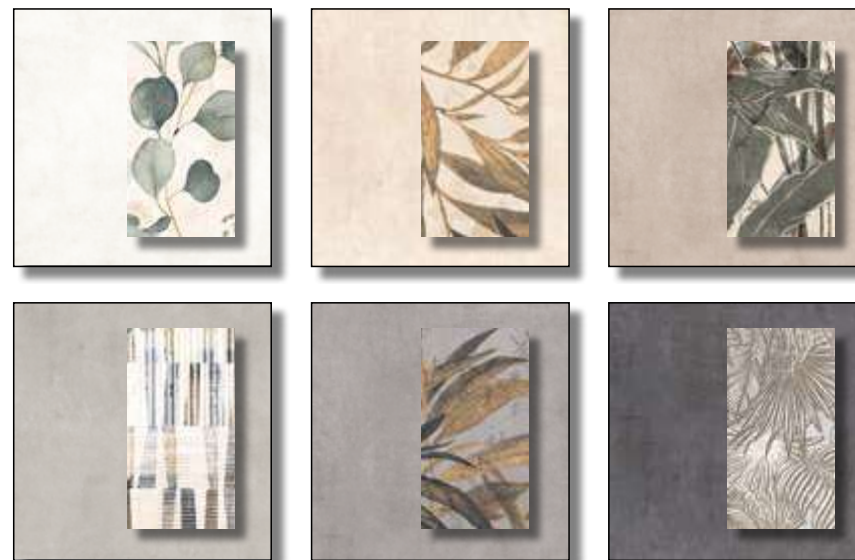

DIMENSIONI DIMENSIONS

DIMENSIONI DIMENSIONS

CON_CRETE

91

CATALOGO DI LINEA

LARGHEZZA LENGTH	ALTEZZA HEIGHT	PREZZO PRICE
24 CM	30 CM	2,50 EURO

MOODBOARD

Tavolette in nobilitato bordato.
Kit aggancio per tavoletta.

Edged melamine tablets.
Kit tablet attachment.

LARGHEZZA LENGTH	ALTEZZA HEIGHT	PREZZO PRICE
60 CM	60 CM	247,00 EURO

CODICE CAT0436

CODICE MOODCNC * n°6 Tavolette MoodBord 60x60

* Non disponibili a magazzino, ordinabili con tempistiche simili ai Pannelli

Kit agganci per parete

FOREX DI LINEA

DIMENSIONI DIMENSIONS

LARGHEZZA LENGTH	ALTEZZA HEIGHT	PREZZO PRICE
21CM	29,5 CM	6,40 EURO

CODICE FXCNC01