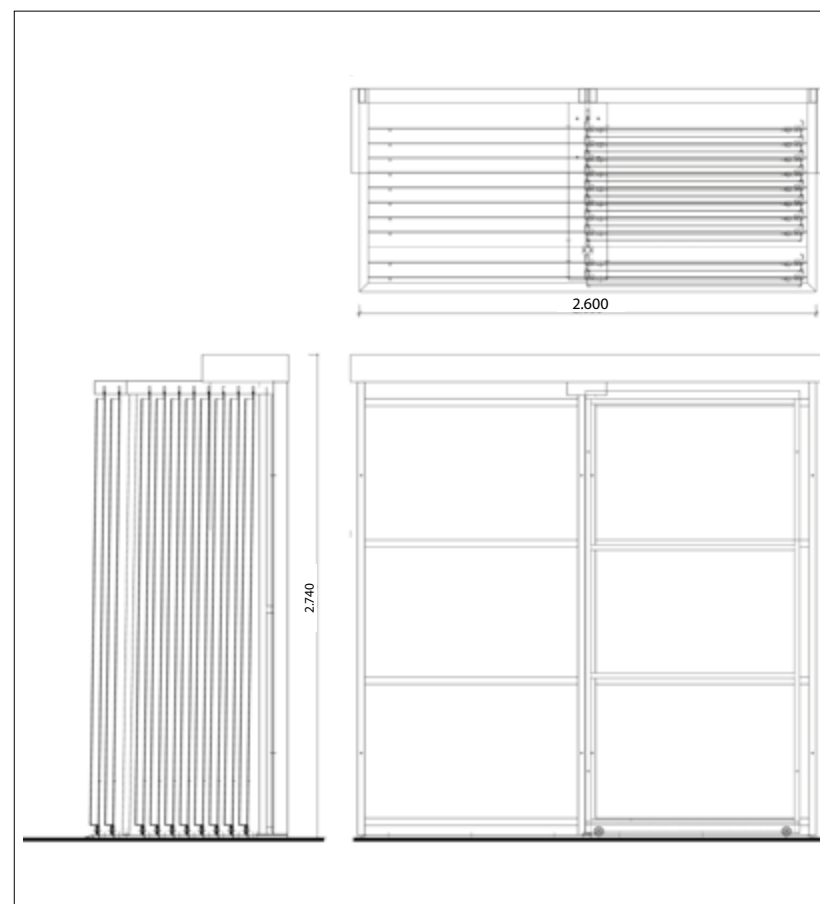

ESPOSITORE SCORREVOLE 120X240

Espositore 12 pannelli scorrevoli 120x240.

* Pannelli inclusi. Richiede fissaggio a Parete.

12 sliding panels 120x240 display.

* Panels are included. Requires wall fastening.

LARGHEZZA LENGTH	PROFONDITÀ WIDTH	ALTEZZA HEIGHT	PREZZO PRICE
260 CM	116 CM	274 CM	3350 EURO *

CODICE **FLOW12P/1**

DIMENSIONI DIMENSIONS

KIT AUTOPORTANTE

Kit sostegno. Rende l'espositore AUTOPORTANTE.

SELF-SUPPORTING element, it makes the exhibitor free standing