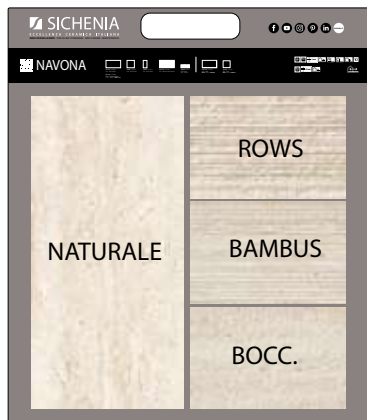

CODICE **CVANAV1**

PREZZO PRICE
41,00 EURO

FOLDER DI LINEA

DIMENSIONI DIMENSIONS

LARGHEZZA LENGTH	ALTEZZA HEIGHT	PREZZO PRICE
21CM	29,5 CM	16,50 EURO

CODICE **CONAVP2**

CARTELLE MDF

LARGHEZZA LENGTH	ALTEZZA HEIGHT
70 CM	80 CM