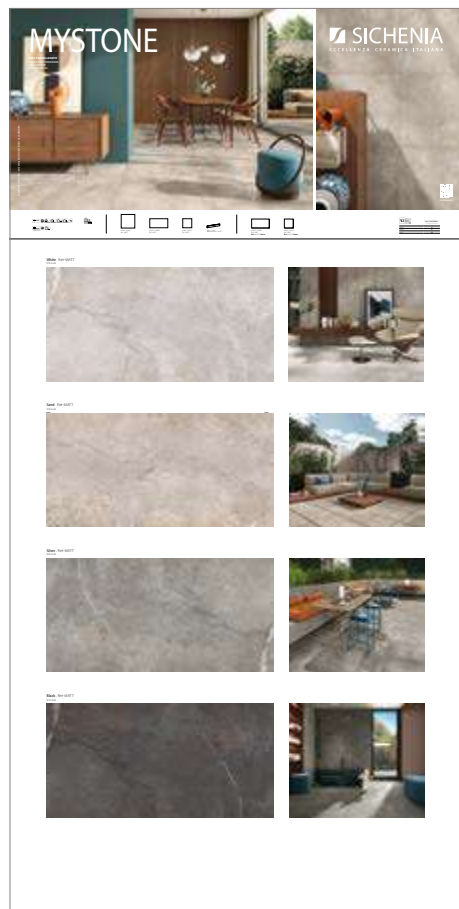

PREZZO PRICE
16,00 EURO

PANNELLI PER ESPOSITORE 120X240

Pannelli in nobilitato campionati.
Melamine sampled panels.

DIMENSIONI DIMENSIONS

LARGHEZZA LENGTH	PROFONDITÀ WIDTH	ALTEZZA HEIGHT
120 CM	2,4 CM	240 CM