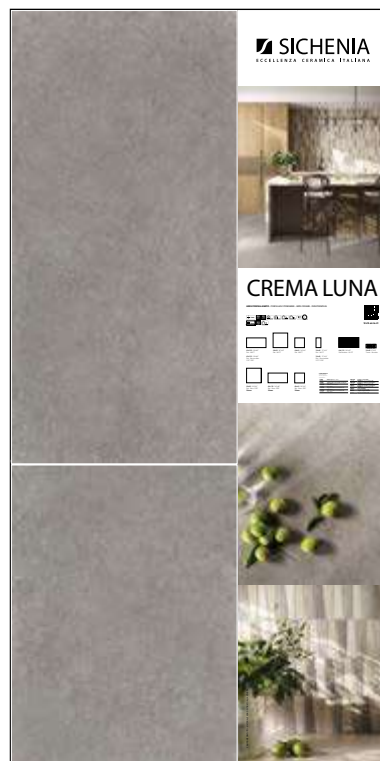

CODICE **C1CRL21** Pearl 60x120 Ret-MATT
CODICE **C1CRL22** Cream 60x120 Ret-MATT
CODICE **C1CRL23** Beige 60x120 Ret-MATT
CODICE **C1CRL24** Mist 60x120 Ret-MATT
CODICE **C1CRL25** Urban 60x120 Ret-MATT

PREZZO PRICE
101,00 EURO