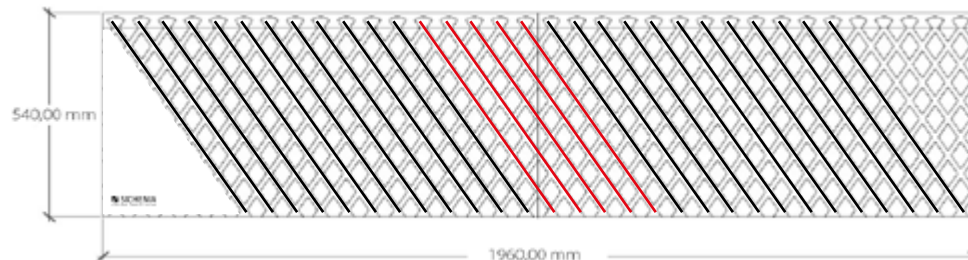

N° 2 Basi con visualizzazione da Sinistra