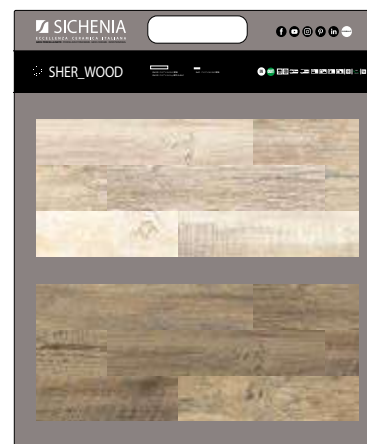

CARTELLA MDF

LARGHEZZA LENGTH	PROFONDITÀ WIDTH	PREZZO PRICE
70 CM	80 CM	16,00 EURO