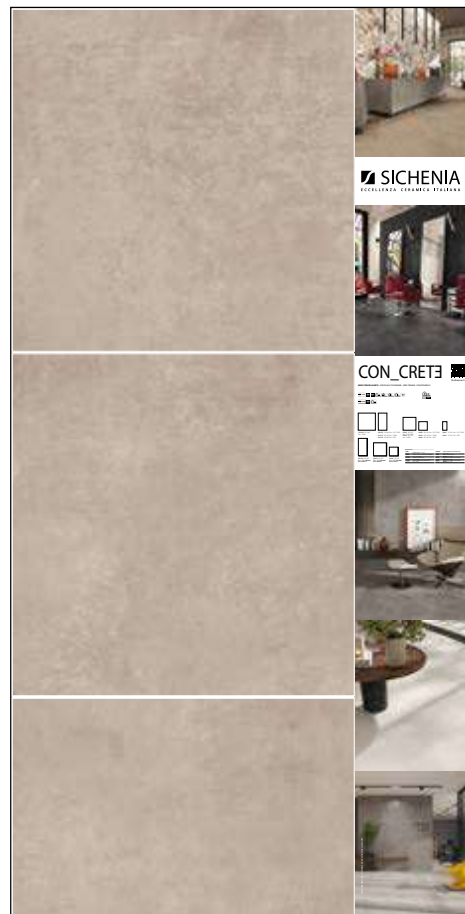

- CODICE **FLCNC51** Bianco 90x90 Ret-SATIN
- CODICE **FLCNC52** Beige 90x90 Ret-SATIN
- CODICE **FLCNC53** Cappuccino 90x90 Ret-SATIN
- CODICE **FLCNC54** Grigio Cenere 90x90 Ret-SATIN
- CODICE **FLCNC55** Grigio Basalto 90x90 Ret-SATIN
- CODICE **FLCNC56** Antracite 90x90 Ret-SATIN

PREZZO PRICE
118,00 EURO

- CODICE **FLCNC61** Bianco 90x90 Ret-SOFT GRIP

- CODICE **FLCNC63** Cappuccino 90x90 Ret-SOFT GRIP
- CODICE **FLCNC64** Grigio Cenere 90x90 Ret-SOFT GRIP
- CODICE **FLCNC65** Grigio Basalto 90x90 Ret-SOFT GRIP

PREZZO PRICE
120,00 EURO