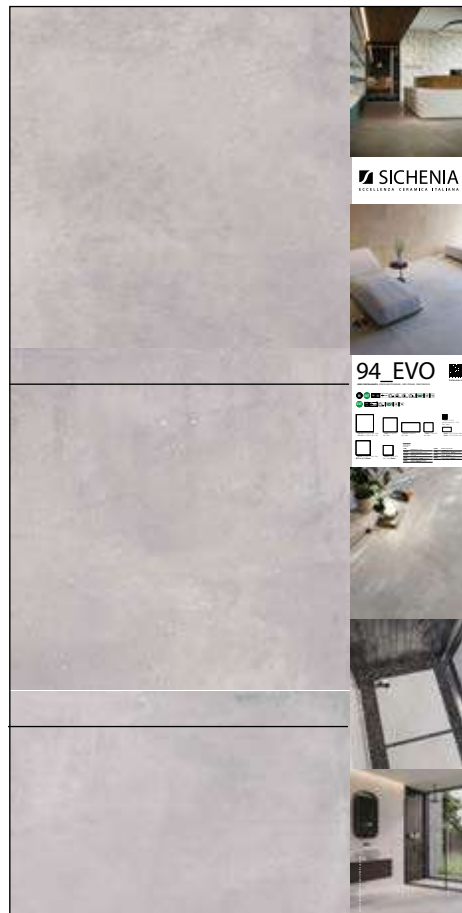

DIMENSIONI DIMENSIONS

PANNELLI PER ESPOSITORE 120X240

Pannelli in nobilitato campionati.
Melamine sampled panels.

LARGHEZZA LENGTH	PROFONDITÀ WIDTH	ALTEZZA HEIGHT
120 CM	2,4 CM	240 CM

- CODICE **FLEVO9A** Terra di Vicenza 90x90
- CODICE **FLEVO91** Bianco di Spagna 90x90
- CODICE **FLEVO92** Grigio Cromo 90x90
- CODICE **FLEVO93** Mica Perlata 90x90
- CODICE **FLEVO99** Nero Fumo 90x90

PREZZO PRICE
128,00 EURO