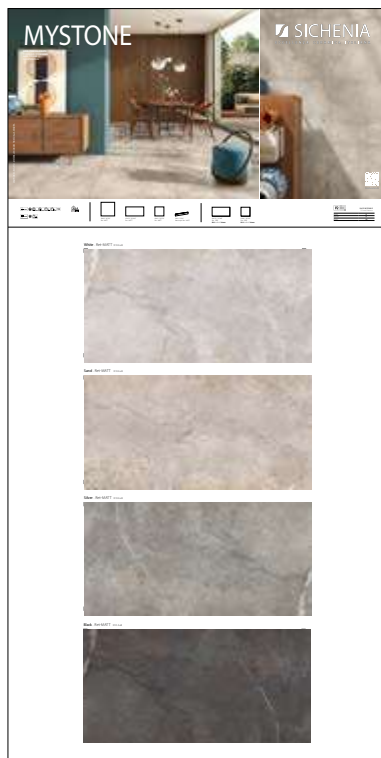

PANNELLI PER ESPOSITORE 100X200

Pannelli in nobilitato campionati.
Melamine sampled panels.

DIMENSIONI DIMENSIONS

LARGHEZZA LENGTH	PROFONDITÀ WIDTH	ALTEZZA HEIGHT
100 CM	2 CM	200 CM

PANNELLO COMUNICAZIONE

Pannello comunicazione da appoggio in
D_Lite 21x24x0,3 cm
D_Lite countertop communication
panel 21x24x0.3 cm

LARGHEZZA LENGTH	PROFONDITÀ WIDTH	ALTEZZA HEIGHT
21 CM	0,3 CM	24 CM

CODICE **C1MYS00**
Sinottico

PREZZO PRICE
89,00 EURO