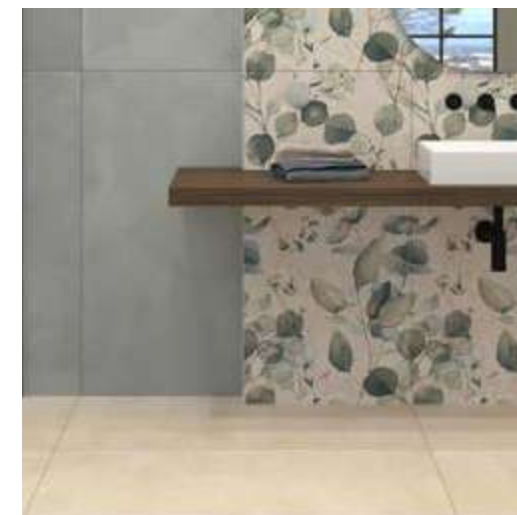

MATERIALE / FURNITURE:

Art by Sichenia Industrial
Spring 60x120
Ret-SATIN

Con_creta 60x120
Beige Ret-MATT

94_EVO 60x120
Verde di Nicosia Ret - MATT