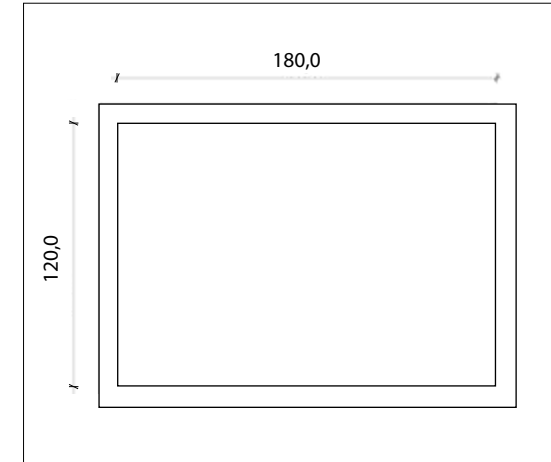

DIMENSIONI DIMENSIONS

PEDANA DA PAVIMENTO RETTANGOLARE

Cornice in alluminio generica pluriformato.
Generic aluminium multi-format frame.

LARGHEZZA LENGTH	PROFONDITÀ WIDTH	ALTEZZA HEIGHT	PREZZO PRICE
180 CM	120 CM	1CM	82,00 EURO

Immagine dimostrativa:
Il codice corrisponde solo alla cornice
(privo di materiale)*

Esempi di composizione:
- solo 60x60 n°2 colli del colore desiderato
- solo 60x90 n°2 colli del colore desiderato
- mutiformato n°1 collo 60x90 , n°1 collo 60x60,
n°1 collo 30x60, n°1 collo 30x30 del colore desiderato

CODICE PPAV002*

DIMENSIONI DIMENSIONS

PEDANA DA PAVIMENTO QUADRATA

Cornice in alluminio generica pluriformato.
Generic aluminium multi-format frame.

LARGHEZZA LENGTH	PROFONDITÀ WIDTH	ALTEZZA HEIGHT	PREZZO PRICE
150 CM	150 CM	1CM	80,00 EURO

Immagine dimostrativa:
Il codice corrisponde solo alla cornice
(privo di materiale)*

Esempi di composizione:
- solo 60x60 n°2 colli del colore desiderato
- solo 60x90 n°2 colli del colore desiderato
- mutiformato n°1 collo 60x90 , n°1 collo 60x60,
n°1 collo 30x60, n°1 collo 30x30 del colore desiderato

CODICE PPAV001*