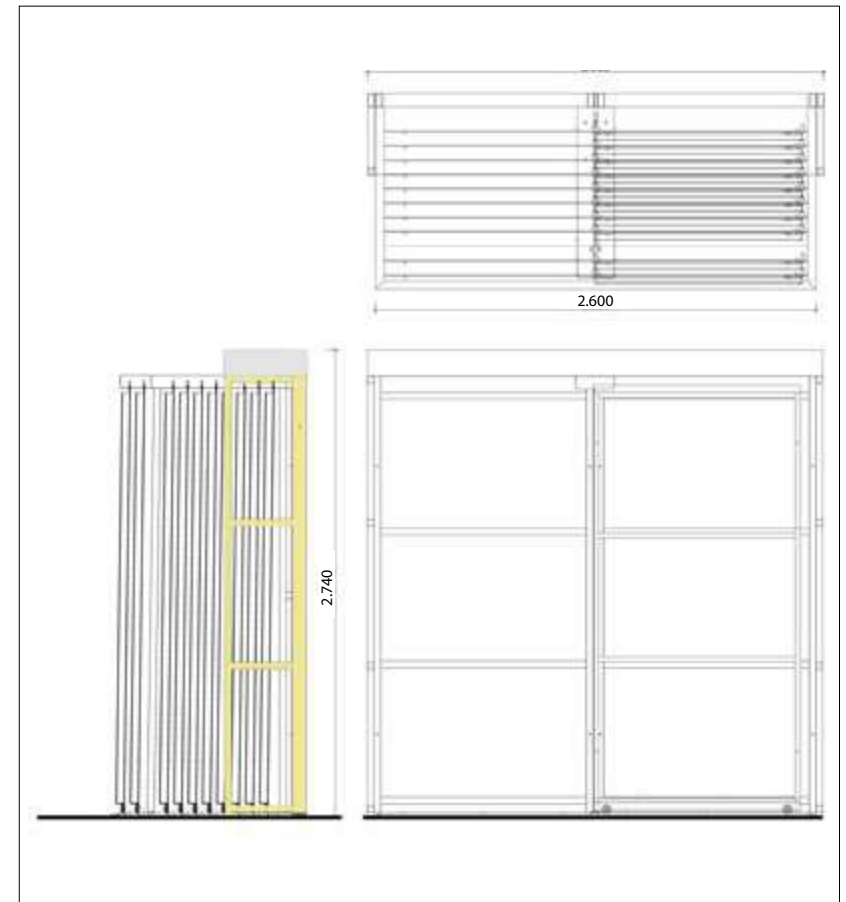

DIMENSIONI DIMENSIONS

KIT AUTOPORTANTE

Kit sostegno. Rende l'espositore AUTOPORTANTE.

SELF-SUPPORTING element, it makes the exhibitor free standing

PREZZO

PRICE

150 EURO

CODICE **FLOWKIT**