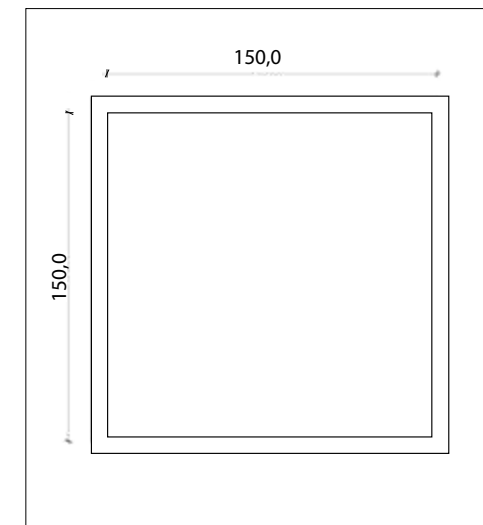

LARGHEZZA LENGTH	PROFONDITÀ WIDTH	ALTEZZA HEIGHT	PREZZO PRICE
260 CM	116 CM	274 CM	3350 EURO *

CODICE **FLOW12P/1**

DIMENSIONI DIMENSIONS

KIT AUTOPORTANTE

Kit sostegno. Rende l'espositore AUTOPORTANTE.

SELF-SUPPORTING element, it makes the exhibitor free standing

LARGHEZZA LENGTH	PROFONDITÀ WIDTH	ALTEZZA HEIGHT	PREZZO PRICE
180 CM	120 CM	1CM	82,00 EURO

Immagine dimostrativa:
Il codice corrisponde solo alla cornice
(privo di materiale)*

Esempi di composizione:
- solo 60x60 n°2 colli del colore desiderato
- solo 60x90 n°2 colli del colore desiderato
- mutiformato n°1 collo 60x90 , n°1 collo 60x60,
n°1 collo 30x60, n°1 collo 30x30 del colore desiderato

CODICE PPAV001*

DIMENSIONI DIMENSIONS

REVERSO 90X90

Espositore composto da 5 telai in metallo estraibili dotati di cornice interna girevole di 180° (Nr. 10 alloggi). *Pezzi non inclusi.

Exhibitor made by 5 removable metal frame with inner border that can rotate 180° (10 spaces). *Pieces not included.

LARGHEZZA LENGTH	PROFONDITÀ WIDTH	ALTEZZA HEIGHT	PREZZO PRICE
47 CM	121 CM	115 CM	635,00 EURO *

CODICE **MLINEXL**

**DIMENSIONI** DIMENSIONS

REVERSO 60X120

Espositore composto da 5 telai in metallo estraibili dotati di cornice interna girevole di 180° (Nr. 10 alloggi). *Pezzi non inclusi.