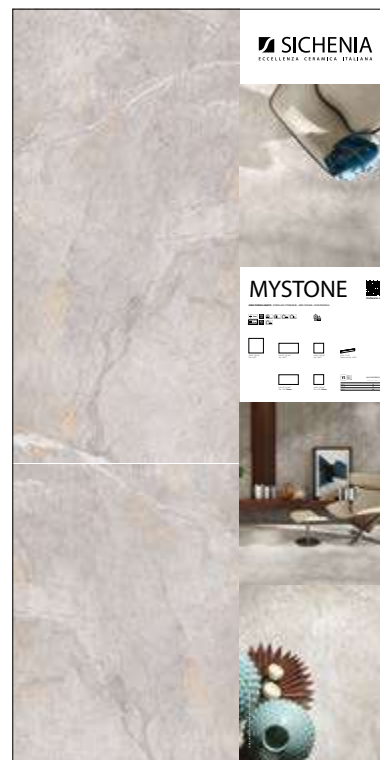

CODICE **C1MYS01** White Matt 60x120
CODICE **C1MYS02** Sand Matt 60x120
CODICE **C1MYS03** Silver Matt 60x120
CODICE **C1MYS04** Black Matt 60x120

PREZZO PRICE
102,00 EURO