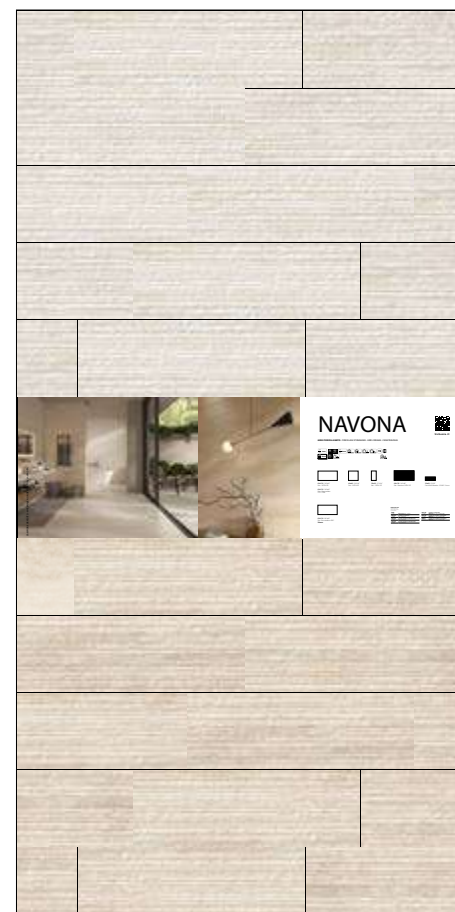

DIMENSIONI DIMENSIONS

PANNELLI PER ESPOSITORE 120X240

Pannelli in nobilitato campionati.
Melamine sampled panels.

LARGHEZZA LENGTH	PROFONDITÀ WIDTH	ALTEZZA HEIGHT
120 CM	2,4 CM	240 CM

CODICE FLNAV00 Sinottico Fondi 120X240