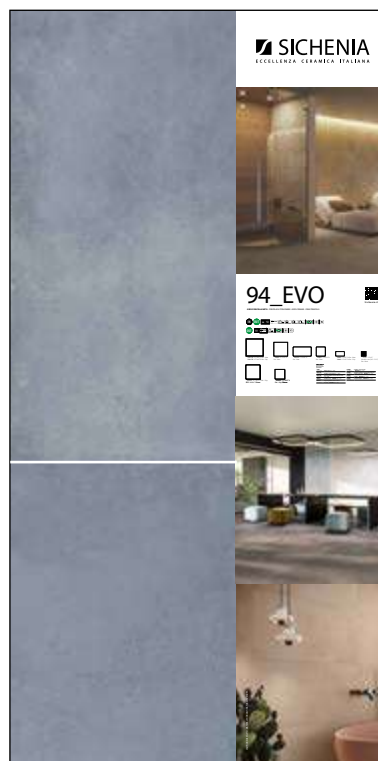

PANNELLI PER ESPOSITORE

100X200

Pannelli in nobilitato campionati.
Melamine sampled panels.

LARGHEZZA LENGTH	PROFONDITÀ WIDTH	ALTEZZA HEIGHT
100 CM	2 CM	200 CM

- CODICE **C1EVO7A** Terra di Vicenza 90x90
- CODICE **C1EVO71** Bianco di Spagna 90x90
- CODICE **C1EVO72** Grigio Cromo 90x90
- CODICE **C1EVO73** Mica Perlata 90x90
- CODICE **C1EVO79** Nero Fumo 90x90