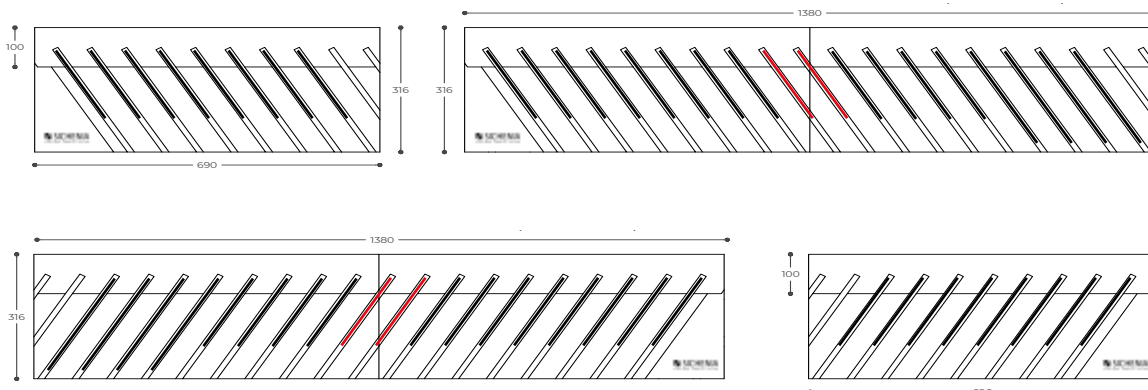

DISEGNI CON QUOTE ED ESEMPIO DI CONSEQUENZIALITA'
SKETCH WITH DIMENSIONS AND EXAMPLE OF CONSEQUENTIALITY

N° pezzi per composizione | Total pieces
1 BASE BIVERSO LEGNI MODULARE n°8 pz
2 BASI BIVERSO LEGNI MODULARE n°10 pz
3 BASI BIVERSO LEGNI MODULARE n°28 pz