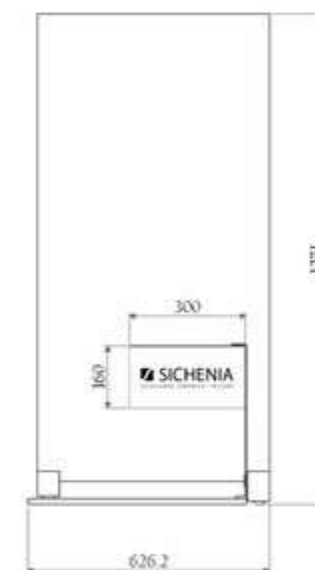

LARGHEZZA LENGTH	PROFONDITÀ WIDTH	ALTEZZA HEIGHT	PREZZO PRICE
260 CM	116 CM	274 CM	3350 EURO *

CODICE **FLOW12P/1**

DIMENSIONI DIMENSIONS

KIT AUTOPORTANTE

Kit sostegno. Rende l'espositore AUTOPORTANTE.

SELF-SUPPORTING element, it makes the exhibitor free standing

CODICE **MLINE60**

DIMENSIONI DIMENSIONS

ESTRAIBILE 90X90

Espositore composto da 10 telai in metallo estraibili monofacciali. I carrelli sono estraibili per permettere di mostrare la lastra a terra e poi riportarla nell'espositore. *Pezzi non inclusi.

CODICE MLE9090

**DIMENSIONI** DIMENSIONS

ESTRAIBILE 60X120 MONO E BIFACCIALE

Espositore composto da 10 telai in metallo estraibili bifacciali, contiene fino a 20 lastre. I carrelli sono estraibili per permettere di mostrare le lastre a terra e poi riportarli nell'espositore. *Pezzi non inclusi.

LARGHEZZA LENGTH	PROFONDITÀ WIDTH	ALTEZZA HEIGHT	PREZZO PRICE
99,8 CM	62,60 CM	127,1 CM	425,00 EURO

CODICE **MLE6012/2**

**DIMENSIONI** DIMENSIONS**BASE 45**

Espositore da banco generico 7 alloggi.
Generic Table display 7 lodging.