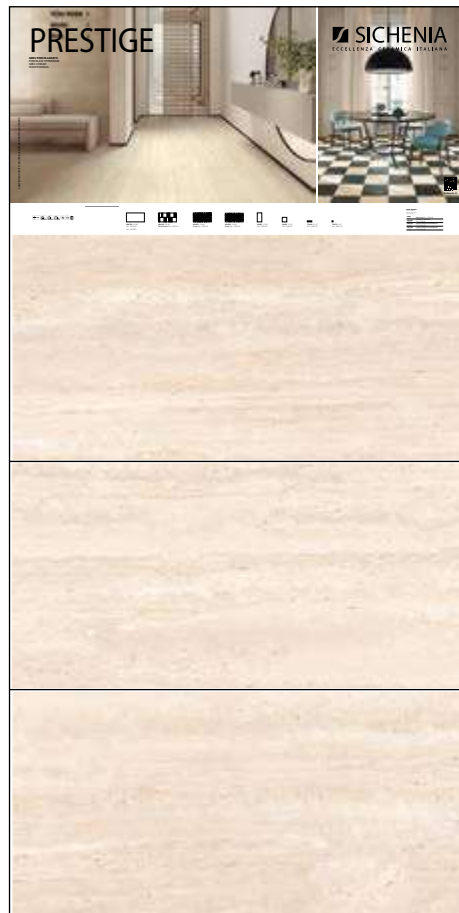

- CODICE **FLPRS31** Arabesque 60x120 Ret-LAPPATO
- CODICE **FLPRS32** Calac. Gold 60x120 Ret-LAPPATO
- CODICE **FLPRS33** P. Laurent 60x120 Ret-LAPPATO
- CODICE **FLPRS34** Onix 60x120 Ret-LAPPATO
- CODICE **FLPRS35** Dolomite 60x120 Ret-LAPPATO
- CODICE **FLPRS36** Palissandro 60x120 Ret-LAPPATO
- CODICE **FLPRS37** Travertine 60x120 Ret-LAPPATO

PREZZO PRICE
131,00 EURO