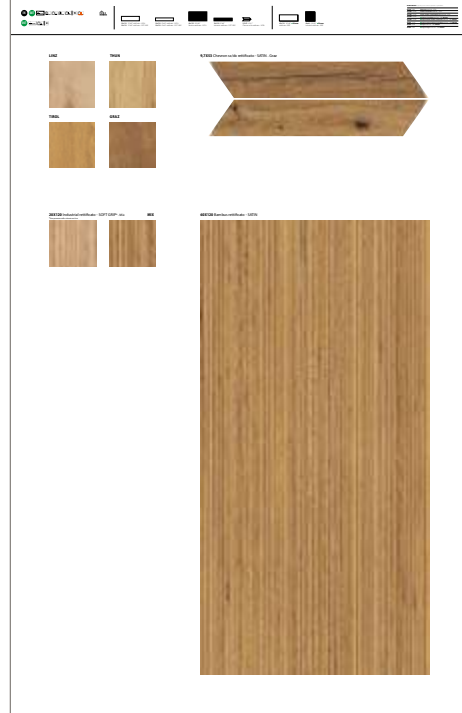

DIMENSIONI DIMENSIONS

PANNELLI PER ESPOSITORE 120X240

Pannelli in nobilitato campionati.
Melamine sampled panels.

LARGHEZZA LENGTH	PROFONDITÀ WIDTH	ALTEZZA HEIGHT
120 CM	2,4 CM	240 CM

CODICE FLPRK00 Sinottico

PREZZO PRICE
85,00 EURO

CODICE FLPRK10 Sinottico Decori

PREZZO PRICE
109,00 EURO