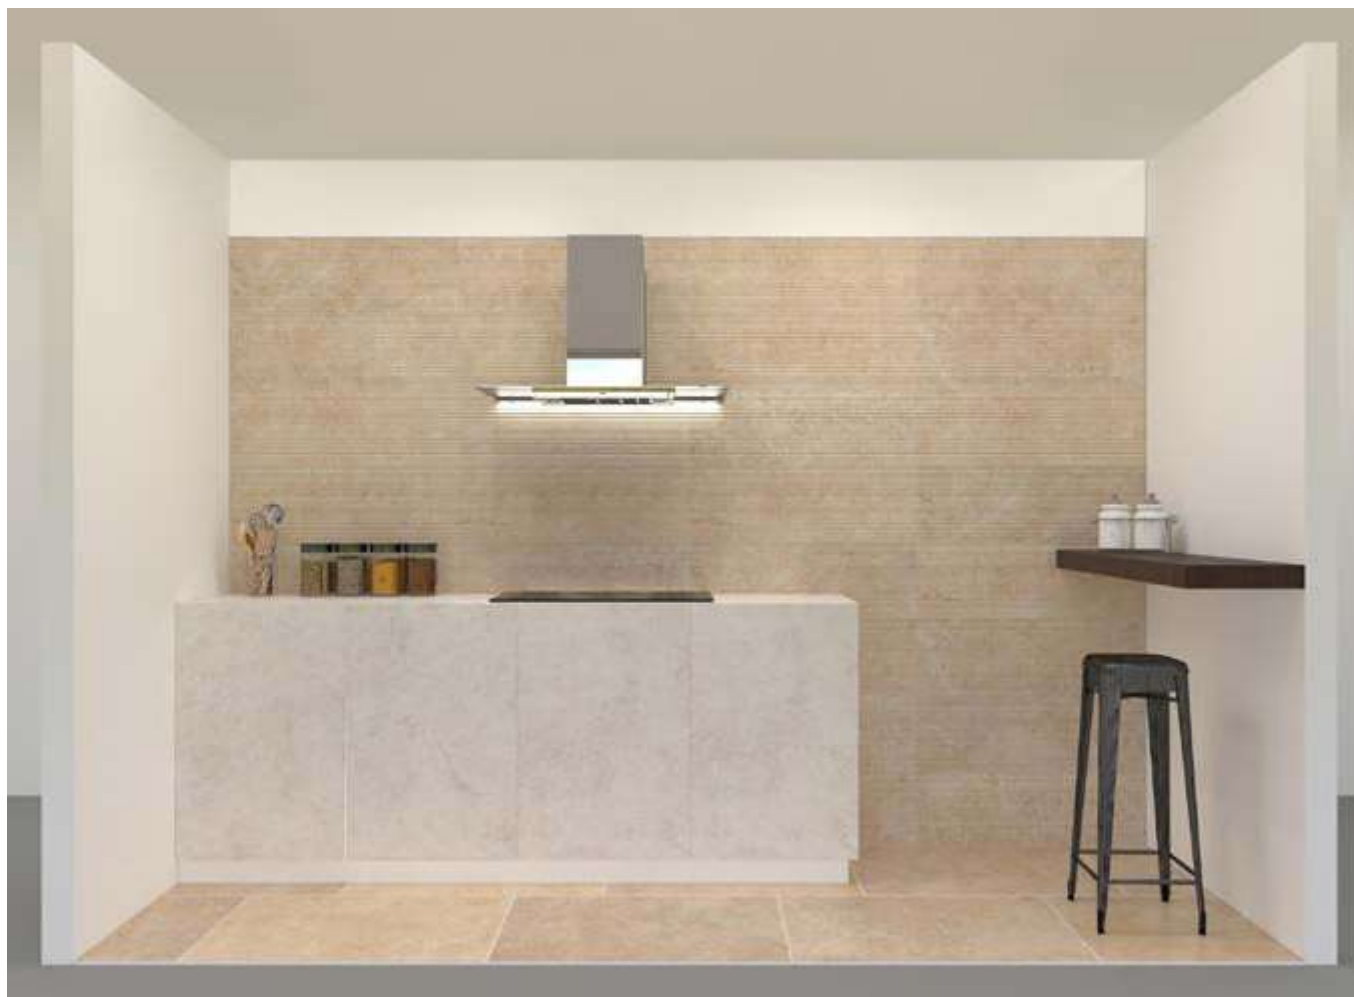

MATERIALE / FURNITURE:

Amboise 60x90
Oro Vintage - Smooth

Amboise 60x90
Bianco Ret - Chipped Smooth

Pavé Wall 30.90 - 30x90
Oro Ret - Ribbed