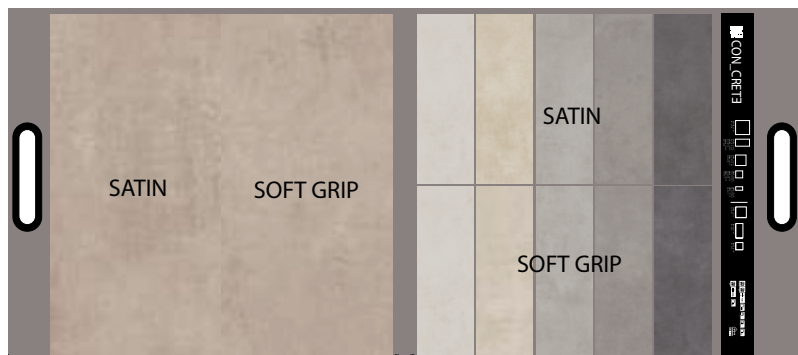

LARGHEZZA LENGTH	ALTEZZA HEIGHT
65 CM	65 CM

CODICE CVACNC1 Satin/Soft Grip

PREZZO PRICE
42,00 EURO

CARTELLE MDF

LARGHEZZA LENGTH	ALTEZZA HEIGHT
70 CM	80 CM

CODICE MDCNC20 SATIN
30x60 Grigio Basalto rettificato - Satin
10x30 Tutti i colori