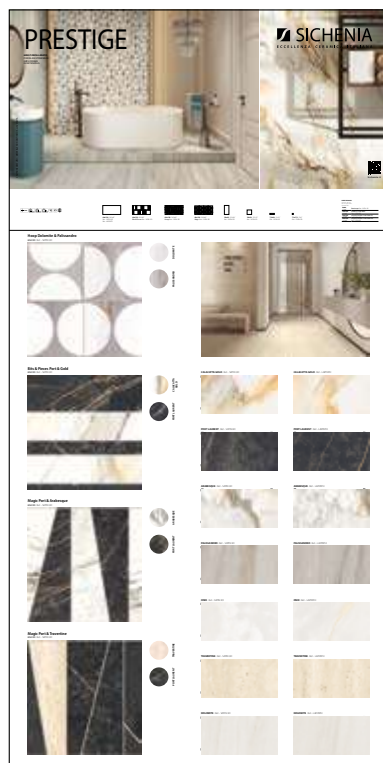

PREZZO PRICE
280,00 EURO

CODICE COMPRS1

PREZZO PRICE
51,00 EURO

DIMENSIONI DIMENSIONS

PANNELLI PER ESPOSITORE 100X200

Pannelli in nobilitato campionati.
Melamine sampled panels.

LARGHEZZA LENGTH	PROFONDITÀ WIDTH	ALTEZZA HEIGHT
100 CM	2 CM	200 CM