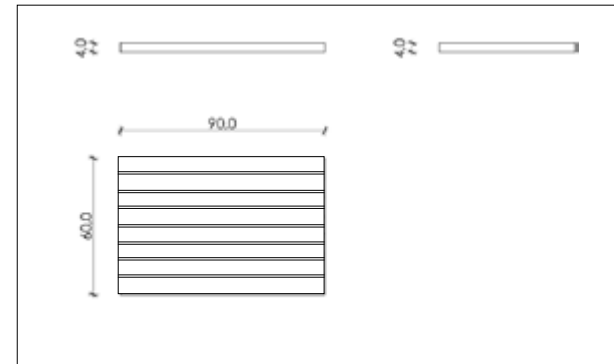

DIMENSIONI DIMENSIONS

BASE CULLA EASY 90

Culla generica 7 alloggi.
Generic display 7 lodging.

LARGHEZZA LENGTH	PROFONDITÀ WIDTH	ALTEZZA HEIGHT	PREZZO PRICE
90 CM	60 CM	4 CM	48,00 EURO

CODICE BEAS090

DIMENSIONI DIMENSIONS

BASE CULLA EASY 120

Culla generica 7 alloggi.
Generic display 7 lodging.

LARGHEZZA LENGTH	PROFONDITÀ WIDTH	ALTEZZA HEIGHT	PREZZO PRICE
120 CM	60 CM	4 CM	58,00 EURO

CODICE BEAS120