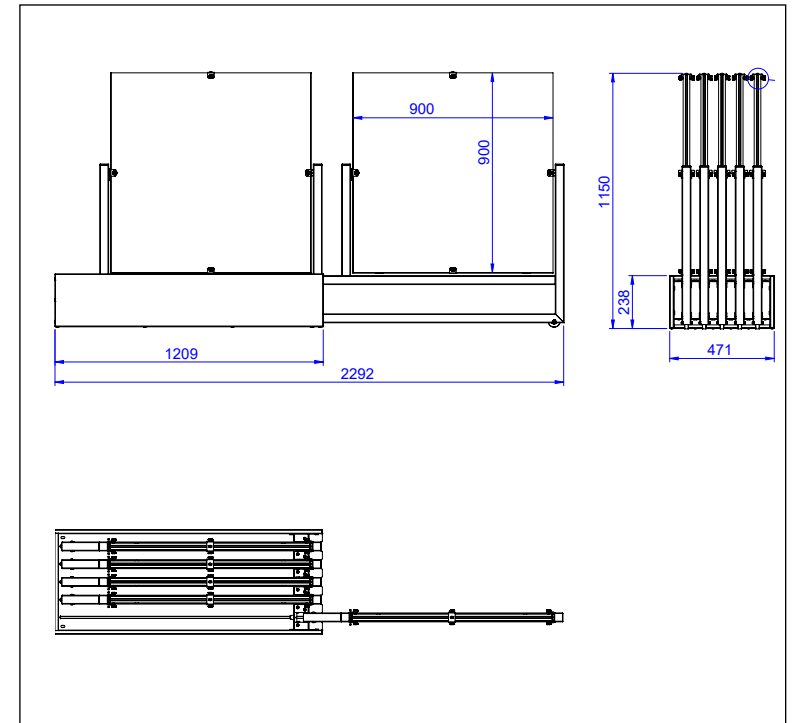

LARGHEZZA LENGTH	PROFONDITÀ WIDTH	ALTEZZA HEIGHT	PREZZO PRICE
260 CM	116 CM	274 CM	3350 EURO *

CODICE **FLOW12P/1**

DIMENSIONI DIMENSIONS

KIT AUTOPORTANTE

Kit sostegno. Rende l'espositore AUTOPORTANTE.

SELF-SUPPORTING element, it makes the exhibitor free standing

CODICE PPAV001*

DIMENSIONI DIMENSIONS

REVERSO 90X90

Espositore composto da 5 telai in metallo estraibili dotati di cornice interna girevole di 180° (Nr. 10 alloggi). *Pezzi non inclusi.

Exhibitor made by 5 removable metal frame with inner border that can rotate 180° (10 spaces). *Pieces not included.

LARGHEZZA LENGTH	PROFONDITÀ WIDTH	ALTEZZA HEIGHT	PREZZO PRICE
47 CM	121 CM	115 CM	635,00 EURO *

CODICE **MLINEXL**

**DIMENSIONI** DIMENSIONS

REVERSO 60X120

Espositore composto da 5 telai in metallo estraibili dotati di cornice interna girevole di 180° (Nr. 10 alloggi). *Pezzi non inclusi.

CODICE **MLINE60**

DIMENSIONI DIMENSIONS

ESTRAIBILE 90X90

Espositore composto da 10 telai in metallo estraibili monofacciali. I carrelli sono estraibili per permettere di mostrare la lastra a terra e poi riportarla nell'espositore. *Pezzi non inclusi.