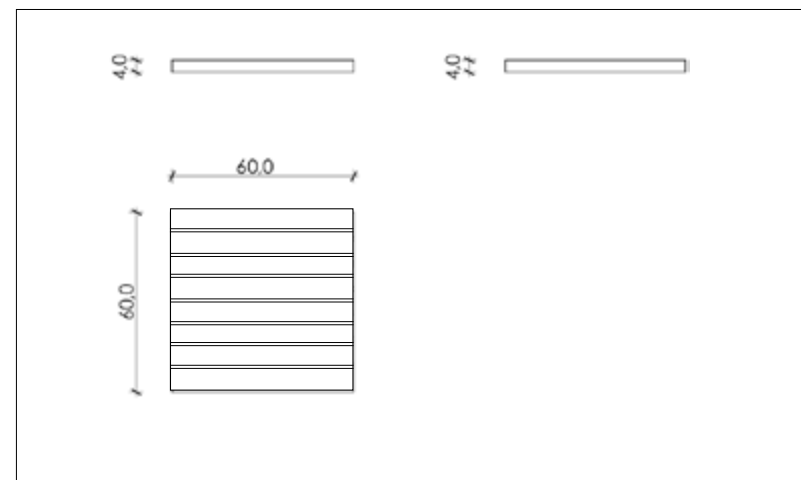

CODICE **MLINE60**

DIMENSIONI DIMENSIONS

ESTRAIBILE 90X90

Espositore composto da 10 telai in metallo estraibili monofacciali. I carrelli sono estraibili per permettere di mostrare la lastra a terra e poi riportarla nell'espositore. *Pezzi non inclusi.

CODICE MLE9090

**DIMENSIONI** DIMENSIONS

ESTRAIBILE 60X120 MONO E BIFACCIALE

Espositore composto da 10 telai in metallo estraibili bifacciali, contiene fino a 20 lastre. I carrelli sono estraibili per permettere di mostrare le lastre a terra e poi riportarli nell'espositore. *Pezzi non inclusi.

LARGHEZZA LENGTH	PROFONDITÀ WIDTH	ALTEZZA HEIGHT	PREZZO PRICE
45 CM	31 CM	4 CM	24,00 EURO

CODICE BEAS045

**DIMENSIONI** DIMENSIONS**BASE CULLA EASY 60**

Culla generica 7 alloggi.
Generic display 7 lodging.

LARGHEZZA LENGTH	PROFONDITÀ WIDTH	ALTEZZA HEIGHT	PREZZO PRICE
60 CM	60 CM	4 CM	39,00 EURO

CODICE BEAS060

DIMENSIONI DIMENSIONS

BASE CULLA EASY 90

Culla generica 7 alloggi.
Generic display 7 lodging.

LARGHEZZA LENGTH	PROFONDITÀ WIDTH	ALTEZZA HEIGHT	PREZZO PRICE
90 CM	60 CM	4 CM	48,00 EURO