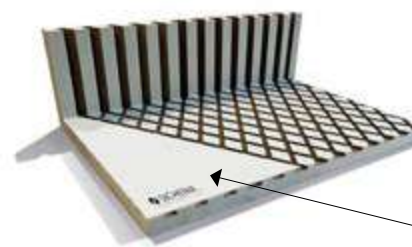

BASE BIVERSO MODULARE ARLECCHINO

Culla generica 12 alloggi.
Generic display 12 lodging.

LARGHEZZA LENGTH	PROFONDITÀ WIDTH	ALTEZZA HEIGHT	PREZZO PRICE
98,00 CM	54,00 CM	30,00 CM	76,00 CM

BASE BIVERSO MODULARE ARLECCHINO

Culla generica 8 alloggi.
Generic display 8 lodging.

LARGHEZZA LENGTH	PROFONDITÀ WIDTH	ALTEZZA HEIGHT	PREZZO PRICE
72,20 CM	54,00 CM	30,00 CM	66,00 EURO

N° pezzi per composizione:
1 BASE MODULARE BIVERSO ARLECCHINO n°12 pz
2 BASI MODULARI BIVERSO ARLECCHINO n°29 pz
3 BASI MODULARI BIVERSO ARLECCHINO n°46 pz