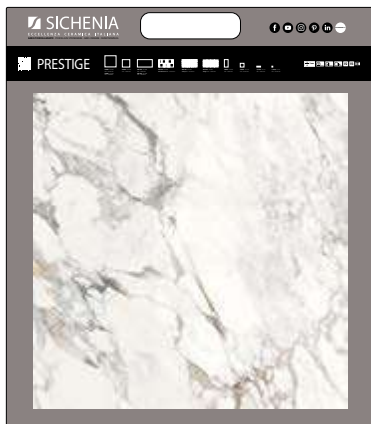

DIMENSIONI DIMENSIONS

CARTELLE MDF

LARGHEZZA LENGTH	ALTEZZA HEIGHT
70 CM	80 CM

1. **MDF SATIN 3D**
   CODICE MDPRS01 Arabesque 60x60 Ret-SATIN 3D
   CODICE MDPRS02 Calac. Gold 60x60 Ret-SATIN 3D
   CODICE MDPRS03 P. Laurent 60x60 Ret-SATIN 3D
   CODICE MDPRS04 Onix 60x60 Ret-SATIN 3D
   CODICE MDPRS05 Dolomite 60x60 Ret-SATIN 3D
   CODICE MDPRS06 Palissandro 60x60 Ret-SATIN 3D
   CODICE MDPRS07 Travertine 60x60 Ret-SATIN 3D

PREZZO PRICE
18,00 EURO

1. **MDF LAPPATO**
   CODICE MDPRS11 Arabesque 60x60 Ret-LAPPATO
   CODICE MDPRS12 Calac. Gold 60x60 Ret-LAPPATO
   CODICE MDPRS13 P. Laurent 60x60 Ret-LAPPATO
   CODICE MDPRS14 Onix 60x60 Ret-LAPPATO
   CODICE MDPRS15 Dolomite 60x60 Ret-LAPPATO
   CODICE MDPRS16 Palissandro 60x60 Ret-LAPPATO
   CODICE MDPRS17 Travertine 60x60 Ret-LAPPATO

PREZZO PRICE
30,00 EURO