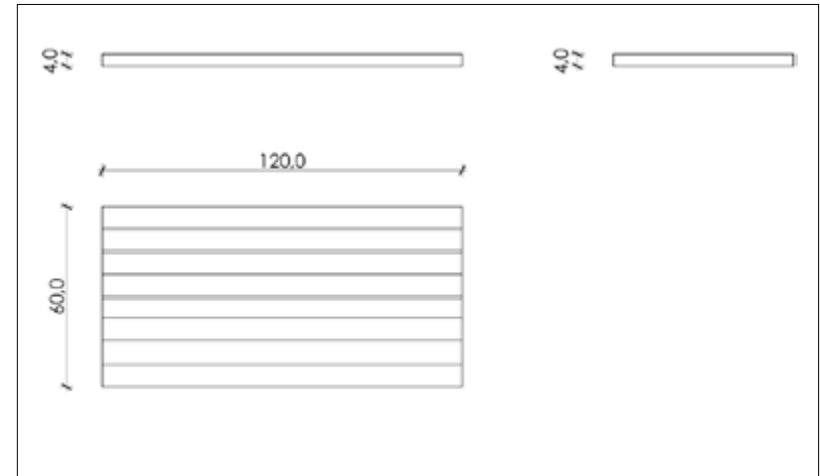

LARGHEZZA LENGTH	PROFONDITÀ WIDTH	ALTEZZA HEIGHT	PREZZO PRICE
260 CM	116 CM	274 CM	3350 EURO *

CODICE **FLOW12P/1**

DIMENSIONI DIMENSIONS

KIT AUTOPORTANTE

Kit sostegno. Rende l'espositore AUTOPORTANTE.

SELF-SUPPORTING element, it makes the exhibitor free standing

CODICE **MLINE60**

DIMENSIONI DIMENSIONS

ESTRAIBILE 90X90

Espositore composto da 10 telai in metallo estraibili monofacciali. I carrelli sono estraibili per permettere di mostrare la lastra a terra e poi riportarla nell'espositore. *Pezzi non inclusi.

CODICE MLE9090

**DIMENSIONI** DIMENSIONS

ESTRAIBILE 60X120 MONO E BIFACCIALE

Espositore composto da 10 telai in metallo estraibili bifacciali, contiene fino a 20 lastre. I carrelli sono estraibili per permettere di mostrare le lastre a terra e poi riportarli nell'espositore. *Pezzi non inclusi.

CODICE BEAS090

DIMENSIONI DIMENSIONS

BASE CULLA EASY 120

Culla generica 7 alloggi.
Generic display 7 lodging.

LARGHEZZA LENGTH	PROFONDITÀ WIDTH	ALTEZZA HEIGHT	PREZZO PRICE
120 CM	60 CM	4 CM	58,00 EURO

CODICE BEAS120