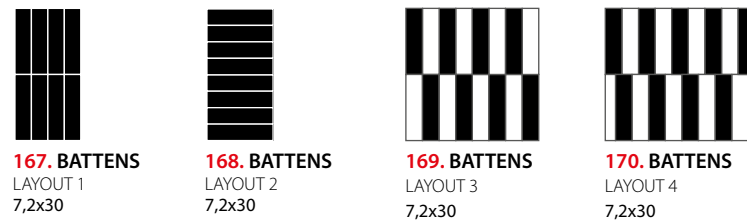

164. BUTTONS LAYOUT 1 7,2x7,2 | 165. BUTTONS LAYOUT 2 7,2x7,2 | 166. BUTTONS LAYOUT 3 7,2x7,2

167. BATTENS LAYOUT 1 7,2x30 | 168. BATTENS LAYOUT 2 7,2x30 | 169. BATTENS LAYOUT 3 7,2x30 | 170. BATTENS LAYOUT 4 7,2x30