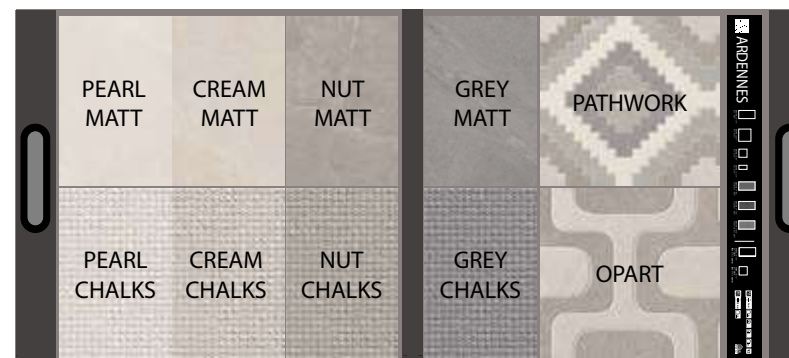

DIMENSIONI DIMENSIONS

DIMENSIONI DIMENSIONS

CATALOGO DI LINEA

LARGHEZZA LENGTH	ALTEZZA HEIGHT	PREZZO PRICE
24 CM	30 CM	4,00 EURO

VALIGIA AGENTI

(Non disponibile per i Clienti -
Not available for Clients)

LARGHEZZA LENGTH	ALTEZZA HEIGHT
65 CM	65 CM

CODICE CAT0448

CODICE CVAARN1

PREZZO PRICE
50,00 EURO

DIMENSIONI DIMENSIONS

FOLDER DI LINEA

LARGHEZZA LENGTH	ALTEZZA HEIGHT	PREZZO PRICE
21CM	29,5 CM	16,50 EURO

CODICE COARNP3