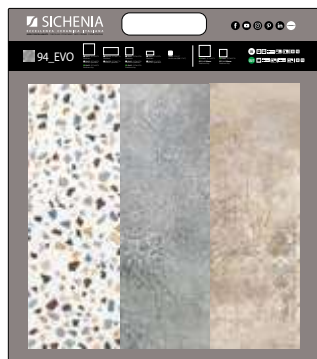

CODICE MDEVO50 Chéri Le Jour 20x60
Chéri La Nuit 20x60
Pigmenti 20x60

PREZZO PRICE
15,00 EURO