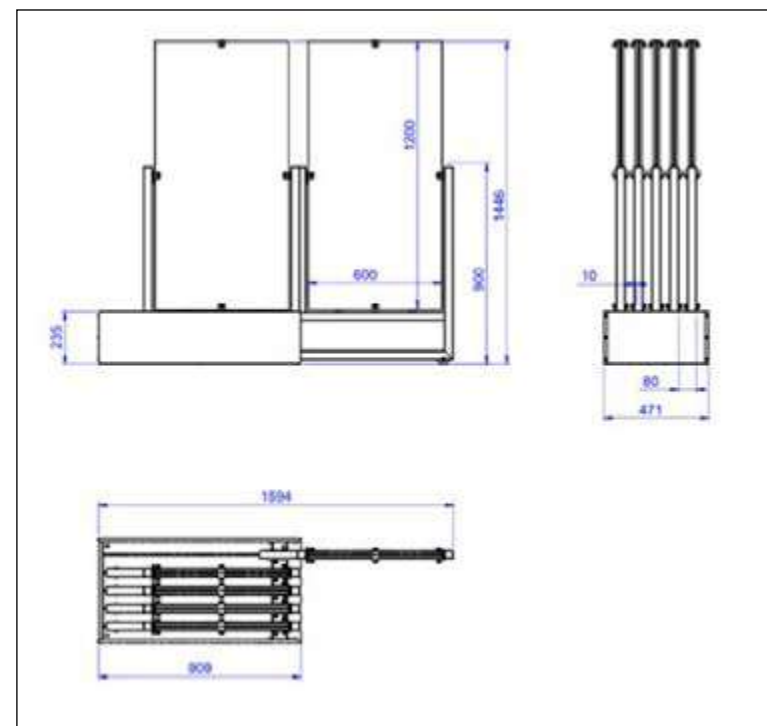

CODICE PPAV001*

DIMENSIONI DIMENSIONS

REVERSO 90X90

Espositore composto da 5 telai in metallo estraibili dotati di cornice interna girevole di 180° (Nr. 10 alloggi). *Pezzi non inclusi.

Exhibitor made by 5 removable metal frame with inner border that can rotate 180° (10 spaces). *Pieces not included.

LARGHEZZA LENGTH	PROFONDITÀ WIDTH	ALTEZZA HEIGHT	PREZZO PRICE
47 CM	121 CM	115 CM	635,00 EURO *

CODICE **MLINEXL**

**DIMENSIONI** DIMENSIONS

REVERSO 60X120

Espositore composto da 5 telai in metallo estraibili dotati di cornice interna girevole di 180° (Nr. 10 alloggi). *Pezzi non inclusi.

Exhibitor made by 5 removable metal frame with inner border that can rotate 180° (10 spaces). *Pieces not included.

LARGHEZZA LENGTH	PROFONDITÀ WIDTH	ALTEZZA HEIGHT	PREZZO PRICE
47 CM	91 CM	145 CM	608,00 EURO *

CODICE **MLINE60**

DIMENSIONI DIMENSIONS

ESTRAIBILE 90X90

Espositore composto da 10 telai in metallo estraibili monofacciali. I carrelli sono estraibili per permettere di mostrare la lastra a terra e poi riportarla nell'espositore. *Pezzi non inclusi.