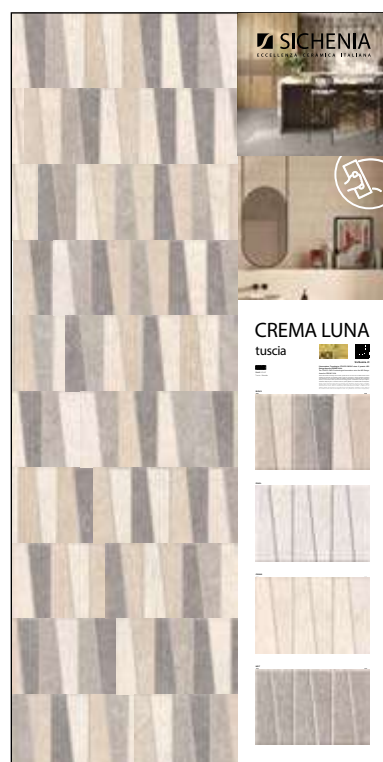

PREZZO PRICE
260,00 EURO

DIMENSIONI DIMENSIONS

PANNELLI PER ESPOSITORE 100X200

Pannelli in nobilitato campionati.
Melamine sampled panels.

LARGHEZZA LENGTH	PROFONDITÀ WIDTH	ALTEZZA HEIGHT
100 CM	2 CM	200 CM

CODICE C1CRL00 Sinottico Fondi

PREZZO PRICE
85,00 EURO

CODICE C1CRL10 Sinottico Tuscia

PREZZO PRICE
102,00 EURO

PANNELLI PER ESPOSITORE 100X200

Pannelli in nobilitato campionati.
Melamine sampled panels.

DIMENSIONI DIMENSIONS