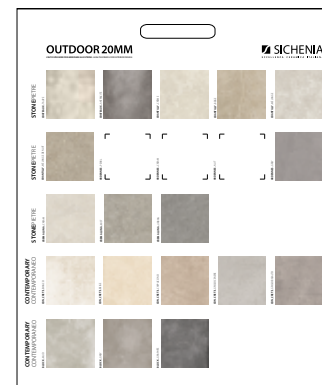

CATALOGO DI LINEA

LARGHEZZA LENGTH	ALTEZZA HEIGHT
21 CM	21 CM

CODICE CAT0454
Il catalogo è disponibile solo online e su Drive

CULLA OUTDOOR 6
20mm

Culla da esterno in polietilene con 6 alloggi.
Outdoor base in PVC with 6 slots.

LARGHEZZA LENGTH	PROFONDITÀ WIDTH	ALTEZZA HEIGHT	PREZZO PRICE
72,67 CM	60 CM	31,95 CM	95,00 EURO

CODICE CPOL6P0/1

FLYER DI LINEA

LARGHEZZA LENGTH	ALTEZZA HEIGHT	PREZZO PRICE
21 CM	21 CM	1,50 EURO

CODICE CAT0450

SET 2 PANNELLI

Kit 2 Pannelli MDF con tozzetti
Spessorati 20 mm
Kit of 2MDF panels with 20 mm thick pieces

LARGHEZZA LENGTH	PROFONDITÀ WIDTH	ALTEZZA HEIGHT	PREZZO PRICE
70 CM	2 CM	80 CM	66,00 EURO

CODICE MDSPES4

PREZZO PRICE
66,00 EURO

PANNELLO B