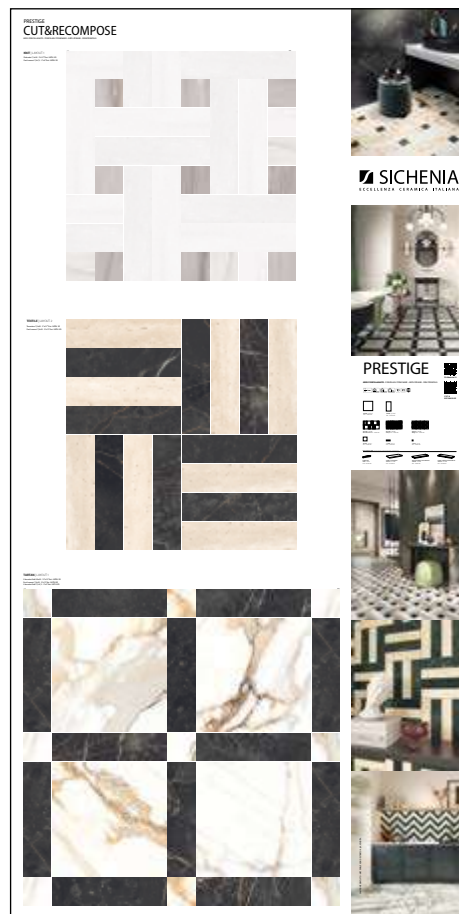

PANNELLI PER ESPOSITORE 120X240

Pannelli in nobilitato campionati.
Melamine sampled panels.

DIMENSIONI DIMENSIONS

LARGHEZZA LENGTH	PROFONDITÀ WIDTH	ALTEZZA HEIGHT
120 CM	2,4 CM	240 CM

CODICE **FLPRS00** Sinottico Fondi e Decor

PREZZO PRICE
137,00 EURO

CODICE **FLPRS10** Sinottico CUT&RECOMPOSE

PREZZO PRICE
148,00 EURO