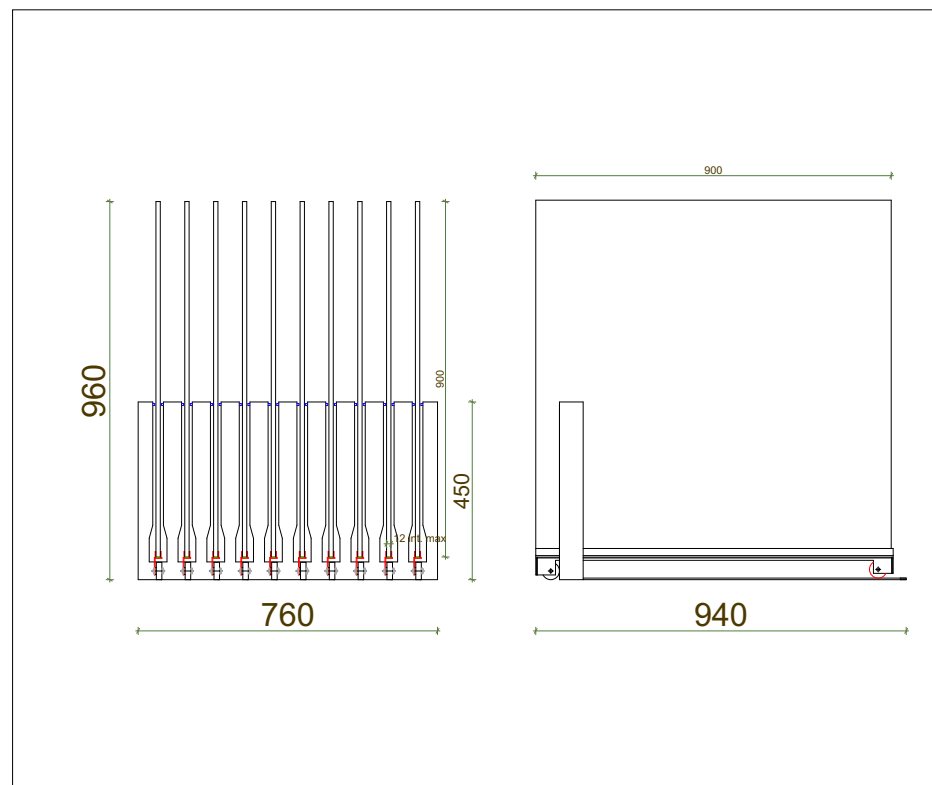

CODICE PPAV001*

DIMENSIONI DIMENSIONS

REVERSO 90X90

Espositore composto da 5 telai in metallo estraibili dotati di cornice interna girevole di 180° (Nr. 10 alloggi). *Pezzi non inclusi.

Exhibitor made by 5 removable metal frame with inner border that can rotate 180° (10 spaces). *Pieces not included.

Exhibitor made by 5 removable metal frame with inner border that can rotate 180° (10 spaces). *Pieces not included.

LARGHEZZA LENGTH	PROFONDITÀ WIDTH	ALTEZZA HEIGHT	PREZZO PRICE
47 CM	91 CM	145 CM	608,00 EURO *

CODICE **MLINE60**

DIMENSIONI DIMENSIONS

ESTRAIBILE 90X90

Espositore composto da 10 telai in metallo estraibili monofacciali. I carrelli sono estraibili per permettere di mostrare la lastra a terra e poi riportarla nell'espositore. *Pezzi non inclusi.

CODICE MLE9090

**DIMENSIONI** DIMENSIONS

ESTRAIBILE 60X120 MONO E BIFACCIALE

Espositore composto da 10 telai in metallo estraibili bifacciali, contiene fino a 20 lastre. I carrelli sono estraibili per permettere di mostrare le lastre a terra e poi riportarli nell'espositore. *Pezzi non inclusi.