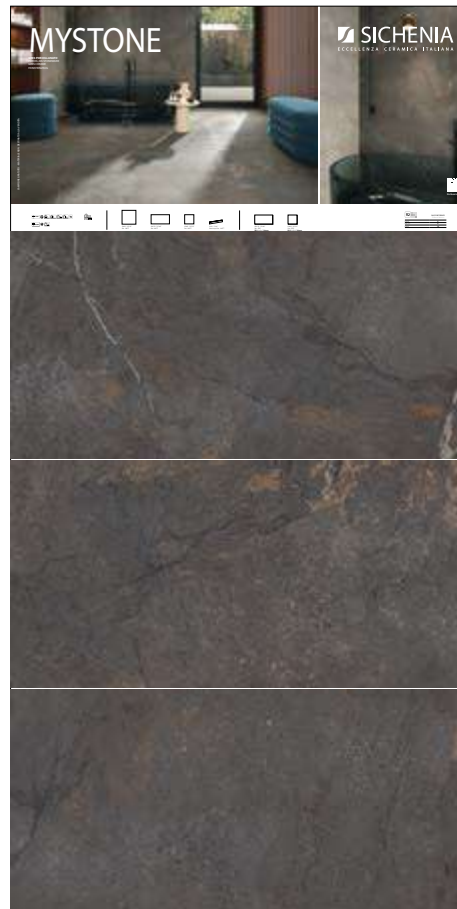

CODICE FLMYS00
Sinottico

PREZZO PRICE
118,00 EURO

CODICE FLMYS01 White Matt 60x120
CODICE FLMYS02 Sand Matt 60x120
CODICE FLMYS03 Silver Matt 60x120
CODICE FLMYS04 Black Matt 60x120

PREZZO PRICE
154,00 EURO