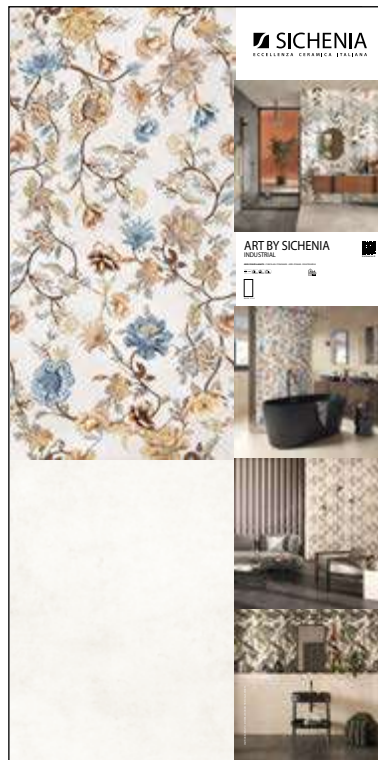

CODICE **C1ASI11** Hanami White + B. di Spagna EVO
CODICE **C1ASI12** Sesame + Cappuccino CNC
CODICE **C1ASI13** City Jungle + Beige CNC
CODICE **C1ASI14** Juliette + T.erra di Vicenza EVO

PREZZO PRICE
107,00 EURO