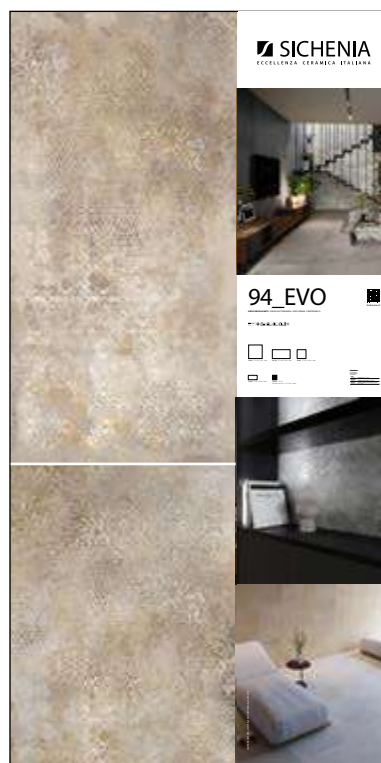

PANNELLI PER ESPOSITORE 100X200

Pannelli in nobilitato campionati.
Melamine sampled panels.

LARGHEZZA LENGTH	PROFONDITÀ WIDTH	ALTEZZA HEIGHT
100 CM	2 CM	200 CM

CODICE **C1EVO20** Pigmenti 60x120

PREZZO PRICE
107,00 EURO