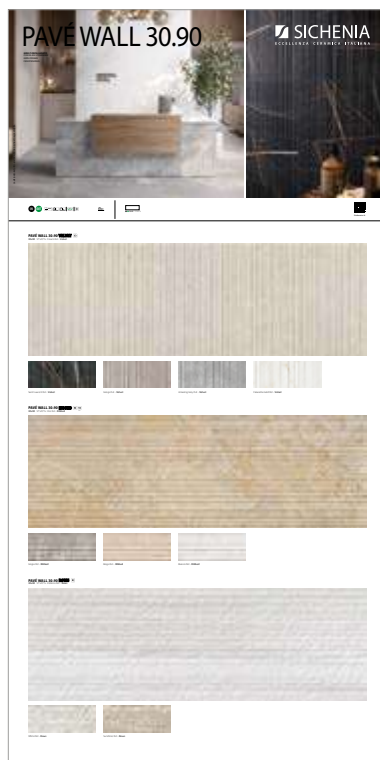

PANNELLI PER ESPOSITORE 100X200

Pannelli in nobilitato campionati.
Melamine sampled panels.

LARGHEZZA LENGTH	PROFONDITÀ WIDTH	ALTEZZA HEIGHT
100 CM	2 CM	200 CM

CODICE C1P3900
Pannello Sinottico Pavé Wall 30.90

PREZZO PRICE
56,00 EURO