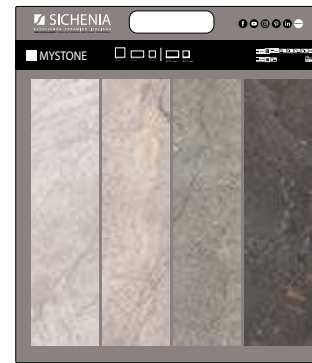

CATALOGO DI LINEA

DIMENSIONI DIMENSIONS

LARGHEZZA LENGTH	ALTEZZA HEIGHT	PREZZO PRICE
24 CM	30 CM	2,50 EURO

CODICE **CAT0447**

CARTELLA MDF

LARGHEZZA LENGTH	ALTEZZA HEIGHT
70 CM	80 CM

CODICE **MDMYS00** 4 Colori Ret - MATT