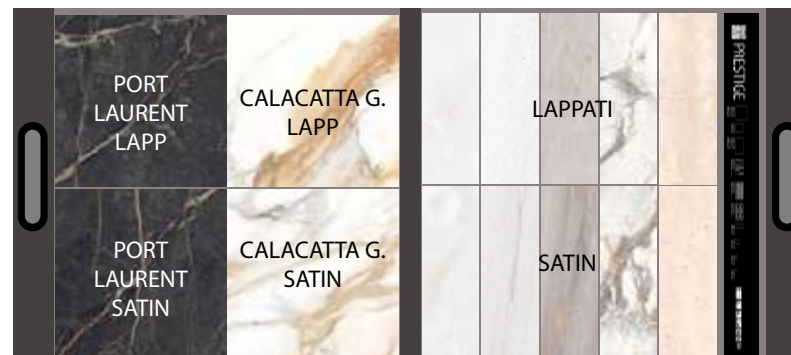

VALIGIA AGENTI

(Non disponibile per i Clienti -
Not available for Clients)

LARGHEZZA LENGTH	ALTEZZA HEIGHT
65 CM	65 CM