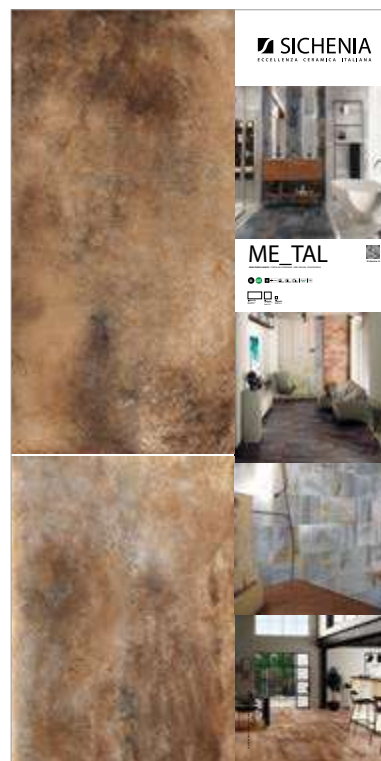

CODICE C1MEL16
Corten 60x120

PREZZO PRICE
81,00 EURO