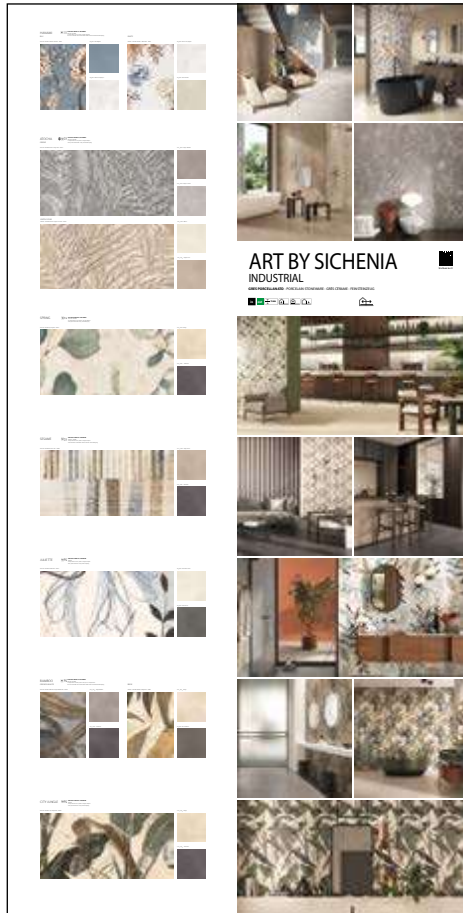

PANNELLI PER ESPOSITORE 120X240

Pannelli in nobilitato campionati.
Melamine sampled panels.

DIMENSIONI DIMENSIONS

LARGHEZZA LENGTH	PROFONDITÀ WIDTH	ALTEZZA HEIGHT
120 CM	2,4 CM	240 CM

CODICE **FLASI00/1** Sinottico 120x240

PREZZO PRICE
110,00 EURO

CODICE **FLASI11** Hanami White + B. di Spagna EVO
CODICE **FLASI15** Hanami Blu + Blu d'Egitto EVO

PREZZO PRICE
139,00 EURO

CODICE **FLASI12** Sesame + Cappuccino CNC

PREZZO PRICE
139,00 EURO

CODICE **FLASI13** City Jungle + Beige CNC

PREZZO PRICE
139,00 EURO