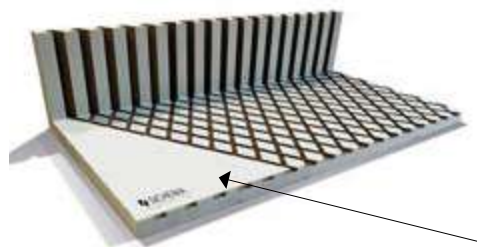

BASE BIVERSO MODULARE ARLECCHINO

Culla generica 12 alloggi.
Generic display 12 lodging.

LARGHEZZA LENGTH	PROFONDITÀ WIDTH	ALTEZZA HEIGHT	PREZZO PRICE
98,00 CM	54,00 CM	30,00 CM	76,00 CM

BASE BIVERSO MODULARE ARLECCHINO

Culla generica 8 alloggi.
Generic display 8 lodging.

LARGHEZZA LENGTH	PROFONDITÀ WIDTH	ALTEZZA HEIGHT	PREZZO PRICE
72,20 CM	54,00 CM	30,00 CM	66,00 EURO