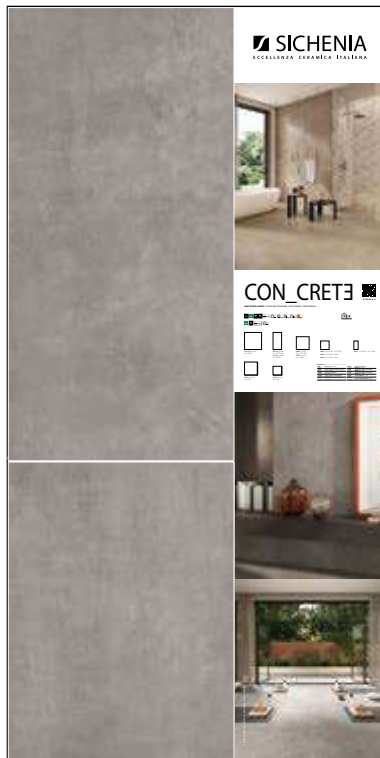

PANNELLI PER ESPOSITORE 100X200

Pannelli in nobilitato campionati.
Melamine sampled panels.

LARGHEZZA LENGTH	PROFONDITÀ WIDTH	ALTEZZA HEIGHT
100 CM	2 CM	200 CM

- CODICE **C1CNC31** Bianco 60x120 Ret-SATIN
- CODICE **C1CNC32** Beige 60x120 Ret-SATIN
- CODICE **C1CNC33** Cappuccino 60x120 Ret-SATIN
- CODICE **C1CNC34** Grigio Cenere 60x120 Ret-SATIN
- CODICE **C1CNC35** Grigio Basalto 60x120 Ret-SATIN
- CODICE **C1CNC36** Antracite 60x120 Ret-SATIN

PREZZO PRICE
97,00 EURO

- CODICE **C1CNC41** Bianco 60x120 Ret-SOFT GRIP
- CODICE **C1CNC42** Beige 60x120 Ret-SOFT GRIP
- CODICE **C1CNC43** Cappuccino 60x120 Ret-SOFT GRIP
- CODICE **C1CNC44** Grigio Cenere 60x120 Ret-SOFT GRIP
- CODICE **C1CNC45** Grigio Basalto 60x120 Ret-SOFT GRIP
- CODICE **C1CNC46** Antracite 60x120 Ret-SOFT GRIP

PREZZO PRICE
98,00 EURO