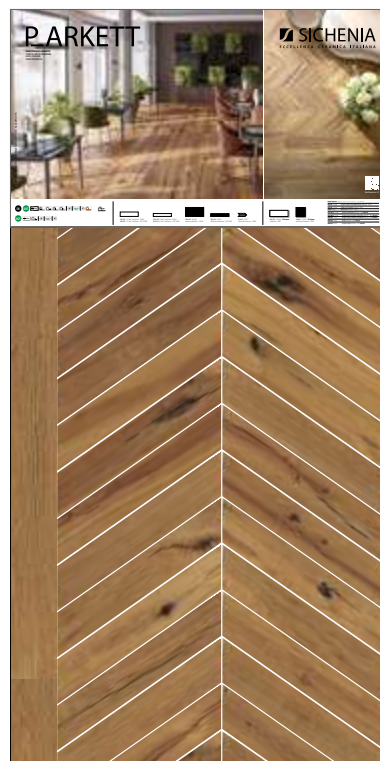

CODICE **C1PRK61** Linz Chevron - 20x120
CODICE **C1PRK62** Thun Chevron - 20x120
CODICE **C1PRK63** Tirol Chevron - 20x120
CODICE **C1PRK64** Graz Chevron - 20x120

PREZZO PRICE
91,00 EURO