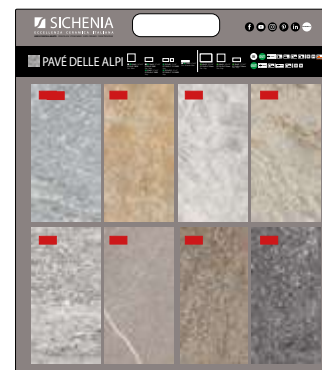

MDF PDA Riassuntivo Soft Grip

CODICE **MDPDA00**

PREZZO PRICE
25,00 EURO