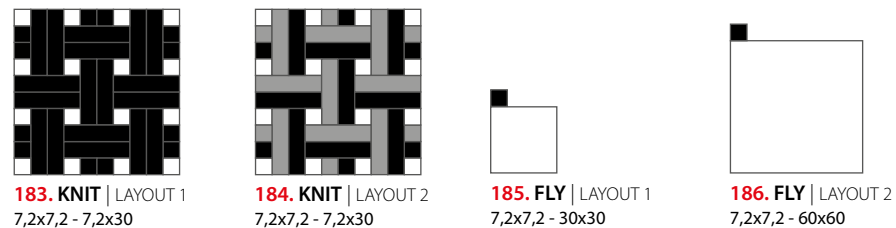

183. KNIT | LAYOUT 1 7,2x7,2 - 7,2x30 | 184. KNIT | LAYOUT 2 7,2x7,2 - 7,2x30 | 185. FLY | LAYOUT 1 7,2x7,2 - 30x30 | 186. FLY | LAYOUT 2 7,2x7,2 - 60x60