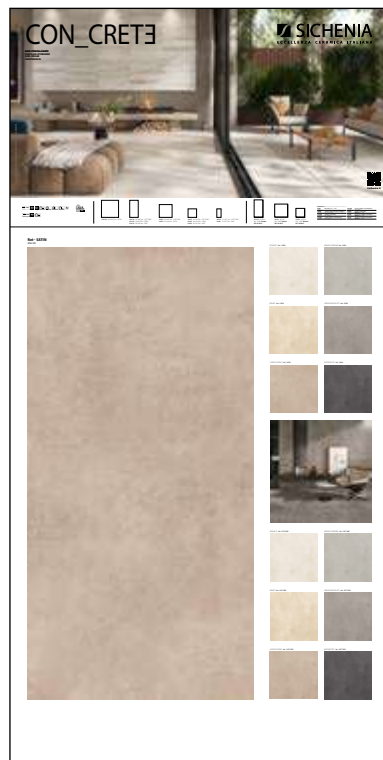

PANNELLI PER ESPOSITORE 100X200

Pannelli in nobilitato campionati.
Melamine sampled panels.

LARGHEZZA LENGTH	PROFONDITÀ WIDTH	ALTEZZA HEIGHT
100 CM	2 CM	200 CM

CODICE **C1CNC00** Sinottico

PREZZO PRICE
98,00 EURO