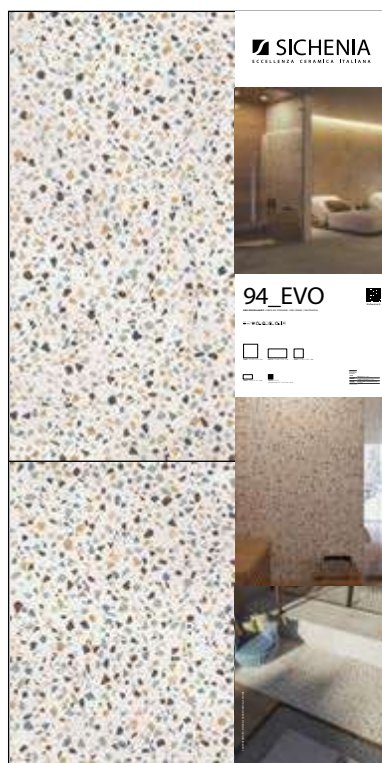

PANNELLI PER ESPOSITORE 100X200

Pannelli in nobilitato campionati.
Melamine sampled panels.

LARGHEZZA LENGTH	PROFONDITÀ WIDTH	ALTEZZA HEIGHT
100 CM	2 CM	200 CM

CODICE **C1EVO20** Pigmenti 60x120

PREZZO PRICE
107,00 EURO