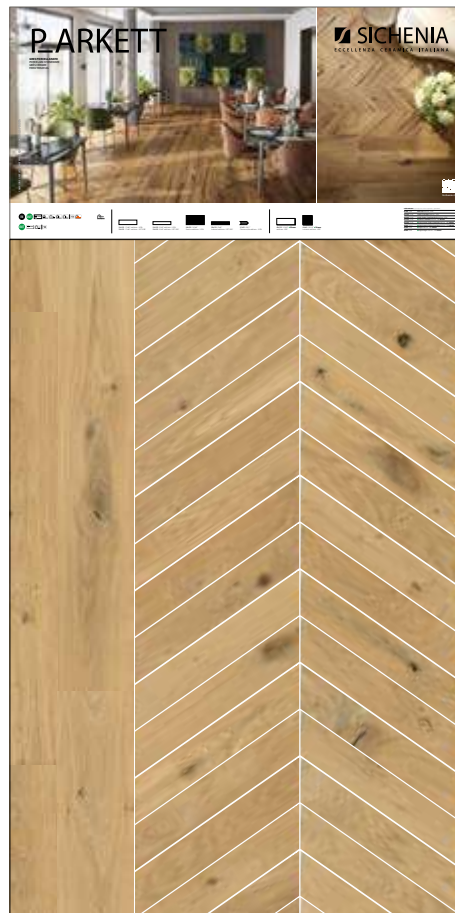

CODICE **FLPRK61** Linx Chevron - 20x120
CODICE **FLPRK62** Thun Chevron - 20x120
CODICE **FLPRK63** Tirol Chevron - 20x120
CODICE **FLPRK64** Graz Chevron - 20x120

PREZZO PRICE
163,00 EURO