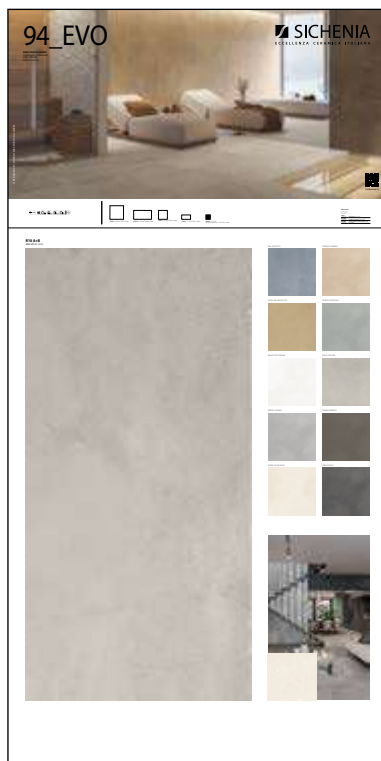

PANNELLI PER ESPOSITORE 100X200

Pannelli in nobilitato campionati.
Melamine sampled panels.

LARGHEZZA LENGTH	PROFONDITÀ WIDTH	ALTEZZA HEIGHT
100 CM	2 CM	200 CM

CODICE **C1EVO01/1** Sinottico Fondi

PREZZO PRICE
105,00 EURO