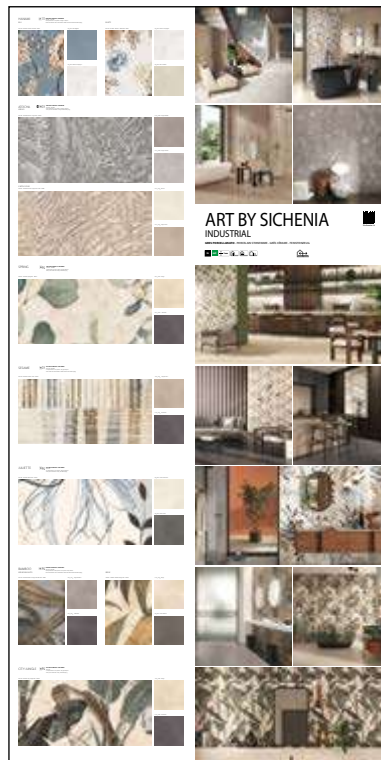

PANNELLI PER ESPOSITORE 100X200

Pannelli in nobilitato campionati.
Melamine sampled panels.

DIMENSIONI DIMENSIONS

LARGHEZZA LENGTH	PROFONDITÀ WIDTH	ALTEZZA HEIGHT
100 CM	2 CM	200 CM

CODICE **C1ASI00/1** Sinottico 100x200