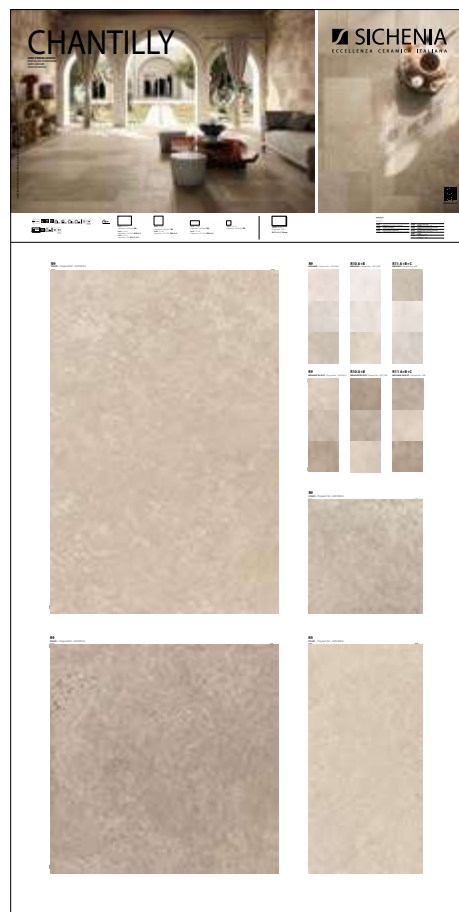

Pannelli in nobilitato campionati.
Melamine sampled panels.

LARGHEZZA LENGTH	PROFONDITÀ WIDTH	ALTEZZA HEIGHT
120 CM	2,4 CM	240 CM

CODICE FLCHN00
Sinottico Blanc - Crème - Beige

PREZZO PRICE
96,00 EURO

CODICE FLCHN10
Sinottico Melange - Melange de Nuit