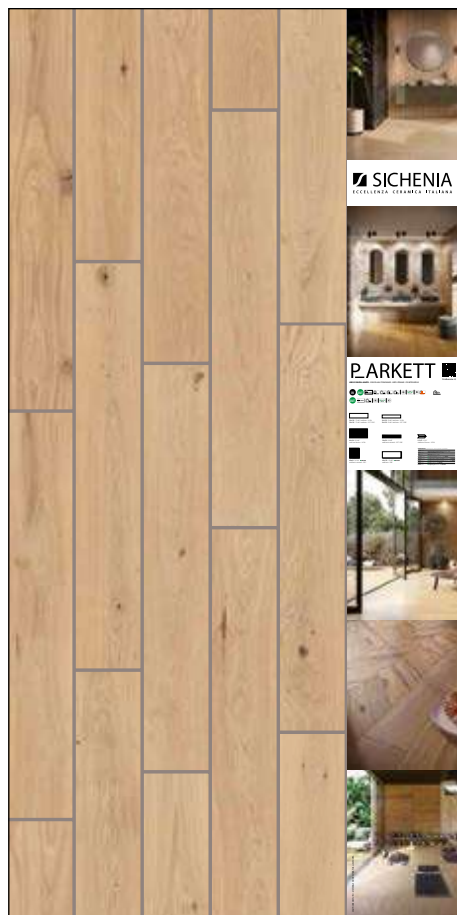

DIMENSIONI DIMENSIONS

PANNELLI PER ESPOSITORE 120X240

Pannelli in nobilitato campionati.
Melamine sampled panels.

LARGHEZZA LENGTH	PROFONDITÀ WIDTH	ALTEZZA HEIGHT
120 CM	2,4 CM	240 CM

CODICE **FLPRK01** Linz Satin 20x120
CODICE **FLPRK02** Thun Satin 20x120
CODICE **FLPRK03** Tirol Satin 20x120
CODICE **FLPRK04** Graz Satin 20x120

PREZZO PRICE
129,00 EURO