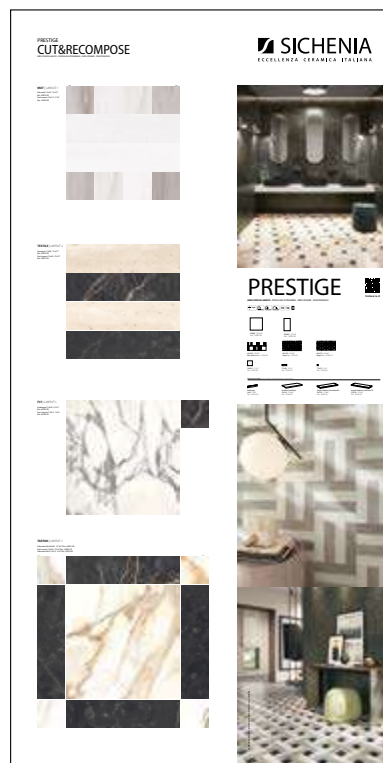

CODICE C1PRS10 Sinottico CUT&RECOMPOSE

PREZZO PRICE
87,00 EURO