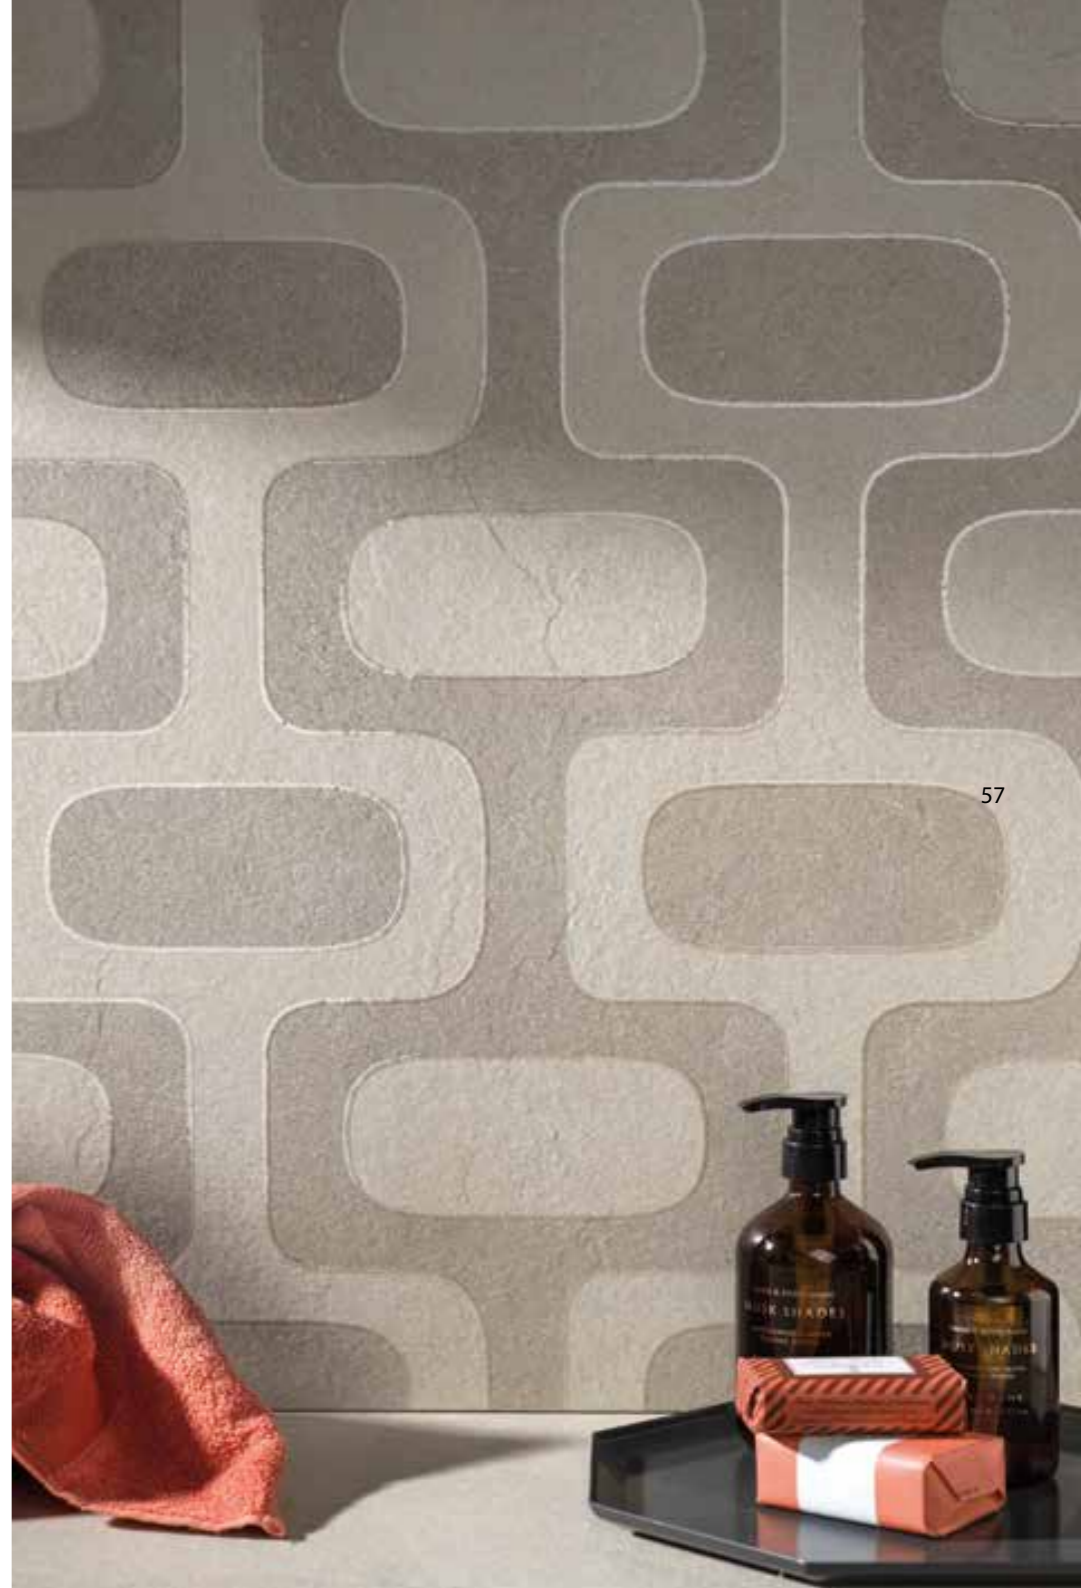

CITY JUNGLE
60x120 . 24"x48"

RETRO SOUL,
SEVENTIES
STYLE

HOOP

COLORS MATCHING

PRESTIGE
Palissandro

PRESTIGE
Dolomite

TRONÇAIS
Bianco

HOOP
60x120 . 24"x48"